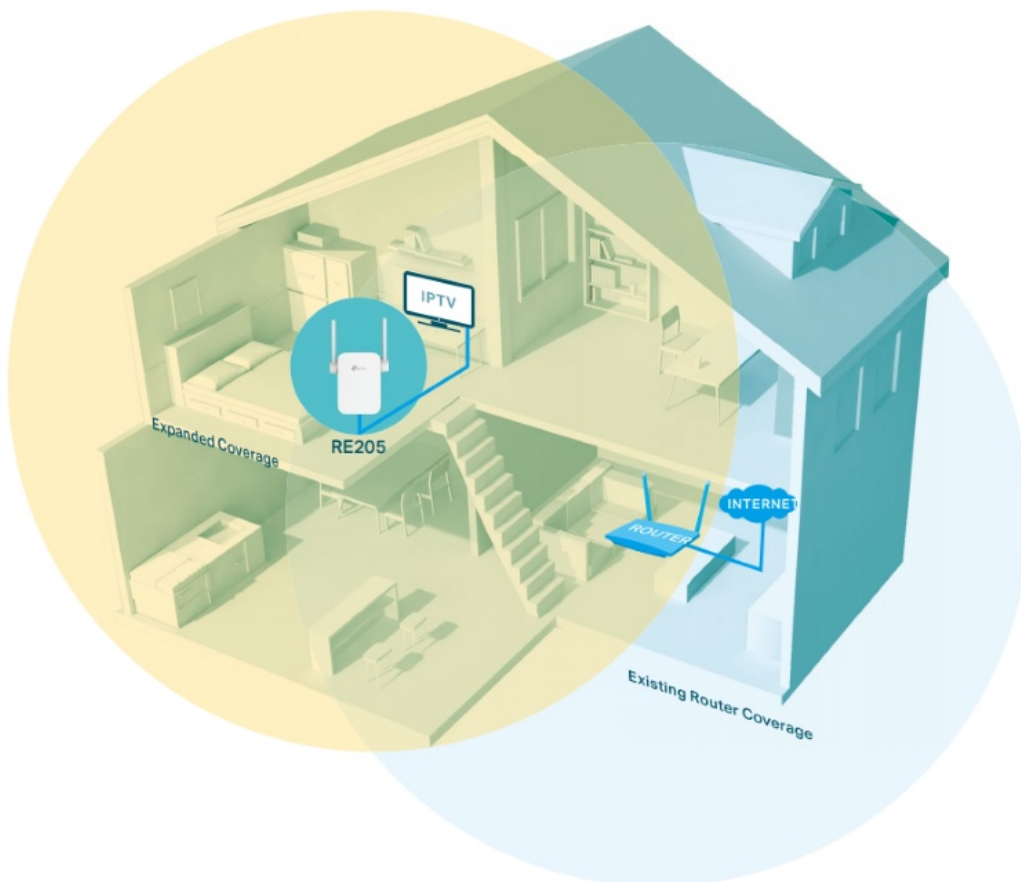

36 měs.

Stav:

Nové zboží

Popis

TP-Link RE205

Opakovač signálu RE205 rozšiřuje vaše stávající Wi-Fi pokrytí pomocí bezdrátové technologie. Funguje se standardním bezdrátovým směrovačem a vytváří silnější **dvoupásmové připojení** pro spolehlivé pokrytí. Vytváří rychlejší přístup pro bezdrátová zařízení standardu **802.11a/b/g/n/ac** a zajišťuje vysokou rychlost bezdrátové sítě až **733 Mbit/s**.

Zabezpečení: 64/128-bit WEP, WPA-PSK, WPA2-PSK

Podpora PoE: ne

Rozměry: 80 × 78 × 77 mm