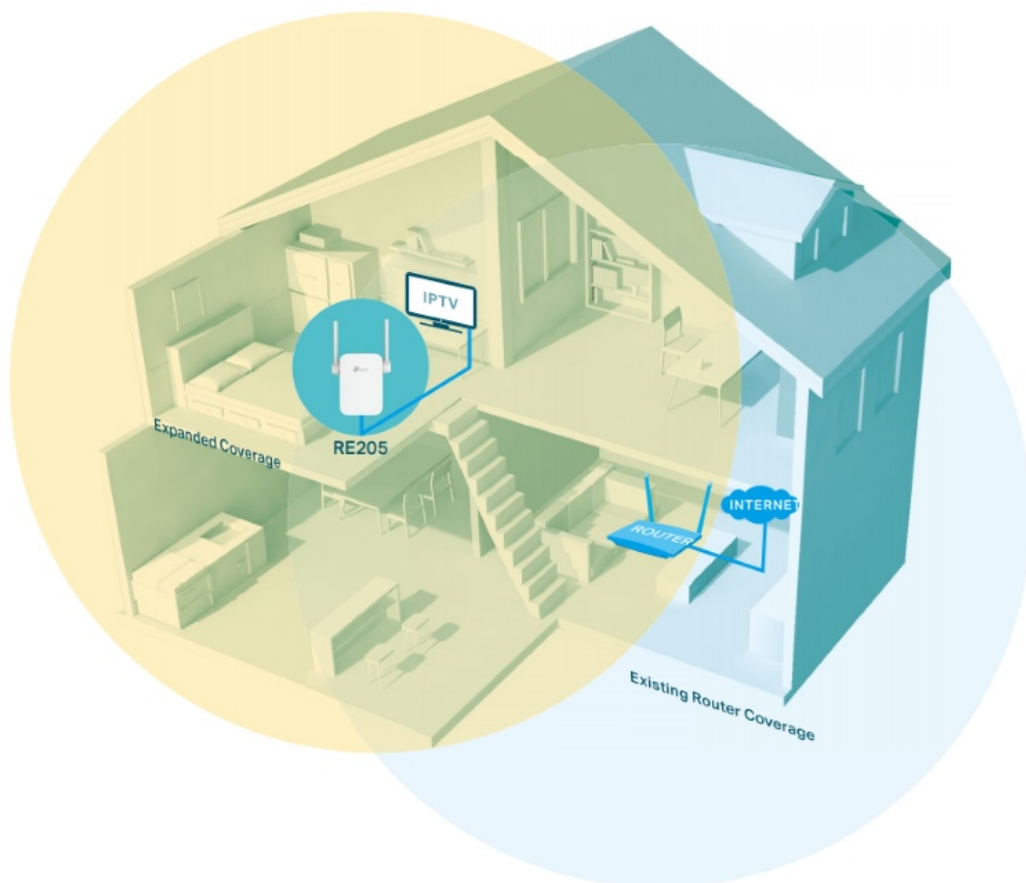

### TP-Link RE205

**Opakovač signálu** RE205 rozšiřuje vaše stávající Wi-Fi pokrytí pomocí bezdrátové technologie. Funguje se standardním bezdrátovým směrovačem a vytváří silnější **dvoupásmové připojení** pro spolehlivé pokrytí. Vytváří rychlejší přístup pro bezdrátová zařízení standardu **802.11a/b/g/n/ac** a zajišťuje vysokou rychlost bezdrátové sítě **až 733 Mbit/s**.