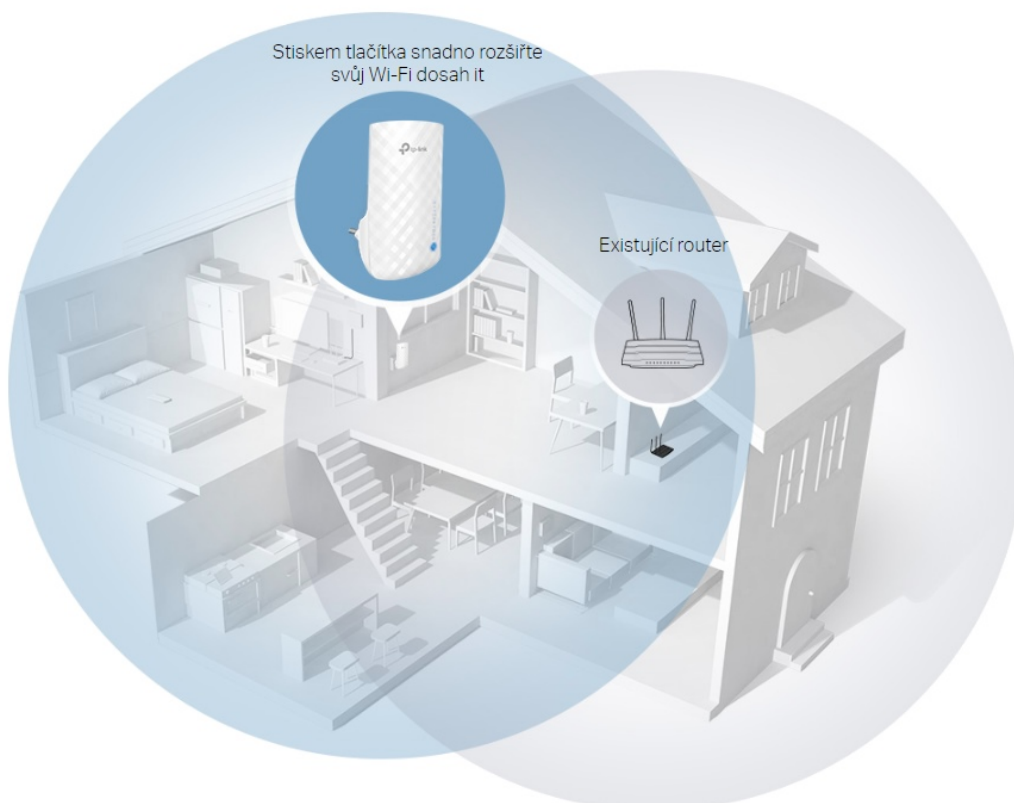

36 měs.

Stav:

Nové zboží

Popis

TP-Link RE190

Opakovač signálu RE190 rozšiřuje vaše stávající Wi-Fi pokrytí pomocí bezdrátové technologie. Funguje se standardním bezdrátovým směrovačem a vytváří silnější **dvoupásmové připojení** pro spolehlivé pokrytí. Vytváří rychlejší přístup pro bezdrátová zařízení standardu **802.11a/b/g/n/ac** a zajišťuje vysokou rychlost bezdrátové sítě **až 733 Mbit/s**.

ZÁKLADNÍ SPECIFIKACE

Standard Wi-Fi: IEEE 802.11a/b/g/n/ac**Rychlost datového přenosu:** 2,4 GHz – 300 Mbit/s, 5 GHz – 433 Mbit/s**Anténa:** 3 × interní (všesměrová)**Frekvenční pásmo:** 2,4 GHz, 5 GHz**Zabezpečení:** WEP, WPA/WPA2-PSK**Rozměry:** 110 × 65,8 × 38,8 mm