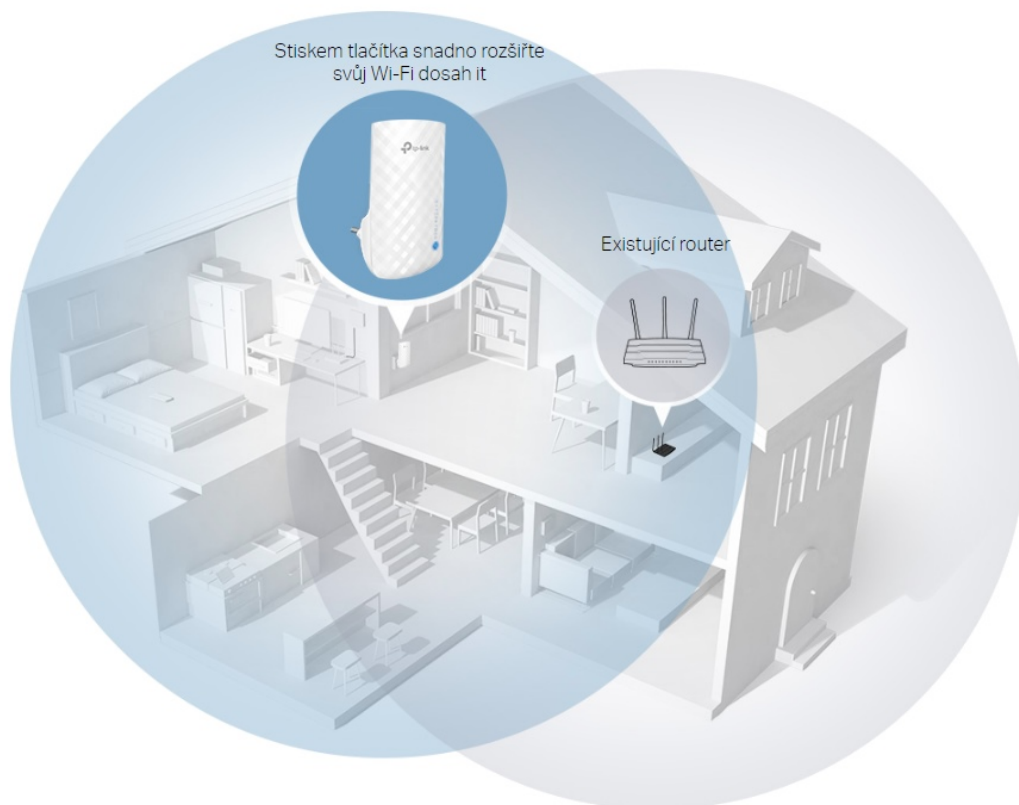

ZÁKLADNÍ SPECIFIKACE

Standard Wi-Fi: IEEE 802.11a/b/g/n/ac

Rychlost datového přenosu: 2,4 GHz - 300 Mbit/s, 5 GHz - 433 Mbit/s

Anténa: 3 x interní (všesměrová)

Frekvenční pásmo: 2,4 GHz, 5 GHz

Zabezpečení: WEP, WPA/WPA2-PSK

Rozměry: 110 x 65,8 x 38,8 mm