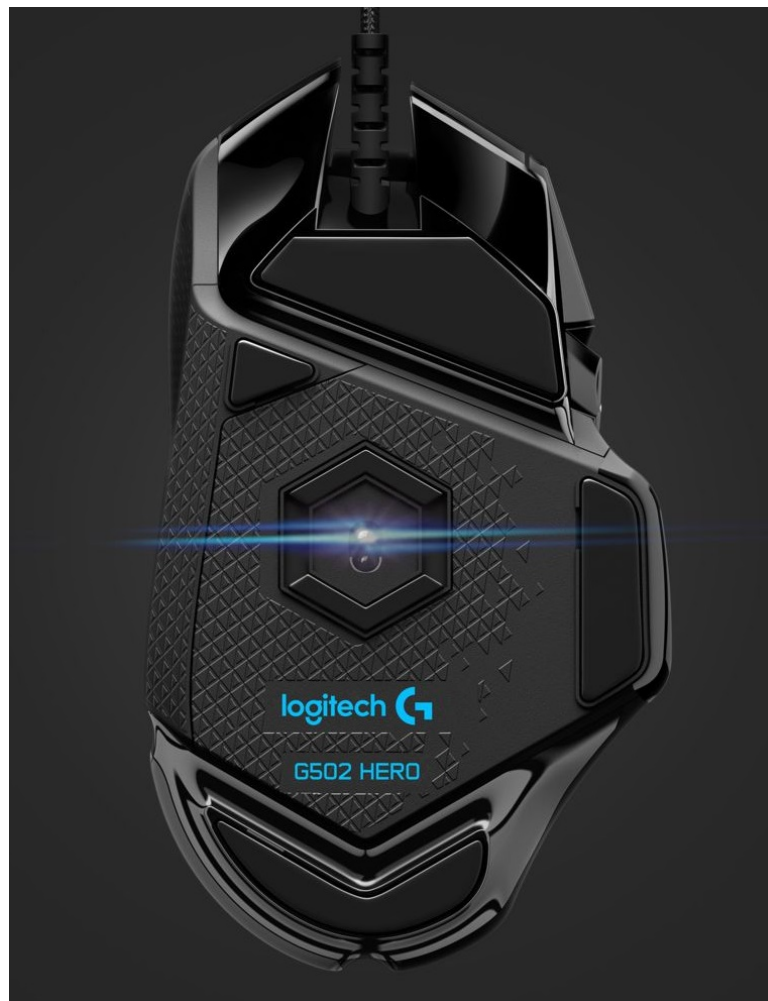

36 měs.

Stav:

Nové zboží

Popis

Logitech G502 HERO High Performance - volba pro hráče

Herní myš Logitech G502 HERO High Performance je ztělesněním všeho, co potřebujete na hladký průběh hrou a tuhé on-line bitvy. Vyznačuje se špičkovým zpracováním a pokročilými funkcemi, které vám poskytnou komfort a plné herní zážitky. Disponuje **11 programovatelnými tlačítky** a pokročilým optickým senzorem. Rozlišení, které dosahuje **až 16 000 dpi**, zajišťuje přesnou manipulaci a plynulý pohyb.