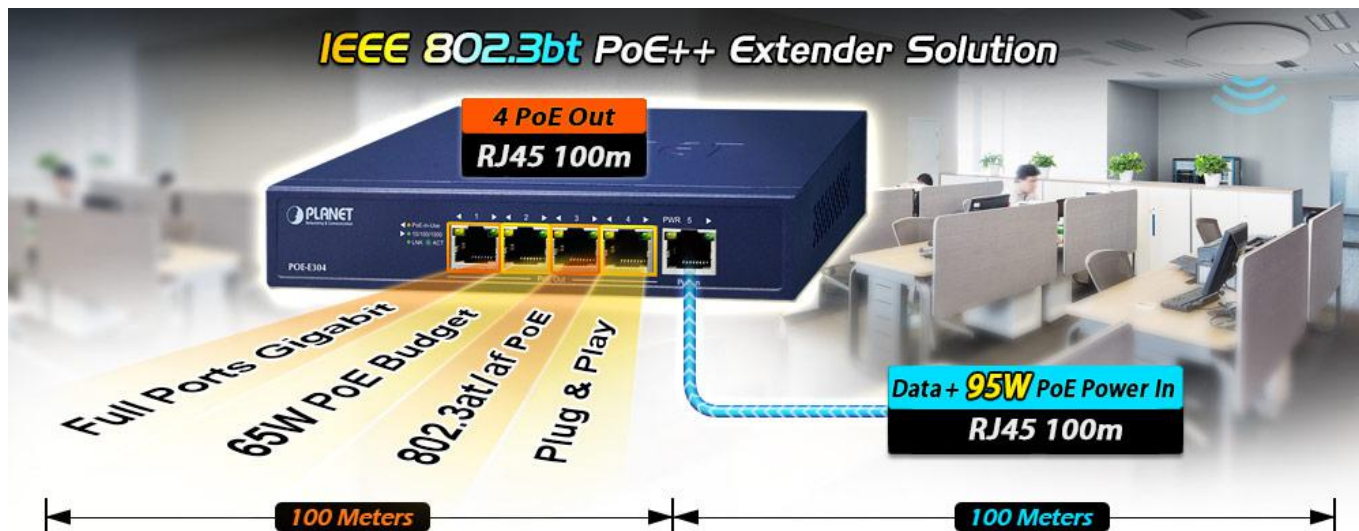

## PLANET POE-E304v2

**Ultra PoE extender** pro prodloužení segmentu ethernet 1000Base-T ze 100 m na delší vzdálenosti včetně podpory napájení **IEEE 802.3af/at**.

1x vstupní napájecí PoE port (95 W) + 4x injektor, celková **zatížitelnost až 65 W** (802.3bt PoE++ typ 4 PSE vstup), **ESD+EFT** ochrana, kovové provedení.

Řešení **prodloužení segmentu ethernet** včetně zvětšení dosahu napájení PoE (power over ethernet). Jedná se o jednoduché zařízení dovolující prodloužit maximální délku ethernet segmentu.

Aplikace extenderu je ideální v místě použití IP kamer nebo bezdrátových přístupových bodů na jejich delší přípojné vzdálenosti. Cenově se tak jedná o levné rozšíření možnosti instalovat napájená zařízení do míst vzdálenějších od centrálního switche nebo racku. Použití spočívá v jednoduchém vložení extenderu na přerušené vedení.

**Provozní teplota:** 0 až 50 °C

**Rozměry:** 168 x 93 x 32 mm

**Hmotnost:** 403 g

**PoE funkce:**

**Celkový napájecí výkon:** 65 W, IEEE 802.3af, IEEE 802.3at, IEEE 802.3bt

**Počet injektorů:** 1 x až 95 W Ultra PoE vstup, 4 x až 32 W PoE výstup (802.3af/at)