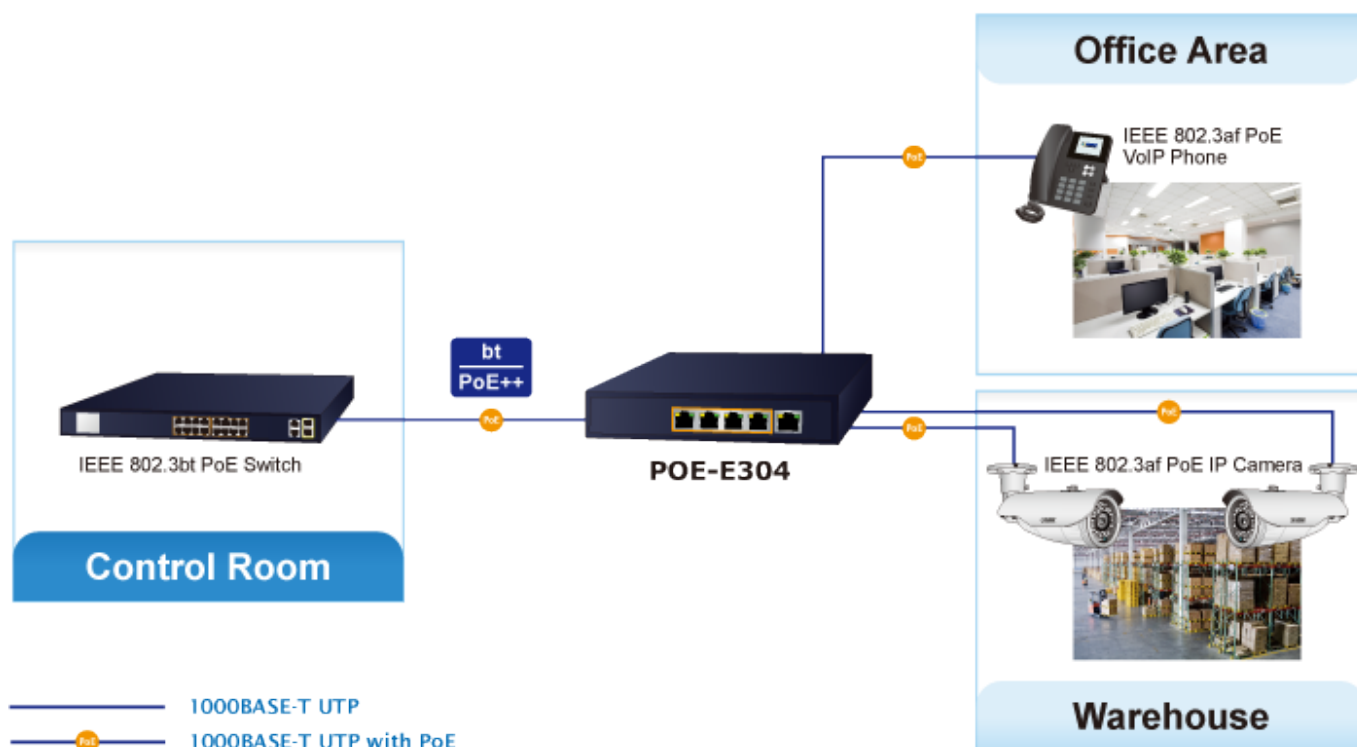

## PLANET POE-E304v2

**Ultra PoE extender** pro prodloužení segmentu ethernet 1000Base-T ze 100 m na delší vzdálenosti včetně podpory napájení **IEEE 802.3af/at**.

1x vstupní napájecí PoE port (95 W) + 4x injektor, celková **zatížitelnost až 65 W** (802.3bt PoE++ typ 4 PSE vstup), **ESD+EFT** ochrana, kovové provedení.

Řešení **prodloužení segmentu ethernet** včetně zvětšení dosahu napájení PoE (power over ethernet). Jedná se o jednoduché zařízení dovolující prodloužit maximální délku ethernet segmentu.

Aplikace extenderu je ideální v místě použití IP kamer nebo bezdrátových přístupových bodů na jejich delší přípojné vzdálenosti. Cenově se tak jedná o levné rozšíření možnosti instalovat napájená zařízení do míst vzdálenějších od centrálního switche nebo racku. Použití spočívá v jednoduchém vložení extenderu na přerušené vedení.

**Provozní teplota:** 0 až 50 °C

**Rozměry:** 168 x 93 x 32 mm

**Hmotnost:** 403 g

**PoE funkce:**

**Celkový napájecí výkon:** 65 W, IEEE 802.3af, IEEE 802.3at, IEEE 802.3bt

**Počet injektorů:** 1 x až 95 W Ultra PoE vstup, 4 x až 32 W PoE výstup (802.3af/at)

**Typ napájení:** End-span, Mid-span

**Pokročilé funkce:**

1. automatická detekce napájeného zařízení
2. prodloužení ethernet segmentu + PoE