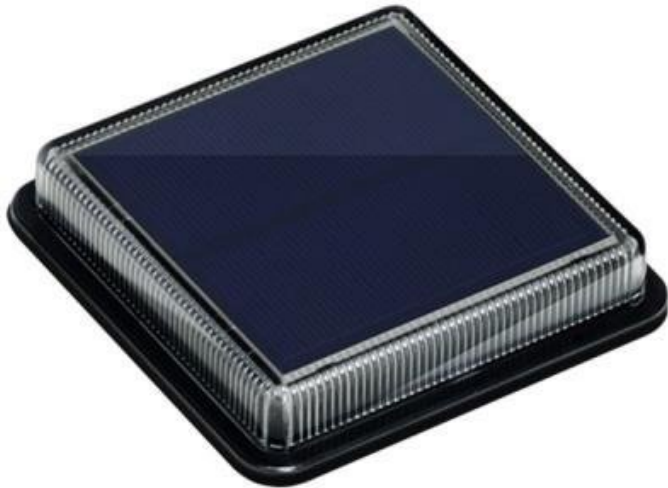

LX, s.r.o. (eshop.lxw.cz)

info@lxw.cz

603474256

23.07.24 2:10:40

IMMAX TERRACE 1,5W

Cena celkem:

349 Kč

(bez DPH: 288 Kč)

Kód zboží:

LEDIMM1032

Part No.:

08445L

Záruka:

24 měsíců/6 měs. akku

Stav:

Nové zboží

Popis

IMMAX TERRACE 1,5 W

Moderní **solární LED osvětlení**, vhodné pro terasy, schodiště, bazény a chodníčky na zahradě. Disponuje **vestavěnou baterií** s kapacitou **500 mAh**. Samozřejmostí je **světelný senzor** pro automatické rozsvícení po setmění a odolnost proti prachu a vodě dle **IP68**.

ZÁKLADNÍ SPECIFIKACE

Příkon: 1,5 W

Počet SMD čipů: 12

Napájení: vestavěná baterie (500 mAh), 3,2 V

Senzor pohybu: ne

Stupeň krytí: IP68

Barva světla: 4000 K

Materiál těla reflektoru: plast

Světelný tok: 30 lm

Životnost: 50000 hodin

Certifikáty: CE

Rozměry: 110 x 110 x 22 mm