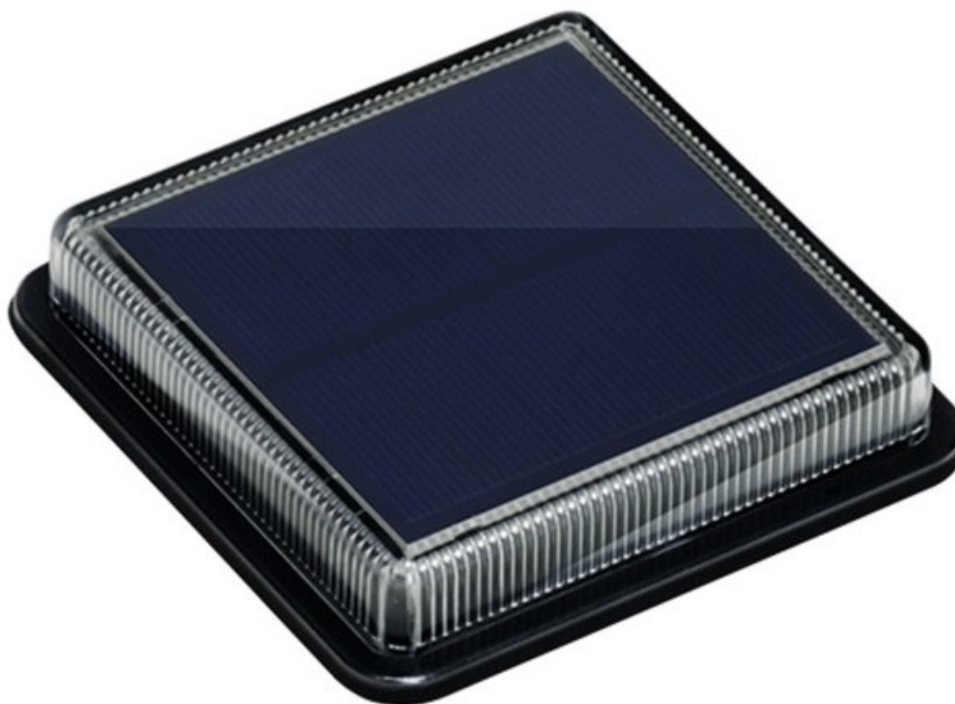

Záruka:

24 měsíců/6 měs. akku

Stav:

Nové zboží

Popis

LED světlo IMMAX TERRACE - solární osvětlení na terasu, verandu či do zahrady

Solární LED světlo IMMAX TERRACE pro osvětlení zejména venkovních prostor. Pro tyto účely splňuje osvětlení stupeň krytí IP68, díky čemuž odolá vnějším vlivům počasí a podpoří **dlouhou životnost**. Další předností je snadná instalace bez nutnosti kabelů a samozřejmě **zabudovaná baterie s kapacitou 500 mAh**, která ve výsledku výrazně **sníží finanční náklady na osvětlení**.

IMMAX TERRACE 1,5 W

Moderní **solární LED osvětlení**, vhodné pro terasy, schodiště, bazény a chodníčky na zahradě. Disponuje **vestavěnou baterií** s kapacitou **500 mAh**. Samozřejmostí je **světelný senzor** pro automatické rozsvícení po setmění a odolnost proti prachu a vodě dle **IP68**.

ZÁKLADNÍ SPECIFIKACE

Příkon: 1,5 W

Počet SMD čipů: 12

Napájení: vestavěná baterie (500 mAh), 3,2 V

Senzor pohybu: ne

Stupeň krytí: IP68

Barva světla: 4000 K

Materiál těla reflektoru: plast