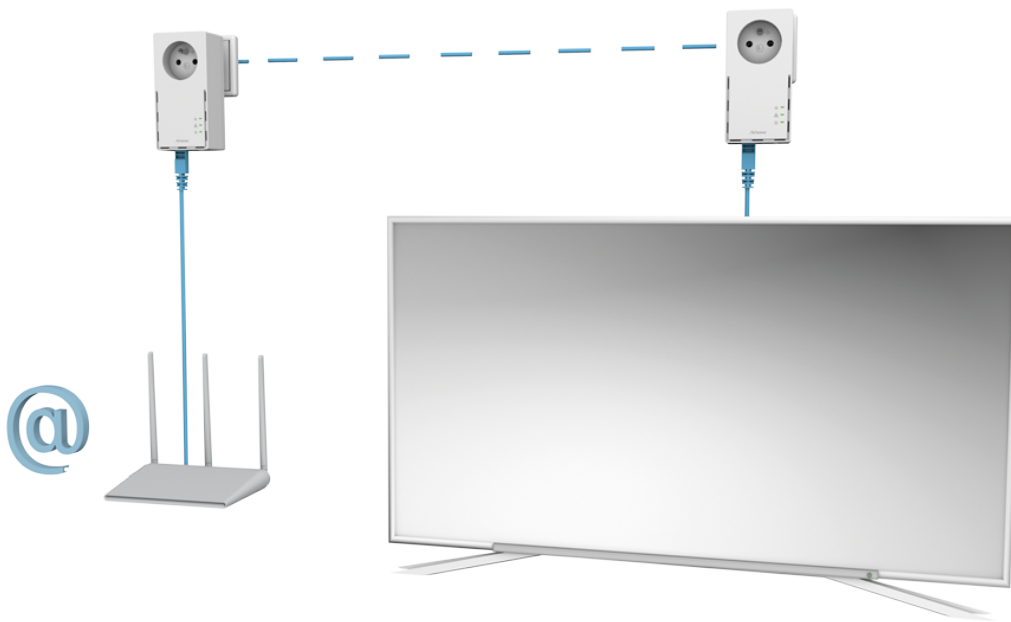

### Strong Powerline 1000 DUO FR

Sada obsahující **2 adaptéry** umožňuje velmi snadným způsobem využívat vysokorychlostní připojení k internetu s rychlostí **až 1000 Mb/s**. S funkcí MIMO 2x2 nabízí mimořádnou kvalitu přenosu dat pomocí stávající elektrické sítě ve vaší domácnosti. Stačí připojit jeden adaptér k vašemu internetovému modemu prostřednictvím **ethernetového portu** a vaše internetové připojení bude okamžitě dostupné z jakékoli elektrické zásuvky pomocí druhého adaptéru. Navíc nepřijdete o žádnou elektrickou zásuvku, protože oba adaptéry jsou vybaveny **vlastní elektrickou zásuvkou s odrušovacím filtrem**.

**Dosah:** až 300 m

**Rozměry:** 119 x 74 x 60 mm

**Barva:** bílá