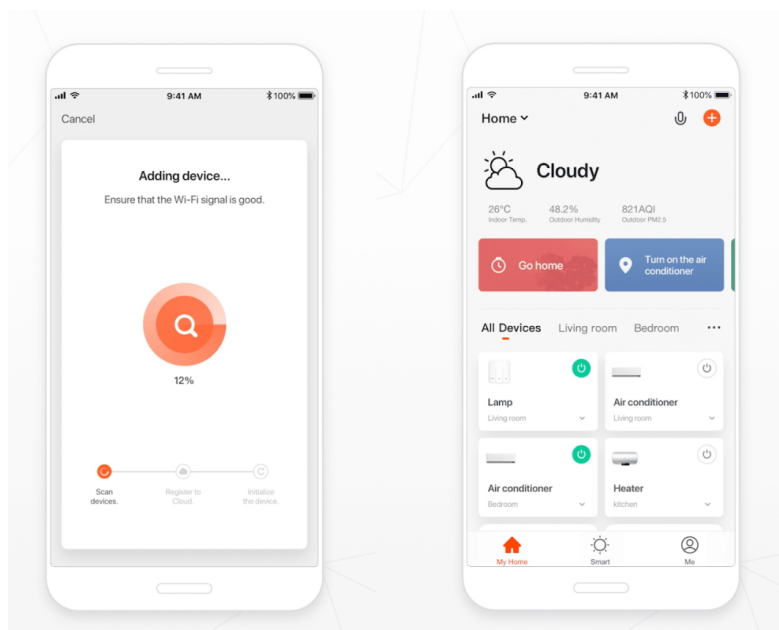

Záruka:

24 měs.

Stav:

Nové zboží

Popis

IMMAX NEO LITE Smart prodlužovací přívod 1,5 m

Kompaktní prodlužovací přívod **se čtyřmi Schuko zásuvkami a čtyřmi porty USB 2.0** s podporou bezdrátového **Wi-Fi** rozhraní a hlasového ovládání **Amazon Alexa a Google Assistant**. Lze s ním tedy připojit nejen elektrické spotřebiče, ale současně nabíjet až čtyři mobilní zařízení z portu USB do max. nabíjecího proudu **2,4 A**. Samozřejmostí je také ochrana proti přetížení a zkratu.

ZÁKLADNÍ SPECIFIKACE

Vstupní napětí: AC 230 V / 16 A, max. 3680 W

Počet zásuvek: 4x zásuvka typ E (FR), 4x USB 2.0

Wi-Fi rozhraní: 2,4 GHz, 802.11 b/g/n

Hlasová podpora: Amazon Alexa, Google Assistant

Stupeň krytí: IP20