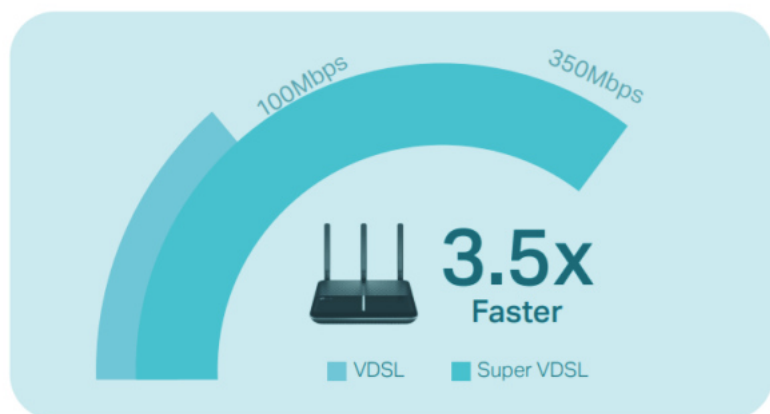

Archer VR2100 je vybaven technologií **Super VDSL (VDSL2 Profile 35b)**, nejnovější generací technologie DSL. Stahování se zvyšuje až o 350Mb/s, je 3,5x rychlejší než u jeho předchůdce VDSL2. Integrovaný port DSL také podporuje všechna standardní připojení DSL (VDSL2, ADSL2+, ADSL2, ADSL).

Technologie **MU-MIMO** zvýší rychlost, datovou propustnost a výkon. Umožňuje routeru obsloužit **více zařízení současně**. Již nebude docházet k zahlcení šířky pásma, ani k prodlevám.