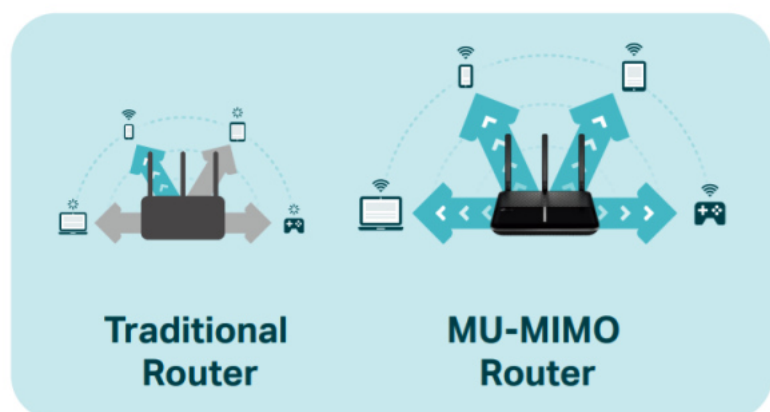

- **Super VDSL** - Nejnovější technologie Super VDSL (profil 35b VDSL2) přináší rychlosti internetu až 350 Mb/s
- **Extrémní rychlost** - Překonává rychlostní limity Wi-Fi předchozí generace a dosahuje rychlost až 1733 Mb/s v pásmu 5 GHz a 300 Mb/s v pásmu 2,4 GHz
- **4x4 MU-MIMO** - Současně přenáší data do více zařízení se 4x rychlejším výkonem
- **Pokrytí celé domácnosti pomocí OneMesh™** - Spolupracuje s produkty TP-Link OneMesh a vytváří flexibilní a nákladově efektivní síť Mesh
- **Bleskové drátové připojení** - Port USB 3.0 a čtyři gigabitové ethernetové porty běží až desetkrát rychleji než předchozí generace
- **TP-Link Tether aplikace** - Snadná dostupnost a správa sítě, včetně dálkového ovládání a automatických aktualizací, pomocí libovolného mobilního zařízení iOS nebo Android

Snadné nastavení a správa pomocí mobilní aplikace Tether

Bezplatná **aplikace Tether** je k dispozici pro zařízení s operačním systémem Android i iOS, abyste mohli router snadno zprovoznit a spravovat nastavení vaší sítě.

ZÁKLADNÍ SPECIFIKACE

Standard sítě: IEEE 802.11a/b/g/n/ac

Rychlost datového přenosu: 1733 Mb/s (5 GHz), 300 Mb/s (2,4 GHz)

Porty: 3 x RJ-45 LAN, 1 x RJ-45 LAN/WAN, 1 x RJ-11 DSL, 1 x USB 3.0

Frekvenční pásmo: 2,4 GHz a 5 GHz