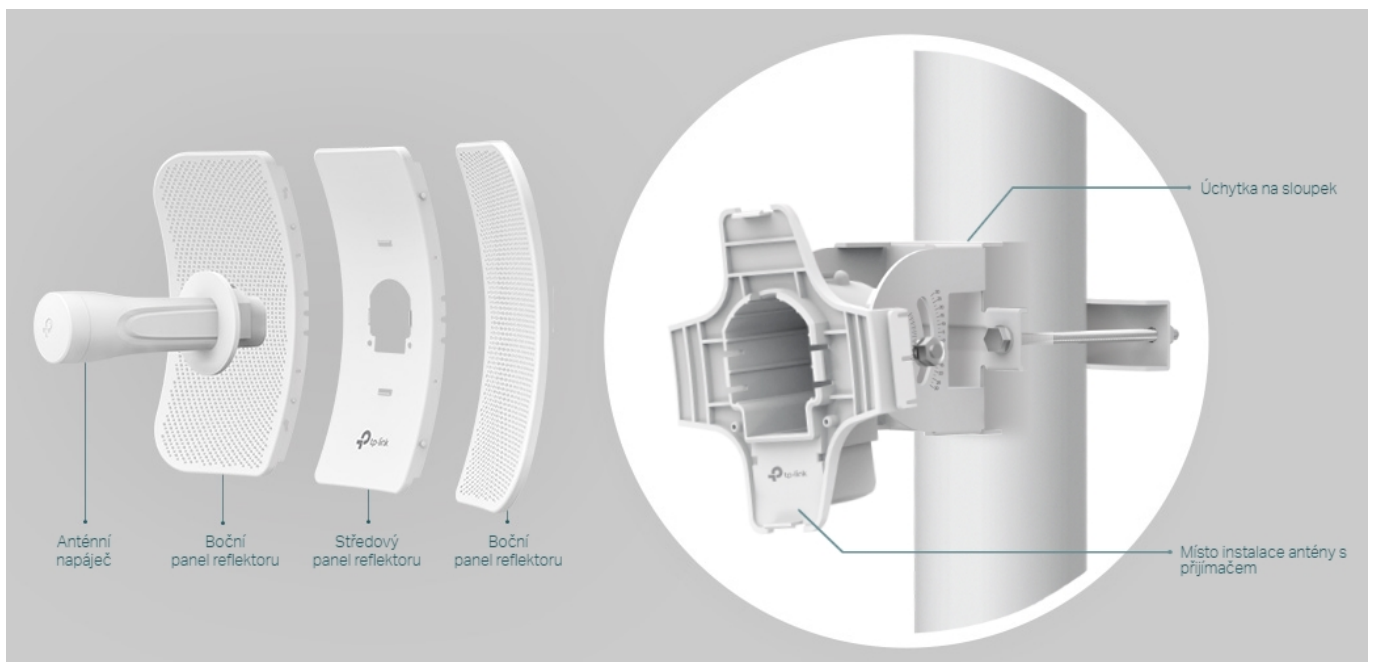

#### **Směrová anténa na profesionální úrovni se ziskem 23 dBi určená pro bezdrátový přenos dat na velké vzdálenosti.**

Díky směrové anténě Cassegrain s vysokým ziskem 23 dBi, technologií 2x2 MIMO a speciálnímu kovovému reflektoru umožňuje model CPE710 dosáhnout vynikajícího směrového zaměření paprsku, vylepšené latence a odolnosti vůči rušení. Profesionální výkon a uživatelsky příjemné provedení – venkovní anténa CPE710 s rychlostí přenosu 867 Mb/s v pásmu 5 GHz a ziskem 23 dBi je ideální volbou a cenově výhodným řešením pro potřeby venkovních bezdrátových sítí.

#### **Stabilní konstrukce a flexibilní instalace**

- Díky částem, které do sebe vzájemně zaklapnou, je montáž snadná a pohodlná
- Sady pro montáž na sloupek a volnost pohybu ve všech třech osách umožňují flexibilní instalaci
- Odolná konstrukce zajišťuje stabilitu i ve větrném prostředí

#### ZÁKLADNÍ SPECIFIKACE

**Typ antény:** směrová

**Frekvence:** 5,15-5,85 GHz

**Zisk:** 23 dBi

**Rozměry:** 366 × 280 × 207 mm