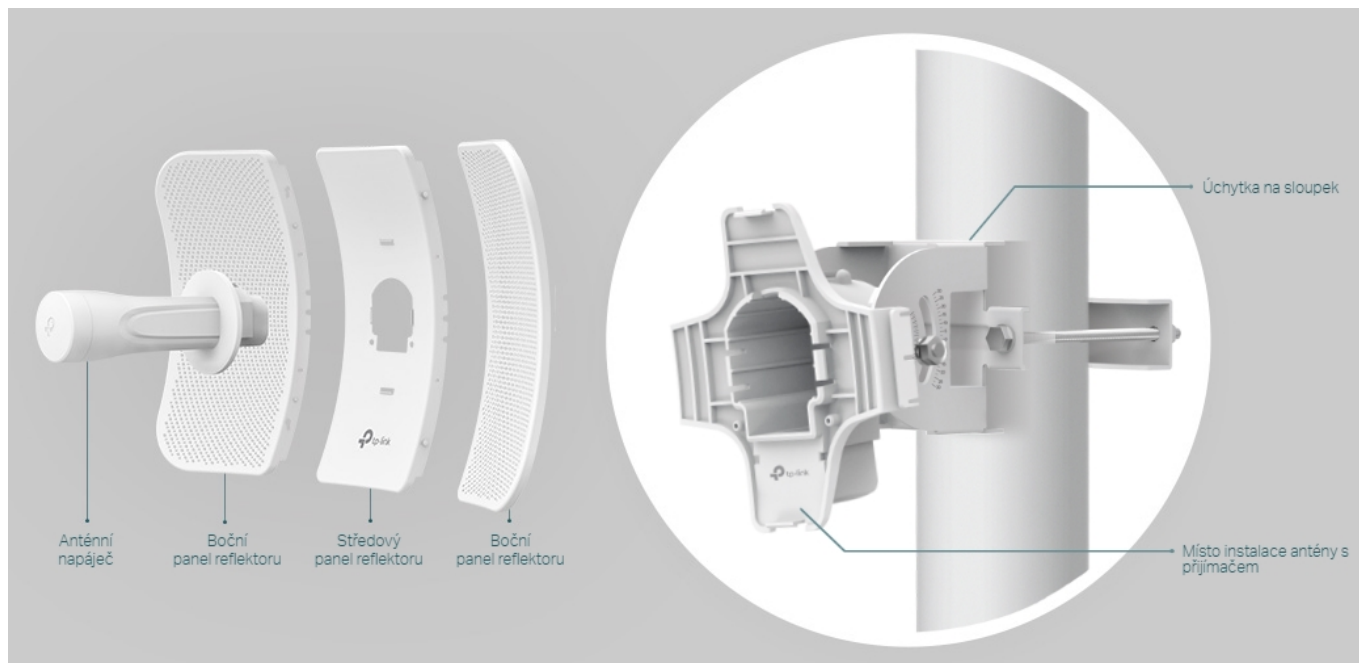

36 měs.

Stav:

Nové zboží

Popis

TP-Link CPE710

Směrová anténa na profesionální úrovni se ziskem 23 dBi určená pro bezdrátový přenos dat na velké vzdálenosti.

Díky směrové anténě Cassegrain s vysokým ziskem 23 dBi, technologií 2x2 MIMO a speciálnímu kovovému reflektoru umožňuje model CPE710 dosáhnout vynikajícího směrového zaměření paprsku, vylepšené latence a odolnosti vůči rušení. Profesionální výkon a uživatelsky příjemné provedení - venkovní anténa CPE710 s rychlostí přenosu 867 Mb/s v pásmu 5 GHz a ziskem 23 dBi je ideální volbou a cenově výhodným řešením pro potřeby venkovních bezdrátových sítí.

Stabilní konstrukce a flexibilní instalace

- Díky částem, které do sebe vzájemně zaklapnou, je montáž snadná a pohodlná
- Sady pro montáž na sloupek a volnost pohybu ve všech třech osách umožňují flexibilní instalaci
- Odolná konstrukce zajišťuje stabilitu i ve větrném prostředí

Pharos Control - Systém centralizované správy sítě

Anténa CPE710 se dodává se softwarem Pharos Control pro centralizovanou správu sítě, který uživatelům pomáhá snadno řídit všechna zařízení v síti z jediného počítače. Mezi jeho funkce patří rozpoznávání zařízení, monitorování jejich stavu, aktualizace firmwaru a údržba sítě. Intuitivní prostředí ve webovém prohlížeči - PharOS - je alternativním způsobem, jak síť spravovat, a profesionálům umožňuje přístup k detailnějším nastavením.

Příklady použití:

ZÁKLADNÍ SPECIFIKACE

Typ antény: směrová

Frekvence: 5,15 GHz - 5,85 GHz

Zisk: 23 dBi

Rozměry: 366 x 280 x 207 mm