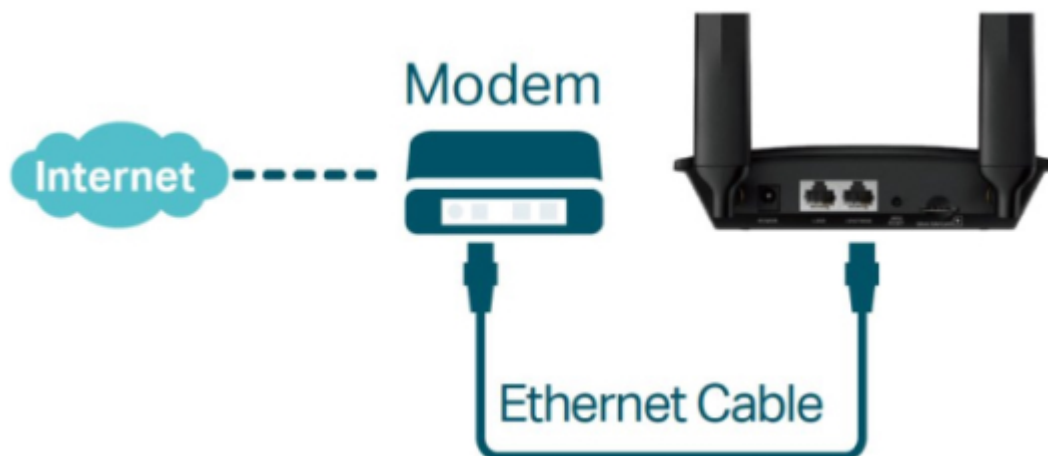

36 měs.

Stav:

Nové zboží

Popis

TP-Link TL-MR100

Využijte všechny výhody vaší špičkové **LTE** sítě s TL-MR100, který může dosáhnout rychlosti připojení až **300 Mbps**. TL-MR100 vám dovoluje sdílet vaši 4G LTE síť **až s 32 Wi-Fi zařízeními**, takže si můžete užít nepřerušené HD filmy, rychlé stahování souborů a video chat, který se neseká.

S integrovaným LTE modemem a **vestavěným slotem pro SIM kartu** je vše, co potřebujete, pouze vložit SIM kartu a zapnout router. Užívání si rychlé a stabilní Wi-Fi na LTE síti nebylo nikdy jednodušší.

ZÁKLADNÍ SPECIFIKACE

Standard: IEEE 802.11b/g/n**Rychlost datového přenosu:** 300 Mbit/s**Anténa:** 2 x odnímatelná 4G LTE**Porty:** 1 x RJ-45 LAN, 1 x RJ-45 WAN/LAN

Frekvenční pásmo: 2,4 GHz

Zabezpečení: 64/128-bit WEP, WPA/WPA2, WPA-PSK/WPA2-PSK