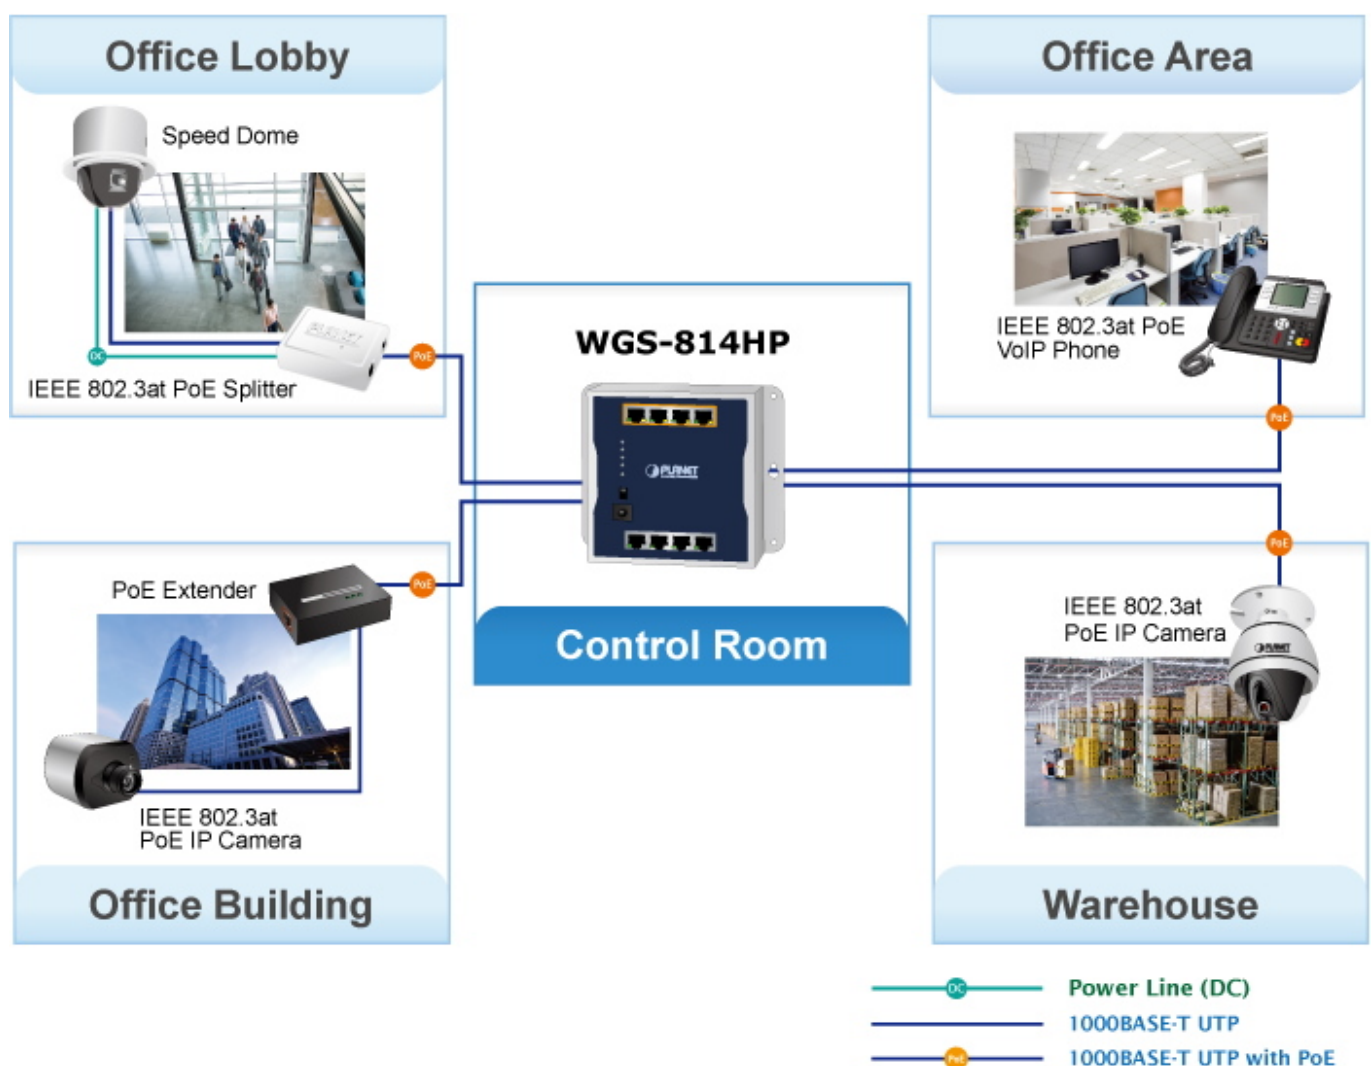

Provedení: DIN lišta, na zeď

Napájení: zdroj DC 48-56 V, celkový příkon do 70 W

Ochrana: přepětová ochrana do 6 kV, ESD do 4 kV

Provozní teplota: -20 až +60 °C

Rozměry: 148 x 134 x 25 mm

Hmotnost: 472 g

PoE funkce:

Celkový napájecí výkon: 60 W, IEEE 802.3af, IEEE 802.3at

Počet injektorů: 4x až 30 W

Typ napájení: End-span

Pokročilé funkce:

1. automatická detekce napájeného zařízení

Průmyslové vlastnosti:

zařízení je odolné proti pádu (IEC-60068-2-32) z výšky 75 cm na všechny dopadové části

zařízení je odolné proti vibracím (IEC-60068-2-6)

zařízení je odolné proti přetížení krátkodobému zrychlení 50g, dlouhodobému 4g, (IEC-60068-2-27)

[Manuál \(en\)](#)

[Datasheet \(en\)](#)

Standard Mode (default)

1000BASE-T UTP with PoE

VLAN Isolation Mode

Extend Mode

PoE Power Usage 60W