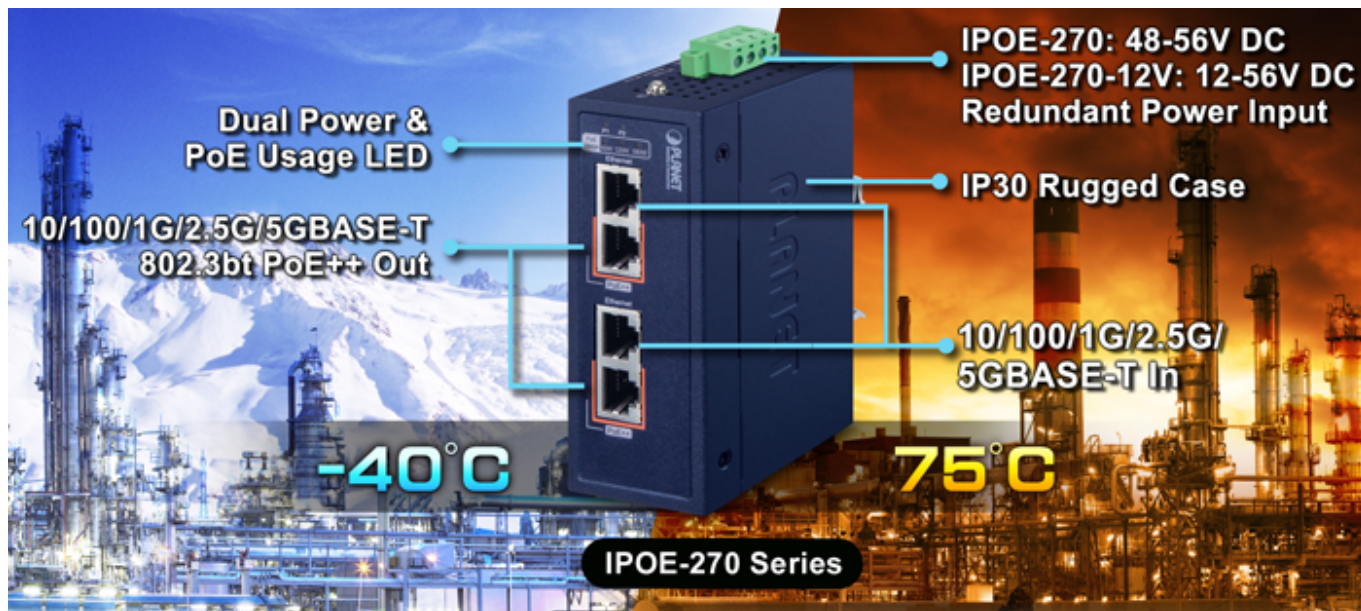

ZÁKLADNÍ SPECIFIKACE

Rozhraní: 4 x RJ-45 10/100/1G/2.5G/5GBase-T (2 x data vstup, 2 x PoE výstup)

Celkový napájecí výkon: do 180 W, IEEE 802.3bt PoE++

Zatížitelnost portů: až 180 W při DC 52/54/56 V, až 120 W při DC 48 V

Napájení: DC 48-56 V, redundantní (zdroj není součástí balení)

Provozní teplota: -40 až +75 °C

Rozměry: 115 x 70 x 41 mm

Hmotnost: 284 g