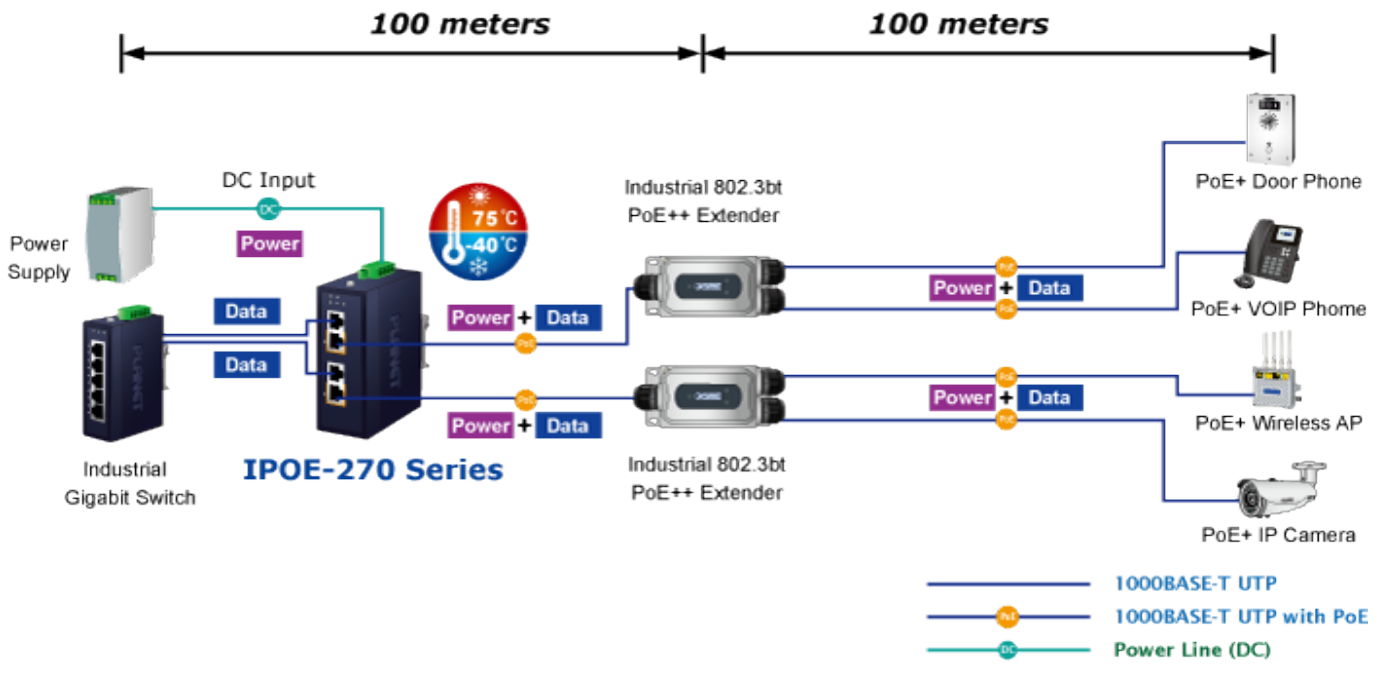

[Ostatní download](#)