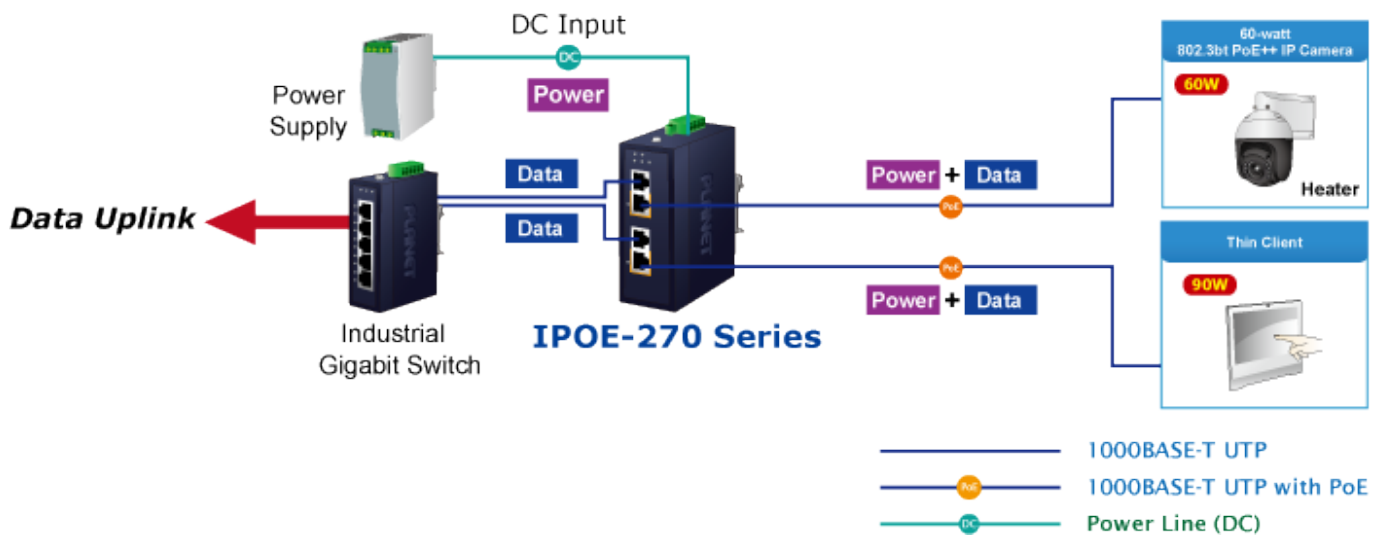

**802.3bt
60-95W**

**802.3at
30W**

**802.3af
15W**

100 meters