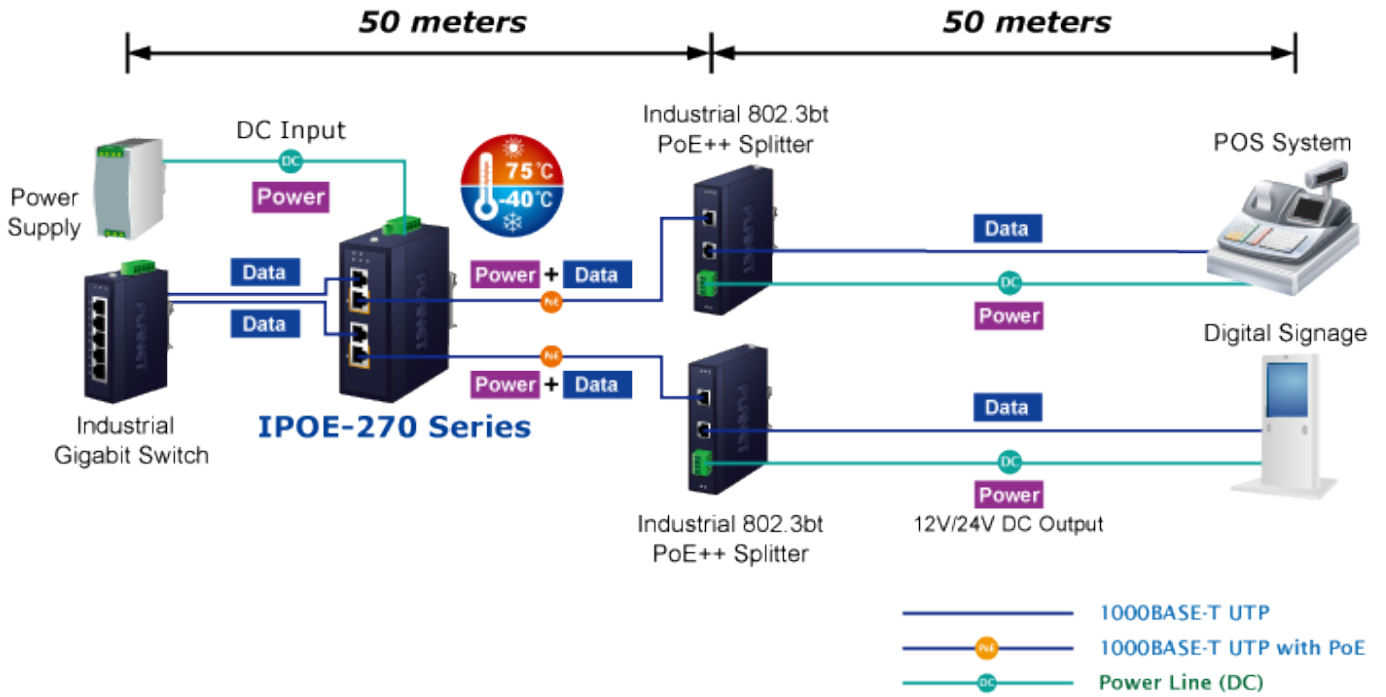

60 měs.

Stav:

Nové zboží

Popis**PLANET IPOE-270**

Průmyslový injektor pro napájení po Ethernetovém kabelu, standard **IEEE 802.3bt PoE++ do příkonu až 180 W**, pracuje i na **1/2,5/5Gb** propojení.

Krytí **IP30**, kovová skříň, pracovní teplota **-40 až +75 °C**, montáž na **DIN** lištu nebo přímo na zeď, ESD ochrana do 6 kV, přepětová ochrana do 6 kV, redundantní napájení **DC 48-56 V**.

Průmyslový "Power over Ethernet Injector" IEEE 802.3bt s maximální zatížitelností 180 W pro napájení zařízení po Ethernetu. Designovaný pro použití s kamerami PTZ, dotykovými monitory, VoIP aparáty, POS (point of sale), kiosky, PoE osvětlení nebo Wi-Fi přístupovými body.

Rozhraní: 4 x RJ-45 10/100/1G/2.5G/5GBase-T (2 x data vstup, 2 x PoE výstup)

Celkový napájecí výkon: do 180 W, IEEE 802.3bt PoE++

Zatížitelnost portů: až 180 W při DC 52/54/56 V, až 120 W při DC 48 V

Napájení: DC 48-56 V, redundantní (zdroj není součástí balení)

Provozní teplota: -40 až +75 °C

Rozměry: 115 x 70 x 41 mm

Hmotnost: 284 g

**802.3bt
60-95W**

**802.3at
30W**

**802.3af
15W**

100 meters

[Ostatní download](#)