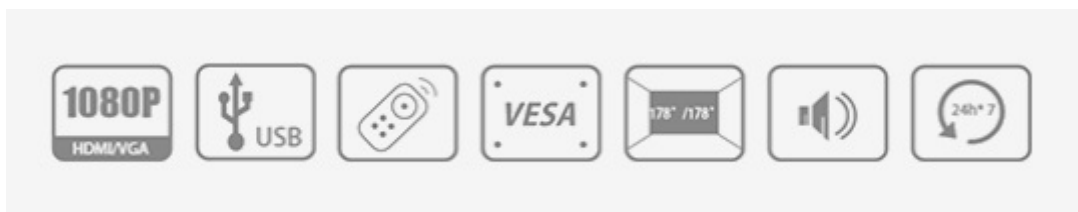

36 měs.

Stav:

Nové zboží

**Popis****Dahua LM43-F200 - displej pro nepřetržitý provoz**

**LED displej Dahua LM43-F200 s úhlopříčkou obrazovky 42.5"**, který vám zprostředkuje kvalitní zobrazení v pracovní sféře nebo komerčním provozu. Monitor se vyznačuje elegantním provedením a **úzkými rámečky** pro ničím nerušené sledování obsahu. Svou konstrukcí je navržen pro nepřetržitý **provoz 24 hodin denně, 7 dní v týdnu**.

**Full HD rozlišení** se postará o ostrý obraz a vysoké detaily, samozřejmostí jsou také široké pozorovací úhly, které umožňují komfortní sledování v živých barvách i při pohledu ze stran. Součástí modelu **Dahua LM43-F200** jsou rovněž integrované reproduktory pro plnohodnotné ozvučení obsahu.

**Dahua LM43-F200**

LED displej s úhlopříčkou **42,5"** nabízející rozlišení Full HD **1920 × 1080** obrazových bodů a **8bitovou barevnou hloubku**. Disponuje kontrastním poměrem **1200 : 1**, dobou odezvy **8 ms** a jasem **330 cd/m<sup>2</sup>**. Potěší také pozorovací úhly **178° horizontálně i vertikálně** a dva integrované reproduktory o celkovém výkonu **8 W**. Díky své konstrukci je panel schopný provozu **24 hodin denně, 7 dní v týdnu**. Je vhodný i pro instalaci na stěnu díky standardu **VESA 400 × 200 mm**.

#### **ZÁKLADNÍ SPECIFIKACE**

**Úhlopříčka:** 42,5"

**Poměr stran:** 16 : 9

**Rozlišení:** 1920 × 1080

**Kontrastní poměr:** 1200 : 1

**Doba odezvy:** 8 ms

**Rozhraní:** 1× HDMI, 1× VGA, 1× USB

**Barva:** černá