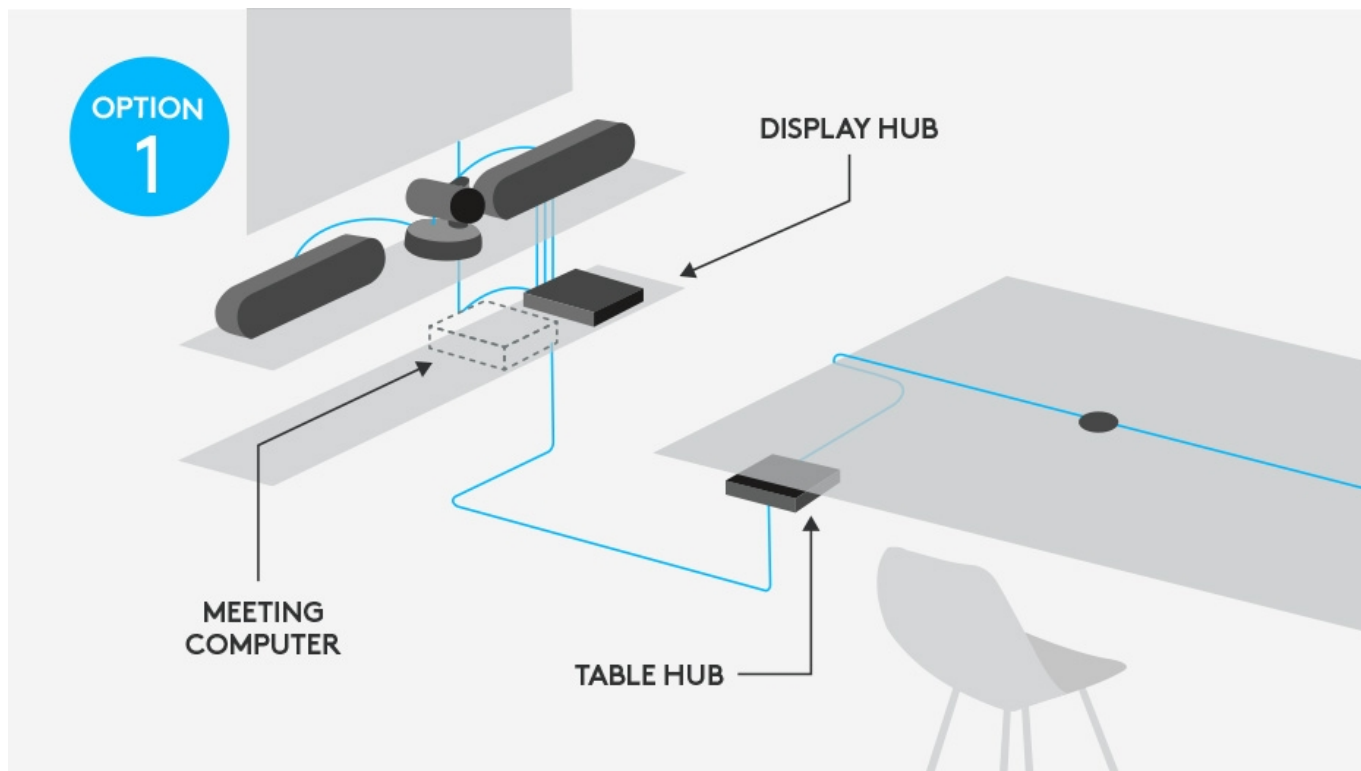

24 měs.

Stav:

Nové zboží

Popis

Logitech Rally

Set Logitech Rally je ideálním řešením pro videokonference. Přináší video ve studiové kvalitě, bezkonkurenční čistotu hlasu a možnost automatizace RightSense pro bezproblémový průběh jednání. Podporuje připojení až 7 mikrofonů pro použití v jednacích místnostech a sálech čítajících až 46 osob. Díky obrazovému a stolnímu rozbočovači jsou všechny kabely, prvky Rally i počítač potřebný pro jednání elegantně skryté.

Webkamera s **4K Ultra HD** obrazovým systémem a **automatizovaným otáčením, naklápěním a zoomem** se vyznačuje špičkovou výkonností v profesionálních konferenčních prostorech všech tvarů a velikostí. Technologie RightLight optimalizuje vyvážení světla za účelem zvýraznění obličejů a vykreslení přirozených odstínů pleti, a to i při nedostatku světla či při protisvětle. Funkce RightSight navíc dokáže bezchybně rozeznat všechny účastníky bez ohledu na jejich vzdálenost od objektivu. Citlivý stolní mikrofon zajistí přenos přirozeného, čistého zvuku. Díky technologii RightSound potlačuje hluk na pozadí a automaticky vyrovnává hlasy osob.

Obsah balení:

- 1x webkamera
- 1x stolní mikrofon

1x reproduktor
1x stolní rozbočovač
1x obrazový rozbočovač
1x dálkový ovladač
1x kabel USB-C
1x kabel USB-A na USB-A a USB-B
1x 5m ethernetový kabel Cat6A
2x HDMI kabel
2x napájecí kabel
2x napájecí zdroj

ZÁKLADNÍ SPECIFIKACE

Webkamera

Rozlišení: 3840 x 2160 px

Rozhraní: USB-C

Délka kabelu: 2 m

Rozměry: 182,5 x 152 x 152 mm

Reproduktor

Rozhraní: Mini XLR