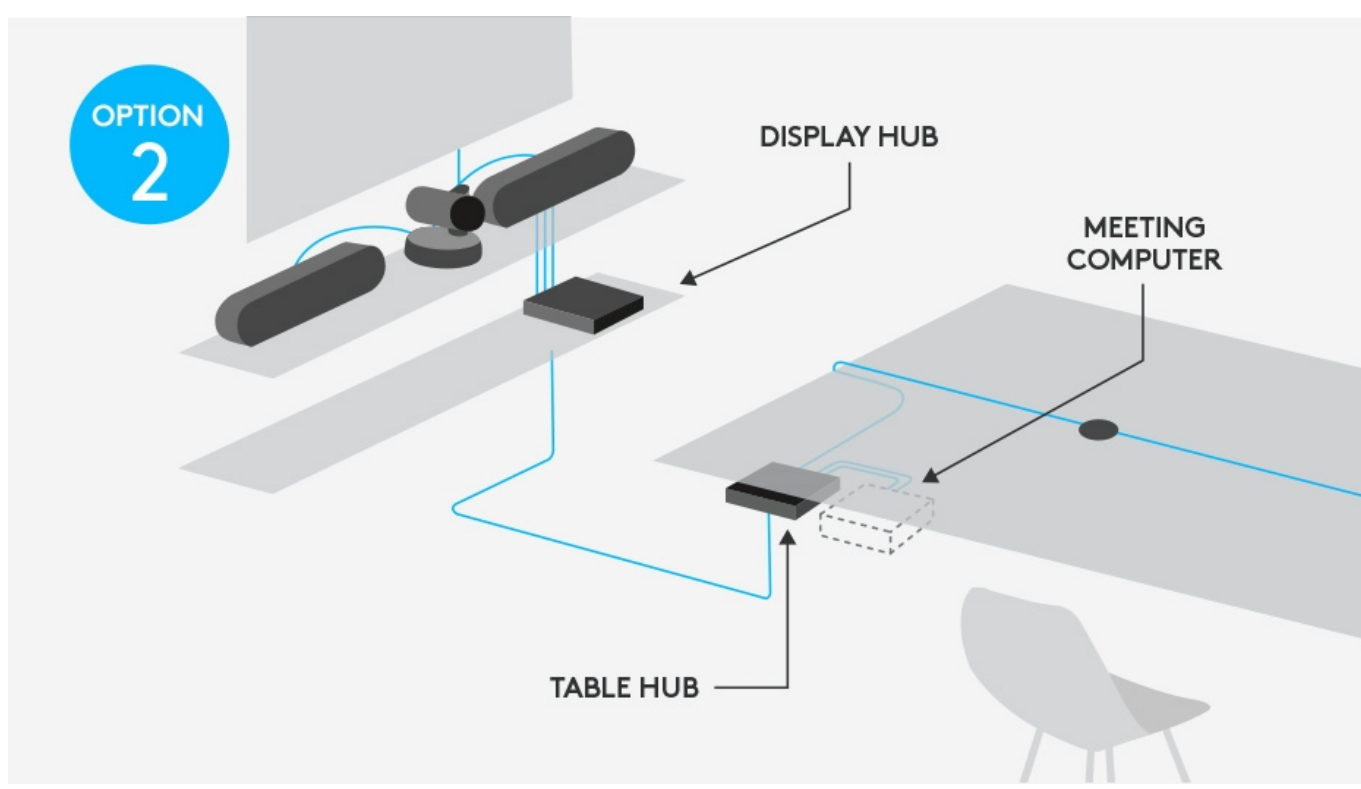

24 měs.

Stav:

Nové zboží

Popis

Logitech Rally

Set Logitech Rally je ideálním řešením pro videokonference. Přináší video ve studiové kvalitě, bezkonkurenční čistotu hlasu a možnost automatizace RightSense pro bezproblémový průběh jednání. Podporuje připojení až 7 mikrofonů pro použití v jednacích místnostech a sálech čítajících až 46 osob. Díky obrazovému a stolnímu rozbočovači jsou všechny kabely, prvky Rally i počítač potřebný pro jednání elegantně skryté.

Webkamera s **4K Ultra HD** obrazovým systémem a **automatizovaným otáčením, naklápěním a zoomem** se vyznačuje špičkovou výkonností v profesionálních konferenčních prostorech všech tvarů a velikostí. Technologie RightLight optimalizuje vyvážení světla za účelem zvýraznění obličejů a vykreslení přirozených odstínů pleti, a to i při nedostatku světla či při protisvětle. Funkce RightSight navíc dokáže bezchybně rozeznat všechny účastníky bez ohledu na jejich vzdálenost od objektivu. Citlivý stolní mikrofon zajistí přenos přirozeného, čistého zvuku. Díky technologii RightSound potlačuje hluk na pozadí a automaticky vyrovnává hlasy osob.

Obsah balení:

- 1x webkamera
- 1x stolní mikrofon

1x reproduktor
1x stolní rozbočovač
1x obrazový rozbočovač
1x dálkový ovladač
1x kabel USB-C
1x kabel USB-A na USB-A a USB-B
1x 5m ethernetový kabel Cat6A
2x HDMI kabel
2x napájecí kabel
2x napájecí zdroj

ZÁKLADNÍ SPECIFIKACE

Webkamera

Rozlišení: 3840 x 2160 px

Rozhraní: USB-C

Délka kabelu: 2 m

Rozměry: 182,5 x 152 x 152 mm

Reproduktor

Rozhraní: Mini XLR