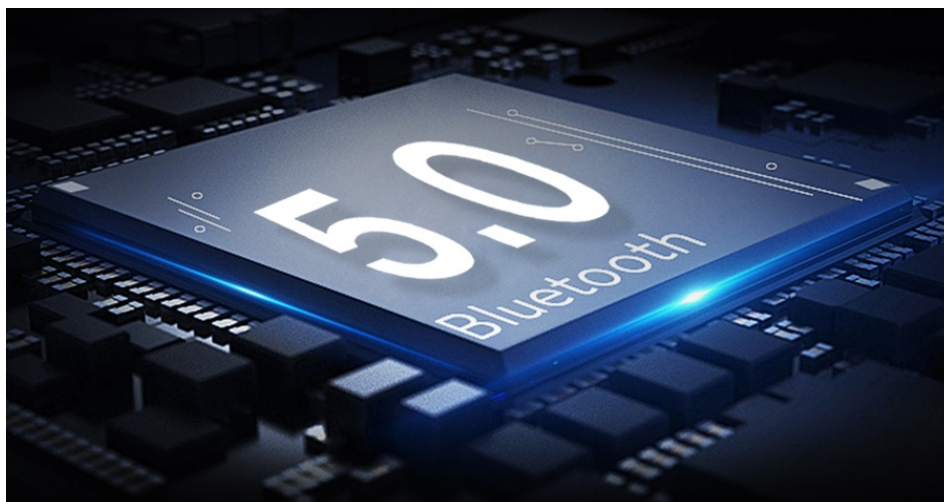

Záruka:

24 měs.

Stav:

Nové zboží

Popis

Zvuk, který vás pohltí - Bluetooth reproduktory Fenda F&D HT-330

Elegantní sada reproduktorů Fenda F&D HT-330 se díky svému provedení se štíhlým soundbarem a subwooferem vejde jak pod monitor, tak pod televizi a vytvoříte tak moderní domácí kino. Provedení podporuje také upevnění soundbaru na stěnu.

Drátovou konektivitu představuje standardní **3.5mm jack konektor**, hlavní předností je možnost **bezdrátového streamování hudby skrze rozhraní Bluetooth 5.0** z chytrých mobilních zařízení nebo notebooků, a to s dosahem **až 15 metrů**. Nechybí ani USB port pro přímé přehrávání MP3 a WMA souborů přímo z flash úložiště. **Soundbar je opatřen tlačítky** pro snadné ovládání hudby, nastavení hlasitosti nebo Bluetooth, samozřejmostí je také **dálkový ovladač**.