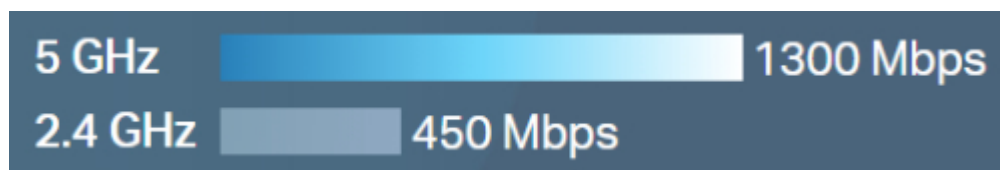

60 měs.

Stav:

Nové zboží

**Popis****TP-Link EAP265 HD**

Bezdrátový stropní gigabitový access point zajišťuje spolu s technologií **MU-MIMO** špičkové dvoupásmové připojení s celkovou rychlostí **1750 Mb/s** při rychlosti 450 Mb/s v pásmu **2,4 GHz** a 1300 Mb/s v pásmu **5 GHz**.

**ZÁKLADNÍ SPECIFIKACE****Wi-Fi standard:** IEEE 802.11a/b/g/n/ac**Rychlost datového přenosu:** 2,4 GHz - 450 Mbit/s, 5 GHz - 1300 Mbit/s**Anténa:** 3 x 3,5 dBi + 3 x 4 dBi integrovaná anténa**Porty:** 2 x GbE RJ-45 LAN**Frekvenční pásmo:** 2,4 GHz, 5 GHz**Zabezpečení:** 64/128/152-bit WEP/ WPA/ WPA2-Enterprise, WPA-PSK/ WPA2-PSK

**Podpora PoE:** ano, 802.3af/at

**Rozměry:** 205,5 x 181,5 x 37,1 mm