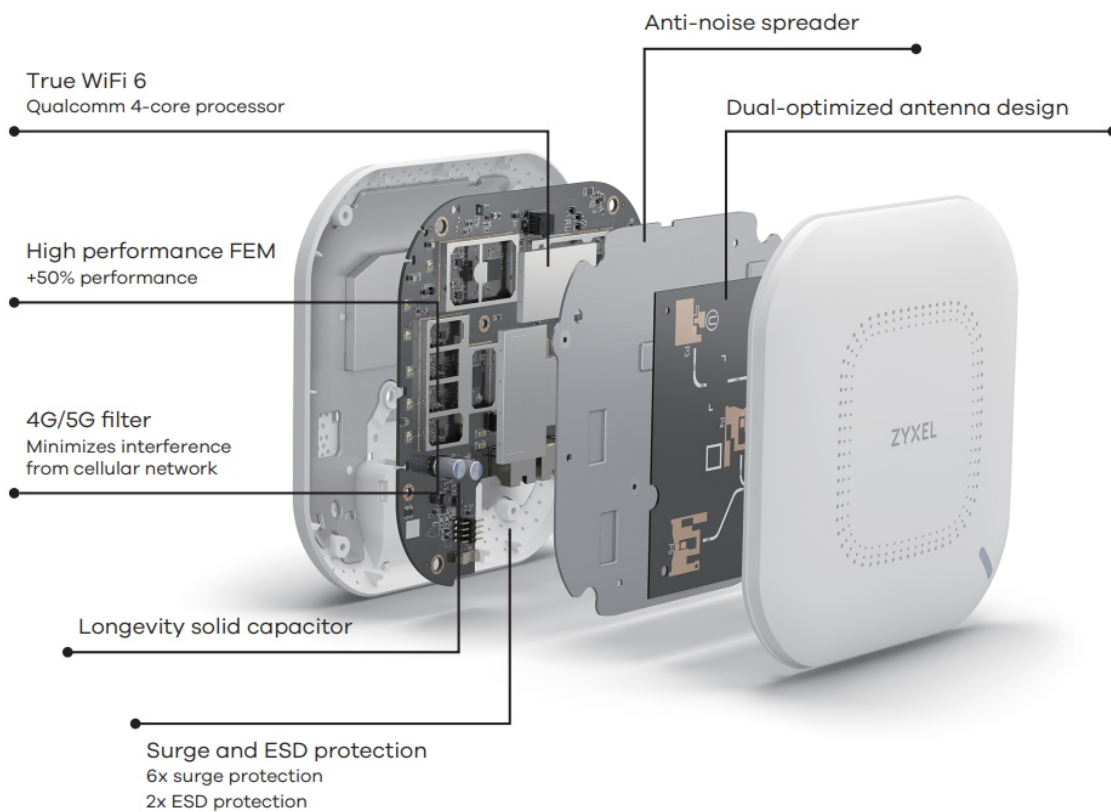

### ZyXEL WAX610D + NCC Pro Pack licence 1 rok

**Dvoupásmový PoE přístupový bod** pro profesionální nasazení s přenosovou rychlostí **2400 Mbps (5 GHz) + 575 Mbps (2,4 GHz)** a Wi-Fi standardy **802.11a/b/g/n/ac/ax**. Duální optimalizované antény s podporou technologie **MU-MIMO** a ziskem **6 dBi pro 5 GHz / 5 dBi pro 2,4 GHz** zaručí perfektní pokrytí. Zařízení disponuje **dvěma Ethernet RJ-45 (1x PoE+)** porty.

Součástí balení je pouze sada pro montáž na zeď nebo strop (bez napájecího adaptéru) + **roční NCC Pro Pack licence**.

WAX610D přináší výhody nového standardu Wi-Fi 6 všem uživatelům. Díky jeho šesti prostorovým streamům (4x4:4 v pásmu 5 GHz, 2x2:2 v pásmu 2,4 GHz) a kompatibilitě s technologiemi OFDMA a MU-MIMO bude vaše bezdrátová síť fungovat jako nikdy předtím.

Přístupový bod je kompatibilní s platformou NebulaFlex Pro, která umožňuje snadný přechod mezi správou po cloudu, řízením pomocí kontroléru a samostatným provozem. Sami si vyberte, které řešení pro správu sítě nejlépe odpovídá vašim potřebám.

Vzhledem k rostoucím nárokům na Wi-Fi nabízí přístupový bod WAX610D rychlost připojení 2,9 Gbps a ethernetový port s rychlostí 2,5 Gbps, díky kterému stávající infrastruktura multigigabitové rychlosti dosáhne i bez výměny kabelů. Přístupový bod WAX610D tak školám, hotelům, obchodům a dalším organizacím umožňuje snadný a cenově dostupný přechod na nejnovější technologii Wi-Fi 6.