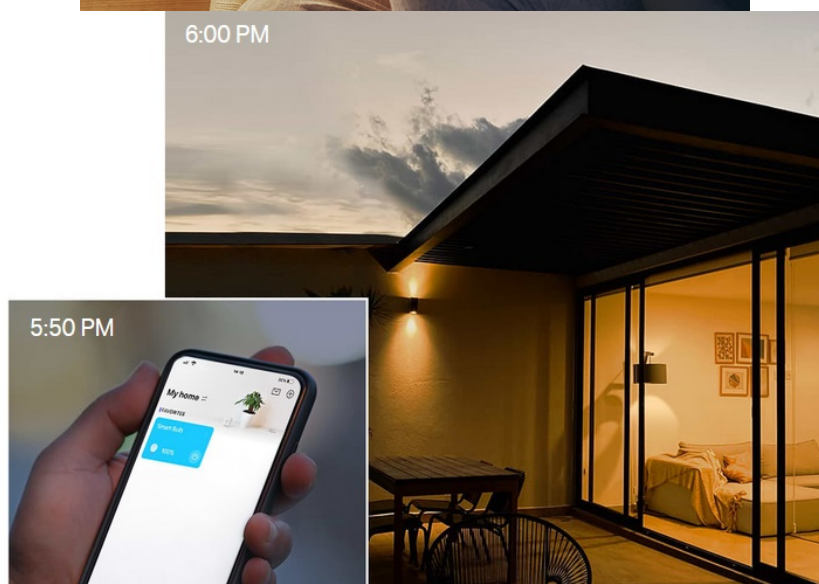

26 měs.

Stav:

Nové zboží

Popis**TP-Link Tapo L530E - když slunce nesvítí, chytrá žárovka poslouží**

Chytrá vícebarevná žárovka TP-Link Tapo L530E s nastavitelnou intenzitou osvětlení, která se přizpůsobí vašim požadavkům v domácnosti. Chcete vytvořit atmosféru pro romantický večer, pracovní činnost nebo třeba relax po náročném dni u filmu? Osvětlení je teď ve vašich rukách. Pokud jste si zvykli na jas světla při večerech, u čtení knížky, sledování TV či jiných činnostech, můžete si jej **snadno uložit a zase zvolit**, až bude čas na další díl oblíbeného seriálu.

Máte-li rádi pravidelnost, jistě oceníte možnost **nastavení časových plánů pro zapnutí a vypnutí** s přesně daným jasem. Nebo zvolte **Režim nepřítomnost**, aby osvětlení simulovalo vaši přítomnost a odradilo tak případné nezvané hosty.

Díky pokročilým **technologím pro úsporu energie** se nemusíte bát, že byste přespříliš plýtvali elektřinou. **Vícebarevná smart žárovka TP-Link Tapo L530E** se ideálně uplatní ve všech typech chytrých domácností, **podporuje hlasové ovládání**, takže rychle a jednoduše změníte osvětlení skrze příkazy pro **hlasové asistenty Amazon Alexa a Google Assistant**. Snadné ovládání podporuje rovněž **aplikace Tapo pro chytré mobilní telefony**.

Jednoduše připojte chytrou žárovku k domácí Wi-Fi síti a ovládejte pomocí aplikace Tapo kdekoliv se pohybujete. Nepotřebujete žádné další ovládací prvky. Žárovka podporuje také hlasové ovládání Amazon Alexa a Google Assistant. Lze ji stmívat a rozsvěcovat ručně nebo na základě nastavitelných časových rozvrhů.