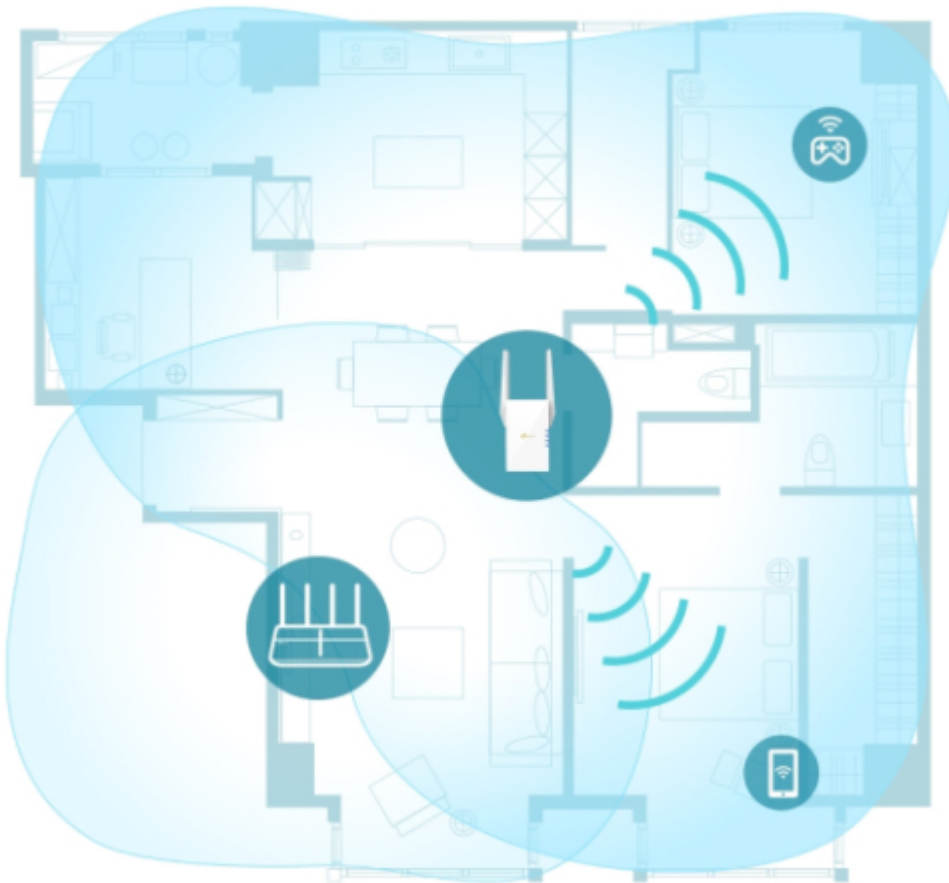

36 měs.

Stav:

Nové zboží

Popis

TP-Link RE605X

Opakovač zesiluje bezdrátový signál a prodlužuje jeho dosah na dříve nedostupná nebo pomocí kabelu obtížně připojitelná místa. Podpora nejnovější bezdrátové technologie **802.11ax** a duálního pásma Wi-Fi zaručí vyšší rychlost, větší kapacitu a snížené přetížení sítě.

Gigabitový ethernetový port umožňuje připojit zařízení připojovaná pomocí kabelu, jako například herní konzoli nebo chytrý televizor, a vytvořit tak rychlé a spolehlivé kabelové připojení.

ZÁKLADNÍ SPECIFIKACE