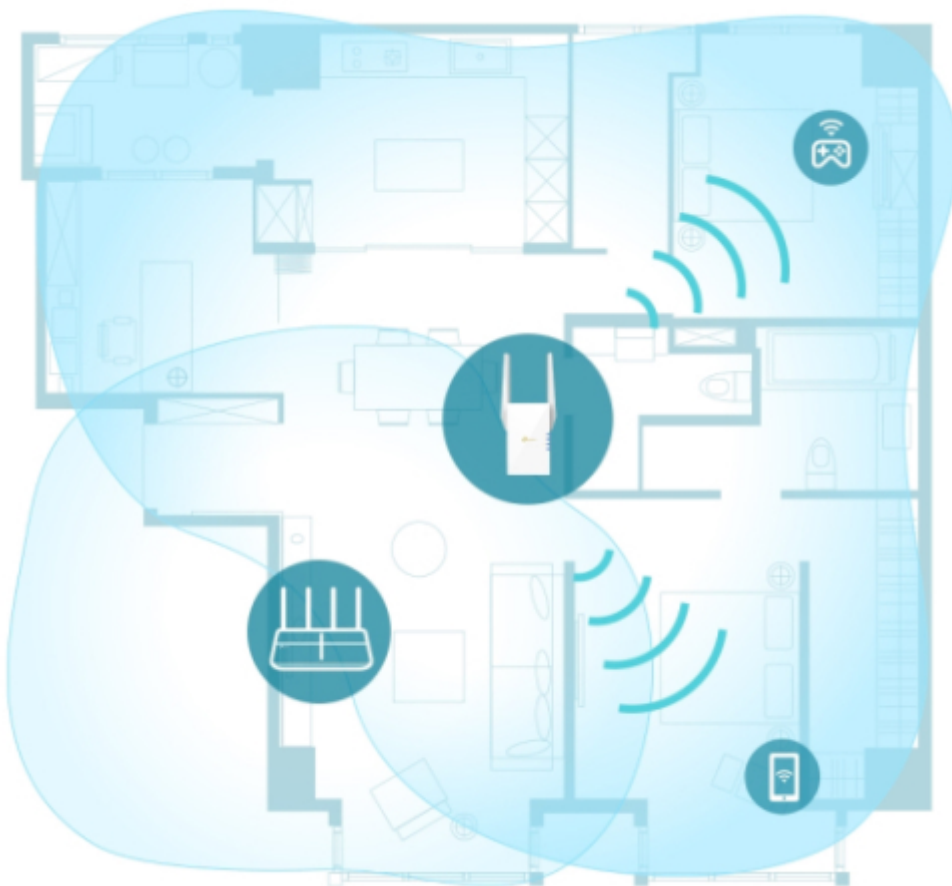

36 měs.

Stav:

Nové zboží

Popis

TP-Link RE605X

Opakovač zesiluje bezdrátový signál a prodlužuje jeho dosah na dříve nedostupná nebo pomocí kabelu obtížně připojitelná místa. Podpora nejnovější bezdrátové technologie **802.11ax** a duálního pásma Wi-Fi zaručí vyšší rychlost, větší kapacitu a snížené přetížení sítě.

Gigabitový ethernetový port umožňuje připojit zařízení připojovaná pomocí kabelu, jako například herní konzoli nebo chytrý televizor, a vytvořit tak rychlé a spolehlivé kabelové připojení.

ZÁKLADNÍ SPECIFIKACE