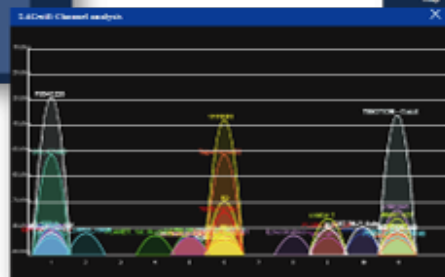

Home Dashboard for Wi-Fi Status

Wi-Fi Channel Analyzer

[Ostatní download](#)