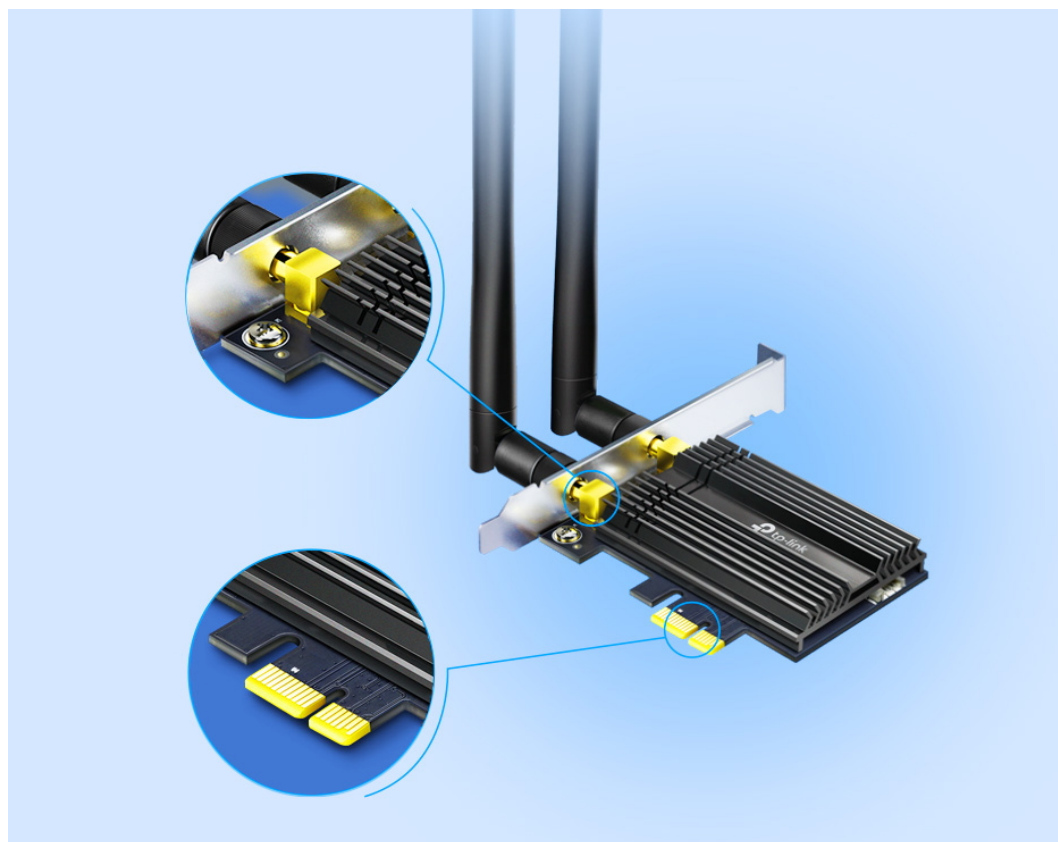

Špičkové zabezpečení

WPA3, nejnovější standard zabezpečení sítě, poskytuje bezpečnější a více individuálnější šifrování v oblasti zabezpečení osobního hesla, chrání vaši síť před bezdrátovým "haknutím" a zajišťuje, že vaše bezdrátové připojení je zcela bezpečné při surfování na webu a online nakupování.

připojení a současně budou komunikovat i všechna ostatní zařízení.

Důmyslné detaily, perfektní celek

Přizpůsobený chladič zlepšuje stabilitu připojení efektivním odváděním tepelné energie. Navíc, pozlacení kontaktů zabraňuje oxidaci. Pozornost věnovaná každému detailu zajišťuje, že váš adaptér je vytvořen pro maximální výkon.