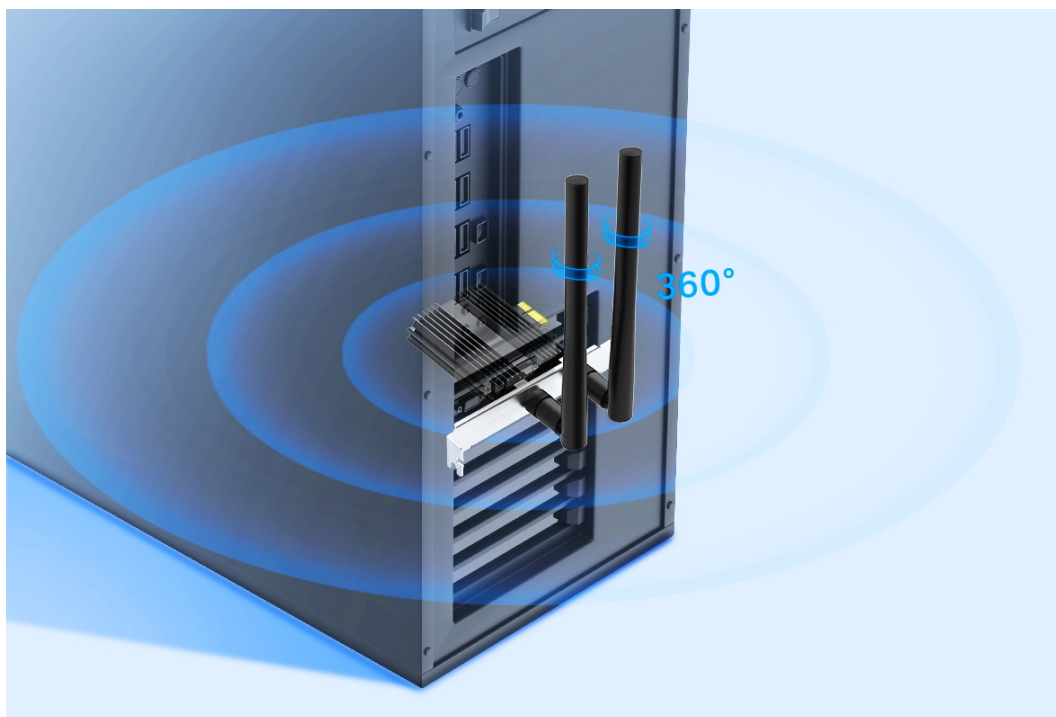

Připojte se a užívejte si pomocí nejnovější verze Bluetooth 5.0

Nejnovější technologie Bluetooth 5.0 dosahuje rychlosti 2x rychlejší a pokrytí 4x širší, než Bluetooth 4.2, aby dokonale koordinovala s vašimi herními ovladači, sluchátky, klávesnicemi a dalšími zařízeními Bluetooth.