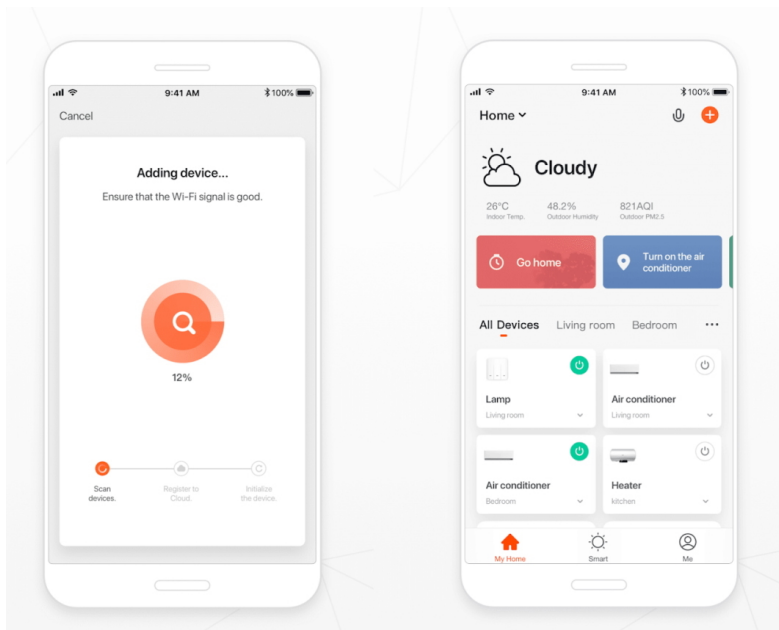

Popis

IMMAX NEO CANTO 12 W

LED stropní svítidlo pro chytrou domácnost v minimalistickém designu. Svítidlo lze propojit s chytrou bránou **IMMAX NEO** a ovládat tak celou síť domácích světelných zdrojů skrze dálkový ovladač či aplikaci v mobilním telefonu. Dálkový ovladač **Zigbee 3.0** je součástí balení.