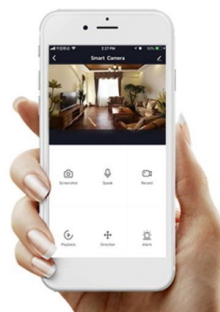

Popis

IMMAX NEO CANTO 12 W

LED stropní svítidlo pro chytrou domácnost v minimalistickém designu. Svítidlo lze propojit s chytrou bránou **IMMAX NEO** a ovládat tak celou síť domácích světelných zdrojů skrze dálkový ovladač či aplikaci v mobilním telefonu. Dálkový ovladač **Zigbee 3.0** je součástí balení.