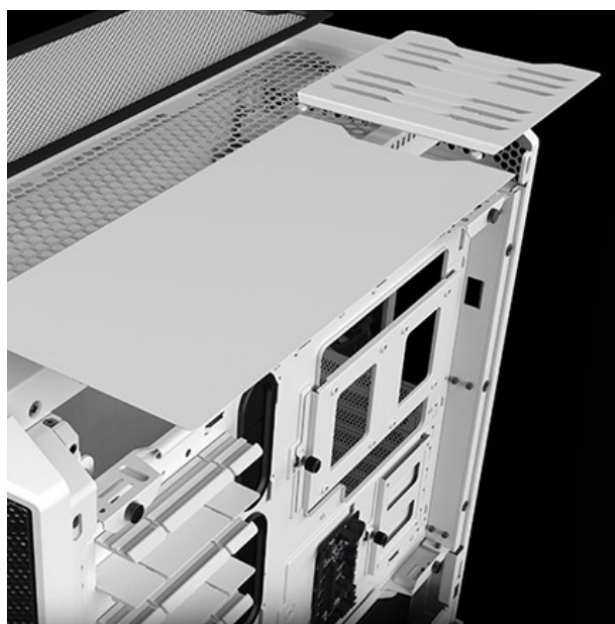

## Be quiet! skříň SILENT BASE 802 Window - ticho ve vašem počítači

**Počítačová skříň Be quiet! SILENT BASE 802 Window** je navržena pro stavbu tichých a současně výkonných PC systémů. **Skříň ve formátu Middle Tower** nabízí dostatek prostoru pro uložení moderních a výkonných komponent a jejich spolehlivý provoz. Svým vnitřním uspořádáním a podporuje také extra účinné chlazení vzduchem nebo vodou během enormní zátěže. **Vyměnitelný přední panel** umožňuje efektivní proudění vzduchu, a tím chlazení sofistikovaných i standardních počítačových konfigurací. K dispozici je **trojice předinstalovaných ventilátorů**, které jsou sotva slyšitelné a lze je přepínat do režimu výkonu i ticha.

Na bočních stranách je **PC skříň Be quiet! SILENT BASE 802 Window** vybavena **zesílenými tlumicími prvky**, které zlepšují stabilitu a potlačují hluk. Samozřejmostí je přítomnost **základních konektorů na horním panelu**, které vám umožní používat základní periferie. Hráčkové při skládání své sestavy jistě ocení **oddělenou přihrádku na základní desku** nebo kryt napájecího zdroje, který skryje nevzhledné kabely. **Průhledná bočnice z tvrzeného skla** vám poskytne ideální pohled do nitra sestavy a na jednotlivé komponenty, jak si tam vesele pracují.