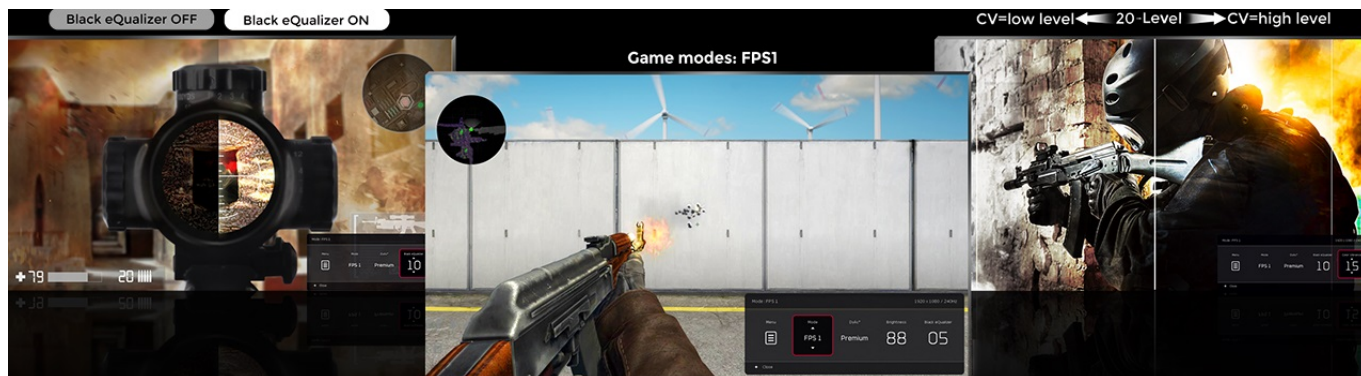

36 měs.

Stav:

Nové zboží

Popis

ZOWIE by BenQ XL2540K - nemilosrdně se prosadí na herní scéně

Herní monitor ZOWIE by BenQ XL2540K vás během okamžiku dostane do světa pokročilého gamingu a multimédií. Zprostředkuje vám ostrý obraz ve **Full HD** kvalitě a s mimořádnou plynulostí díky **240Hz obnovovací frekvenci** a **1ms době odezvy**. To oceníte především při hraní akčních her, stříleček nebo dynamických filmových sekvencích.

Menší základna poskytuje více prostoru na stole, přesto poskytuje monitoru vysokou stabilitu a hráčům více možností pro umístění periferií. Každý hráč má vlastní požadavky na komfort. I proto monitor **ZOWIE by BenQ XL2540K** umožňuje flexibilní nastavení výšky a úhlu. Vlastní nastavení parametrů a **videoprofilů** můžete snadno uložit a sdílet se spoluhráči nebo svými fanoušky skrze jednoduché uživatelské rozhraní.

Pomocí funkce **Black eQualizer** můžete upravovat vizuální obsah podle svých požadavků a zvýšit viditelnost v tmavých scénách. Díky **Color Vibrance** nastavíte intenzitu barev a jejich tónů. **Přednastavené herní režimy** umožní efektivní přepínání v rámci různých žánrů a mít vždy preferované vizuální nastavení. **Technologie Low Blue Light a Flicker Free** snižují námahu očí a podpoří dlouhotrvající gaming a sledování displeje bez známek únavy.