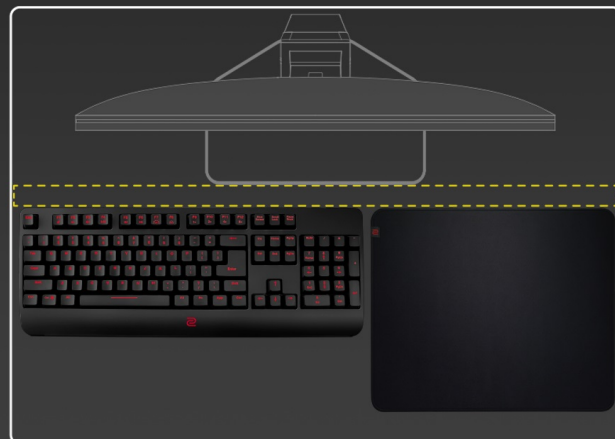

XL2540K

ZOWIE by BenQ XL2540K

Monitor s úhlopříčkou **24,5"** stvořený pro hry a zábavu. Full HD rozlišení **1920 × 1080** obrazových bodů, obnovovací frekvence **240 Hz**, technologie **FreeSync** a doba odezvy **1 ms** zaručí, že vám neunikne jediný detail. Použitá technologie **TN** nabízí pozorovací úhly 170° horizontálně a 160° vertikálně. Otočný podstavec, **výšková stavitelnost** a podpora režimu **Pivot** umožní optimální nastavení polohy. Exkluzivní technologie **Color Vibrance** umožňuje přidat požadovanou úroveň sytosti, která pomáhá odlišit malé cíle od pozadí a redukovat rozmazání. Monitor disponuje také speciálním režimem **Low Blue Light**, který šetří vaše oči tím, že redukuje vyzařování modrého světla. Stejně tak pomáhá technologie **Flicker Free**, která potlačuje blikání obrazovky a umožňuje vám tak hrát déle bez náročného zatížení očí.

Součástí balení DisplayPort kabel.

ZÁKLADNÍ SPECIFIKACE

Typ panelu: TN

Úhlopříčka: 24,5"

Poměr stran: 16 : 9

Rozlišení: 1920 × 1080 px

Kontrastní poměr: 1000 : 1

Doba odezvy: 1 ms

Rozhraní: 3× HDMI, 1× DisplayPort, 1× sluchátkový výstup

Barva: černá