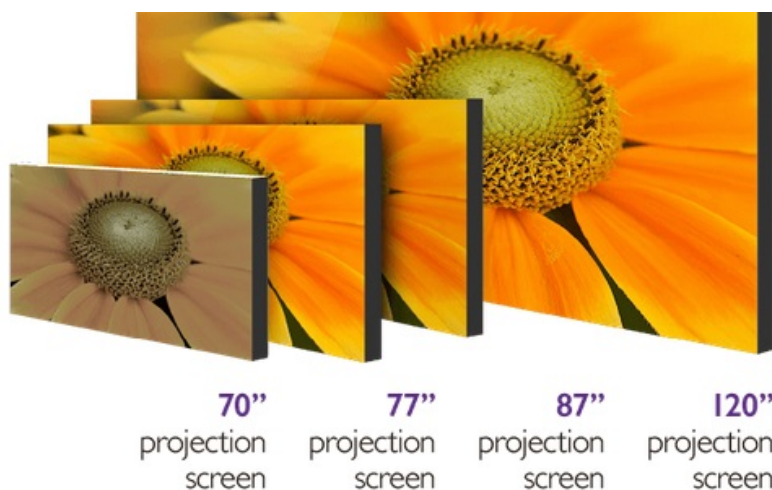

Spolu se **softwarem QWrite** získáte tabuli, na které mohou žáci intuitivně pracovat s řadou šablon a nástroji. V režimu tabule QWrite lze provozovat také různé aplikace, tvořit poznámky apod. Projektory s podporou PointWrite podporují intuitivní gesta, jako přiblížení nebo oddálení, procházení webových stránek a další příkazy.