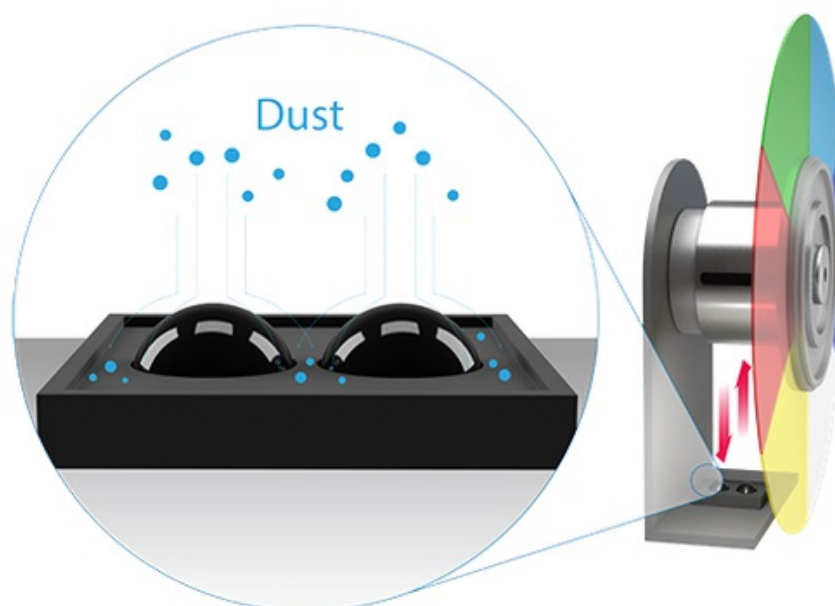

36 měsíců/12 měs.lampa

Stav:

Nové zboží

Popis**Projektor BenQ MW826STH - nová úroveň vzdělávání**

Projektor BenQ MW826STH představuje optimální volbu pro každodenní prezentace. Disponuje **3500 ANSI lumenů** a poskytuje ostrý obraz pro komfortní čtení textů ve firemním prostředí i v přednáškových místnostech při zapnutém osvětlení. Je vhodný pro prezentaci čísel, textů nebo tabulek, uplatní se nejenom v podnikové sféře, ale také vzdělávání a při interaktivní výuce.

Konstrukce s protiprachovým senzorem zajišťuje ochranu DLP čipu a tím zamezuje degradaci obrazu způsobenou usazováním prachu a podporuje dlouhou životnost a trvalou kvalitu barev. **Projektor BenQ MW826STH** s ultra krátkou projekční vzdáleností nabízí **ostrý obraz o velikosti až 120 palců** bez rušivých odlesků a stínů a je navržen pro všestranné umístění ve třídě a učebně. Podpora **modulu PointWrite** udělá z každého povrchu prostor pro efektivní spolupráci.

BenQ MW826STH

DLP projektor vhodný do **interaktivních učeben**. Nabízí rozlišení **1280 x 800** obrazových bodů, svítivost **3500 ANSI** lumenů a kontrastní poměr **20 000:1**. Kromě nepřeberného množství portů jistě oceníte reproduktor s výkonem **10 W**.

ZÁKLADNÍ SPECIFIKACE

Systém projekce: DLP

Rozlišení: 1280 x 800 px

Jas: 3500 ANSI lumenů

Kontrastní poměr: 20000:1

Rozhraní: 2 x VGA vstup, 1 x VGA výstup, 2 x HDMI, 1 x RJ-45, 1 x RS-232, 1 x USB typ A, 1 x mini USB typ B, 1 x S-Video, 1 x RCA audio vstup, 1 x kompozitní video vstup, 2 x audio vstup, 1 x audio výstup