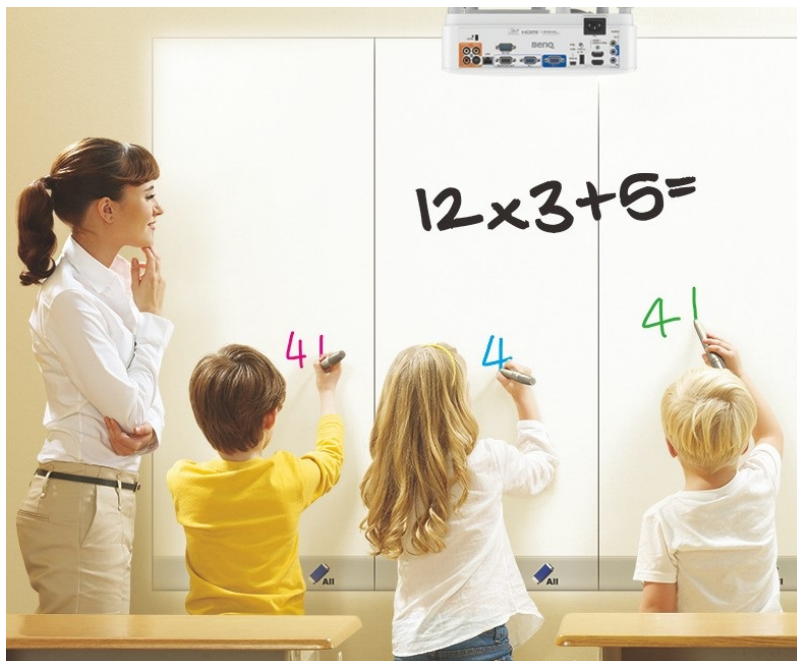

36 měsíců/12 měs.lampa

Stav:

Nové zboží

Popis**Projektor BenQ MW826STH - nová úroveň vzdělávání**

Projektor BenQ MW826STH představuje optimální volbu pro každodenní prezentace. Disponuje **3500 ANSI lumenů** a poskytuje ostrý obraz pro komfortní čtení textů ve firemním prostředí i v přednáškových místnostech při zapnutém osvětlení. Je vhodný pro prezentaci čísel, textů nebo tabulek, uplatní se nejenom v podnikové sféře, ale také vzdělávání a při interaktivní výuce.

Konstrukce s protiprachovým senzorem zajišťuje ochranu DLP čipu a tím zamezuje degradaci obrazu způsobenou usazováním prachu a podporuje dlouhou životnost a trvalou kvalitu barev. **Projektor BenQ MW826STH** s ultra krátkou projekční vzdáleností nabízí **ostrý obraz o velikosti až 120 palců** bez rušivých odlesků a stínů a je navržen pro všestranné umístění ve třídě a učebně. Podpora **modulu PointWrite** udělá z každého povrchu prostor pro efektivní spolupráci.

BenQ MW826STH

DLP projektor vhodný do **interaktivních učeben**. Nabízí rozlišení **1280 x 800** obrazových bodů, svítivost **3500 ANSI** lumenů a kontrastní poměr **20 000:1**. Kromě nepřeberného množství portů jistě oceníte reproduktor s výkonem **10 W**.

ZÁKLADNÍ SPECIFIKACE

Systém projekce: DLP

Rozlišení: 1280 x 800 px

Jas: 3500 ANSI lumenů

Kontrastní poměr: 20000:1

Rozhraní: 2 x VGA vstup, 1 x VGA výstup, 2 x HDMI, 1 x RJ-45, 1 x RS-232, 1 x USB typ A, 1 x mini USB typ B, 1 x S-Video, 1 x RCA audio vstup, 1 x kompozitní video vstup, 2 x audio vstup, 1 x audio výstup