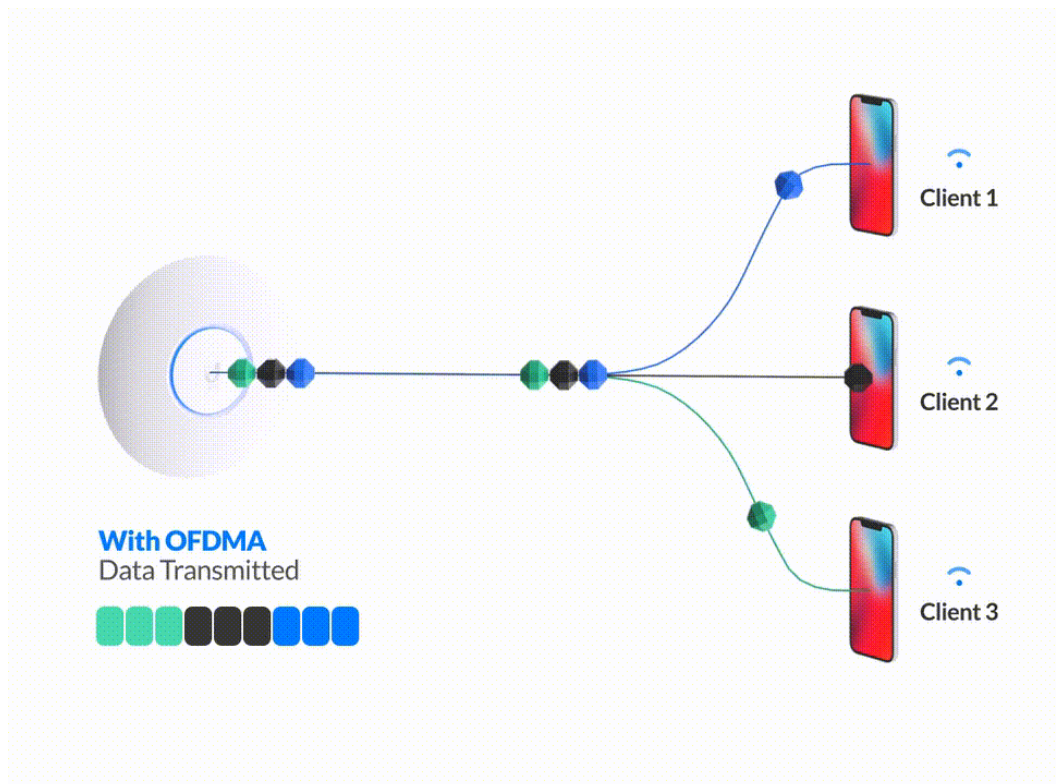

26 měs.

Stav:

Nové zboží

Popis**Ubiquiti UniFi 6 Long Range**

Jednotka UniFi 6 Long Range (U6-LR) je Wi-Fi AP s podporou frekvenčních pásem **2,4 i 5 GHz** a přenosovou rychlostí až **3,0 Gbps**. Výhodou jsou malé rozměry, je tak ideální pro firemní nebo domácí použití.

UniFi 6 Long Range je designově povedené vnitřní hotspotové řešení využívající standard **802.11ax (Wi-Fi 6)** a je vybaveno anténním systémem **MU-MIMO 4x4** a podporou **OFDMA**. UniFi 6 Long Range vyniká větším ziskem antén **4 dBi (2,4GHz) a 5,5 dBi (5GHz)**, díky tomu zkvalitňuje oboustrannou komunikaci mezi vzdálenými klienty a AP. Přístupový bod podporuje aktivní **PoE napájení 802.3at** nebo **pasivní PoE (48 V)**.

Vyšší download/upload s OFDMA

Díky OFDMA technologii přístupové body Wi-Fi 6 nejenže přenesou větší množství paketů, ale takticky analyzují a přenášejí data do více zařízení současně, čímž výrazně zlepšují rychlost na downloadu i uploadu.