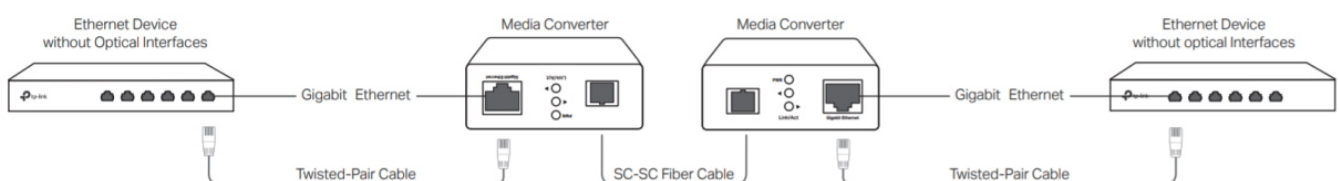

60 měs.

Stav:

Nové zboží

Popis

TP-Link TL-FC311A-20

Gigabitový media konvertor typu **ethernet/optika** využívající technologii **WDM (Wavelength Division Multiplexing)**, který je vybaven jedním **10/100/1000 Mbps RJ-45 portem a single-mode s SC konektorem (9/125 μm)**. Na druhé straně optického vlákna se použije konvertor TL-FC311B-20.

Převodník metalické sítě na optickou. Hodí se všude tam, kde je vzdálenost mezi dvěma body delší, než povoluje klasická metalická síť a nelze použít galvanického spojení. Optická vlákna také velmi dobře odolávají rušivým elektromagnetickým či atmosférickým vlivům.

Vlnová délka:

TL-FC311A-20: 1550 nm TX, 1310 nm RX

TL-FC311B-20: 1310 nm TX, 1550 nm RX

Připojení zařízení bez optického rozhraní:

Připojení zařízení s/bez optického rozhraní:

WDM Singlemode Konvertor - konvertor s obousměrným přenosem dat po jednom optickém vlákně. Obousměrného přenosu je dosaženo použitím dvou vlnových délek, jedné pro vysílání a druhé pro příjem. Odpadá tak potřeba vedení samostatného vlákna pro každý směr přenosu.

ZÁKLADNÍ SPECIFIKACE

Porty: 1x 10/100/1000 Mbps RJ-45, 1x SC konektor (1000 Mbps)

Typ optického vedení: 9/125 μm single-mode

Typ metalického vedení: UTP/STP Cat5 nebo lepší

Dosah: až 20 km

Soulad s normami: IEEE 802.3, IEEE 802.3i, IEEE 802.3u, IEEE 802.3ab, IEEE 802.3x, IEEE 802.3z