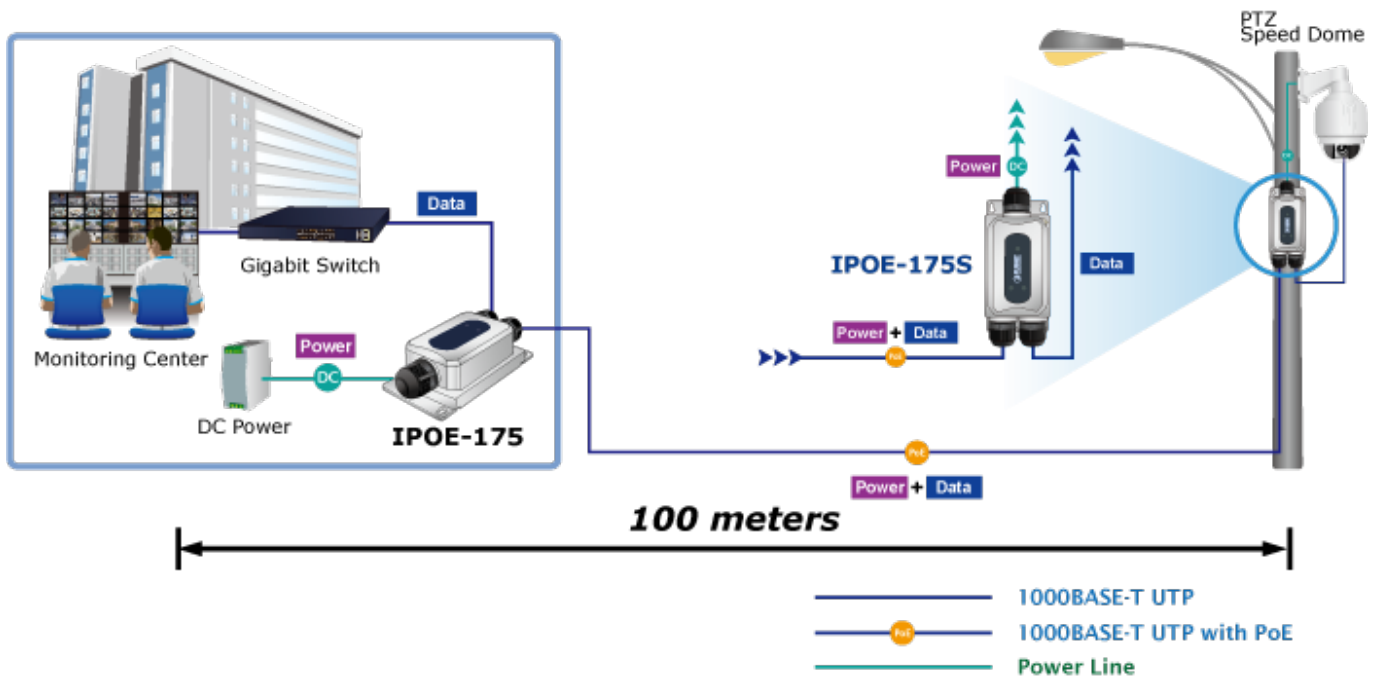

60 měs.

Stav:

Nové zboží

Popis

PLANET IPOE-175S

Průmyslový splitter pro přenos napájení po Ethernetovém kabelu, standard **IEEE 802.3bt PoE++ do příkonu až 60 W**, pracuje na **Gigabit 10/100/1000Base-T** propojení, splitter navíc podporuje napájení **PoH do 60 W (Power over Hdbase-T)**.

Splitter podle normy IEEE 802.3bt disponuje vysokou zatížitelností, je tak ideálním prvkem pro aplikace napájení vzdálených POS kiosků, LCD panelů, tenkých klientů nebo kamer se zabudovaným vyhříváním.

ZÁKLADNÍ SPECIFIKACE

Rozhraní: 2x RJ-45 10/100/1000Base-T (1x data výstup, 1x PoE + data vstup)

Celkový napájecí výkon: do 60 W, DC 12 V, max. 5 A

Napájení: PoE IEEE 802.3bt PoE++, DC 44-56 V

Provozní teplota: -40 až +75 °C

zařízení je odolné proti přetížení krátkodobému zrychlení 50g, dlouhodobému 4g, (IEC-60068-2-27)

elektrická bezpečnost dle CE EN-60950

možnost mobilní instalace dle CE EN50155

IPOE-175S Installation

100 meters