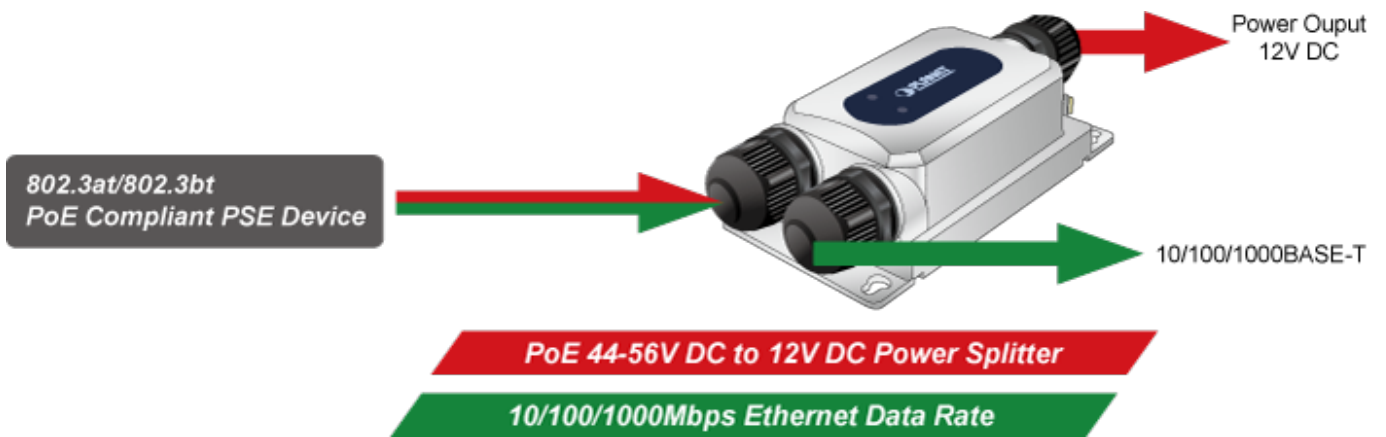

60 měs.

Stav:

Nové zboží

Popis

PLANET IPOE-175S

Průmyslový splitter pro přenos napájení po Ethernetovém kabelu, standard **IEEE 802.3bt PoE++ do příkonu až 60 W**, pracuje na **Gigabit 10/100/1000Base-T** propojení, splitter navíc podporuje napájení **PoH do 60 W (Power over Hdbase-T)**.

Splitter podle normy IEEE 802.3bt disponuje vysokou zatížitelností, je tak ideálním prvkem pro aplikace napájení vzdálených POS kiosků, LCD panelů, tenkých klientů nebo kamer se zabudovaným vyhříváním.

Rozměry: 150 x 72,94 x 43,8 mm

Hmotnost: 424 g

Průmyslové vlastnosti:

zařízení je odolné proti pádu (IEC-60068-2-32) z výšky 75 cm na všechny dopadové části

zařízení je odolné proti vibracím (IEC-60068-2-6)

zařízení je odolné proti přetížení krátkodobému zrychlení 50g, dlouhodobému 4g, (IEC-60068-2-27)

elektrická bezpečnost dle CE EN-60950

možnost mobilní instalace dle CE EN50155

IPOE-175S Installation

100 meters