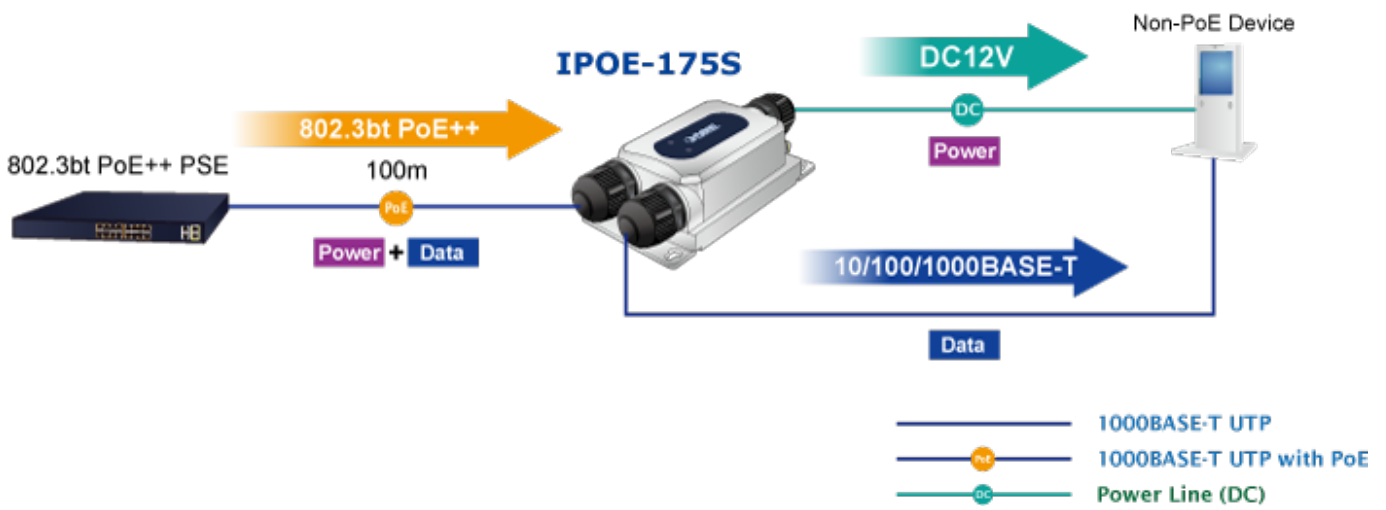

60 měs.

Stav:

Nové zboží

Popis

PLANET IPOE-175S

Průmyslový splitter pro přenos napájení po Ethernetovém kabelu, standard **IEEE 802.3bt PoE++ do příkonu až 60 W**, pracuje na **Gigabit 10/100/1000Base-T** propojení, splitter navíc podporuje napájení **PoH do 60 W (Power over Hdbase-T)**.

Splitter podle normy IEEE 802.3bt disponuje vysokou zatížitelností, je tak ideálním prvkem pro aplikace napájení vzdálených POS kiosků, LCD panelů, tenkých klientů nebo kamer se zabudovaným vyhříváním.

ZÁKLADNÍ SPECIFIKACE

Rozhraní: 2x RJ-45 10/100/1000Base-T (1x data výstup, 1x PoE + data vstup)

Celkový napájecí výkon: do 60 W, DC 12 V, max. 5 A

Napájení: PoE IEEE 802.3bt PoE++, DC 44-56 V

Provozní teplota: -40 až +75 °C

zařízení je odolné proti přetížení krátkodobému zrychlení 50g, dlouhodobému 4g, (IEC-60068-2-27)

elektrická bezpečnost dle CE EN-60950

možnost mobilní instalace dle CE EN50155

IPOE-175S Installation

100 meters