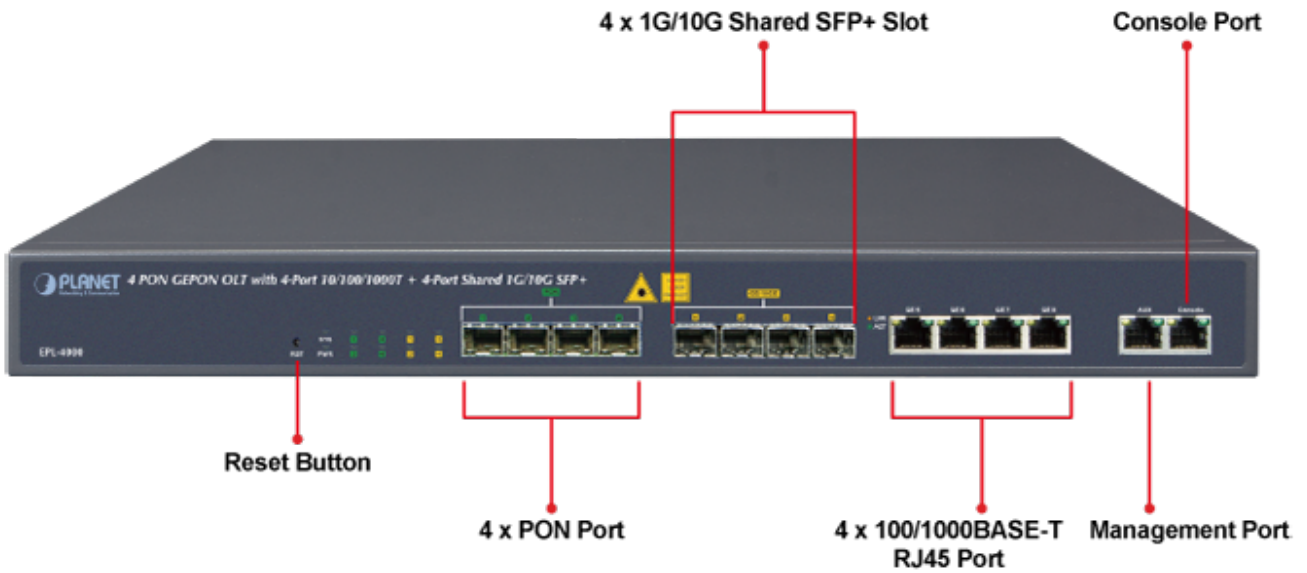

PLANET EPL-4000

Cena celkem:	26 685 Kč (bez DPH: 22 054 Kč)
Kód zboží:	NETPLA2349
Part No.:	EPL-4000
Záruka:	26 měs.
Stav:	Nové zboží

Popis

PLANET EPL-4000

GEAPON OLT (Optical Line Terminal) **centrální jednotka pro výstavbu GEAPON sítě**. Zařízení poskytuje vysoce efektivní řešení, pohodlnou správu, vysokou šířku pásma (1,25 Gbps pro upstream i downstream), pokrytí na velké vzdálenosti (až 20 km mezi uzly) a flexibilitu. Jedná se o spolehlivou a nákladově efektivní přístupovou technologii pro aplikace služeb "triple-play".

4x GEAPON port (1,25 Gbps v každém směru, Optical Split Ratio 1:64, dosah až 20 km, TX: 1490 nm, RX: 1310 nm, SC/PC, 9/125 μm, SM), **4x 1/10G Base-X SFP+**, **4x 100/1000Base-T RJ-45**, 2x RJ-45 (management + konzole), podpora VLAN, Link Aggregation, Spanning Tree Protocol, IGMP Snooping, ACL, QoS, dynamického přidělování šířky pásma (DBA), L3 a EMS Utility.

ZÁKLADNÍ SPECIFIKACE

Porty: 4x GEAPON, 4x 1/10G Base-X SFP+, 4x 100/1000 Base-T RJ-45, 2x RJ-45 (management + konzole)

Napájení: interní zdroj, AC 100-240 V, příkon do 30 W

Provozní teplota: -10 až +55 °C

Rozměry: 442 x 200 x 43 mm

Hmotnost: 2,82 kg

Point to Multi-Point Application

Fiber To The Home (FTTH) Application

IP Surveillance System Application for Campus