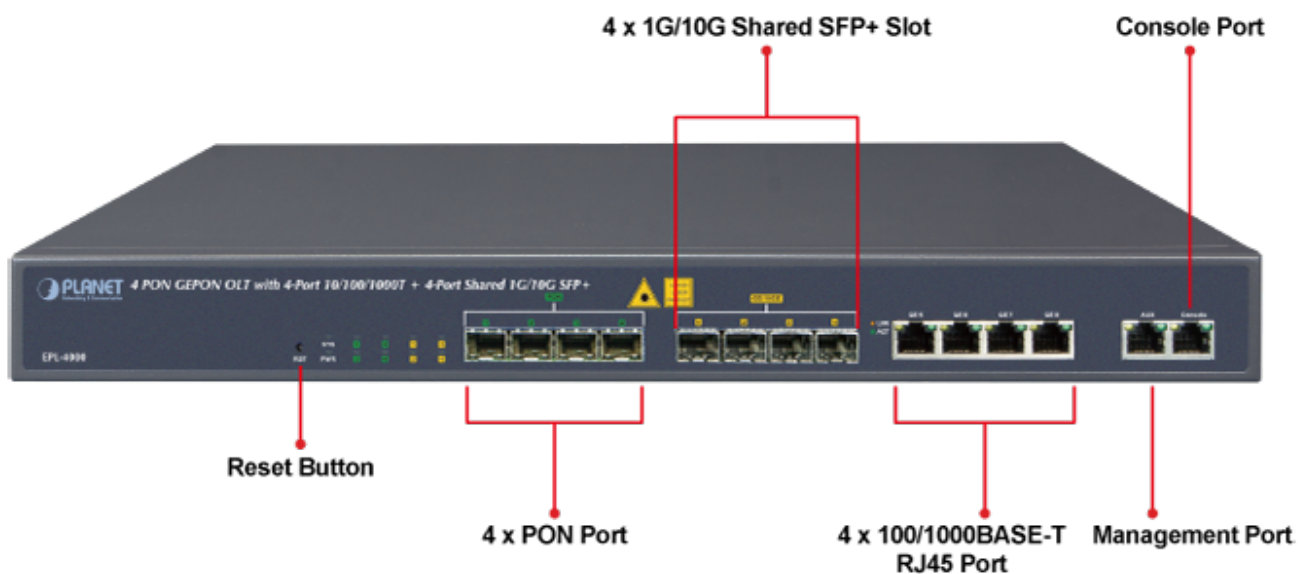

Provozní teplota: -10 až +55 °C
Rozměry: 442 x 200 x 43 mm
Hmotnost: 2,82 kg

Point to Multi-Point Application