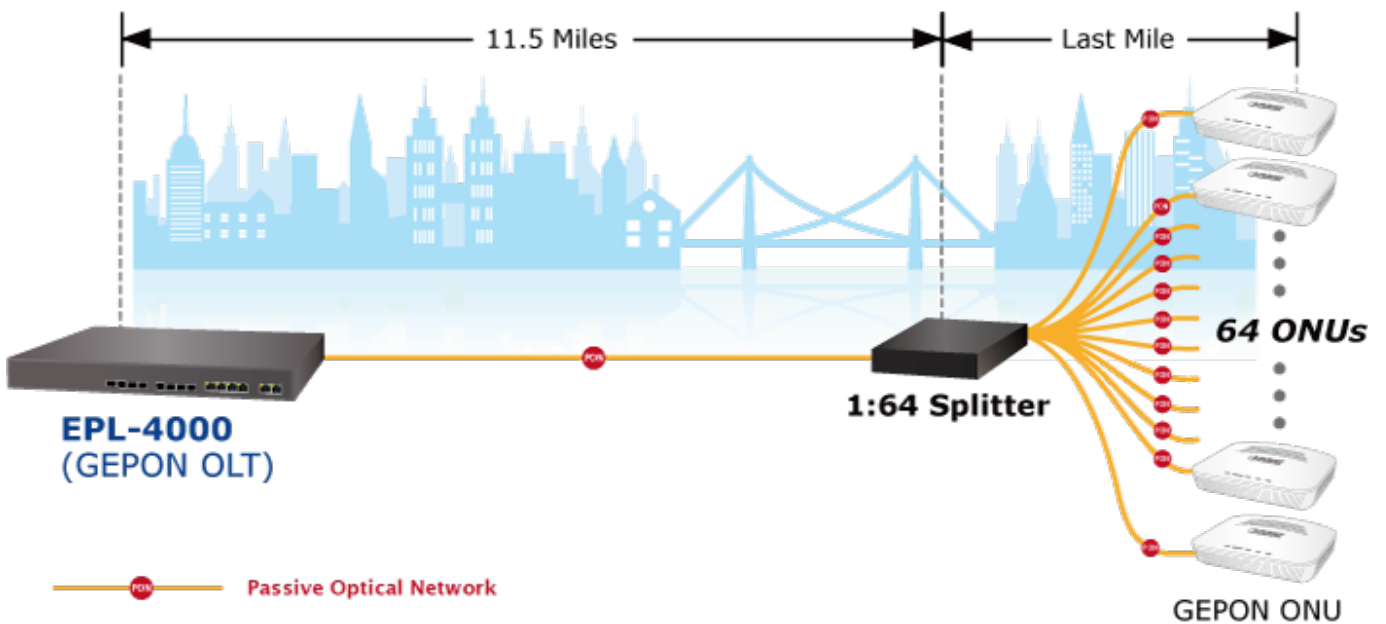

PLANET EPL-4000

Cena celkem:	26 685 Kč (bez DPH: 22 054 Kč)
Kód zboží:	NETPLA2349
Part No.:	EPL-4000
Záruka:	26 měs.
Stav:	Nové zboží

Popis

PLANET EPL-4000

GEAPON OLT (Optical Line Terminal) **centrální jednotka pro výstavbu GEAPON sítě**. Zařízení poskytuje vysoce efektivní řešení, pohodlnou správu, vysokou šířku pásma (1,25 Gbps pro upstream i downstream), pokrytí na velké vzdálenosti (až 20 km mezi uzly) a flexibilitu. Jedná se o spolehlivou a nákladově efektivní přístupovou technologii pro aplikace služeb "triple-play".

4x GEAPON port (1,25 Gbps v každém směru, Optical Split Ratio 1:64, dosah až 20 km, TX: 1490 nm, RX: 1310 nm, SC/PC, 9/125 μm, SM), **4x 1/10G Base-X SFP+**, **4x 100/1000Base-T RJ-45**, 2x RJ-45 (management + konzole), podpora VLAN, Link Aggregation, Spanning Tree Protocol, IGMP Snooping, ACL, QoS, dynamického přidělování šířky pásma (DBA), L3 a EMS Utility.

ZÁKLADNÍ SPECIFIKACE

Porty: 4x GEAPON, 4x 1/10G Base-X SFP+, 4x 100/1000 Base-T RJ-45, 2x RJ-45 (management + konzole)

Napájení: interní zdroj, AC 100-240 V, příkon do 30 W

Provozní teplota: -10 až +55 °C

Rozměry: 442 x 200 x 43 mm

Hmotnost: 2,82 kg

Point to Multi-Point Application

Fiber To The Home (FTTH) Application

IP Surveillance System Application for Campus