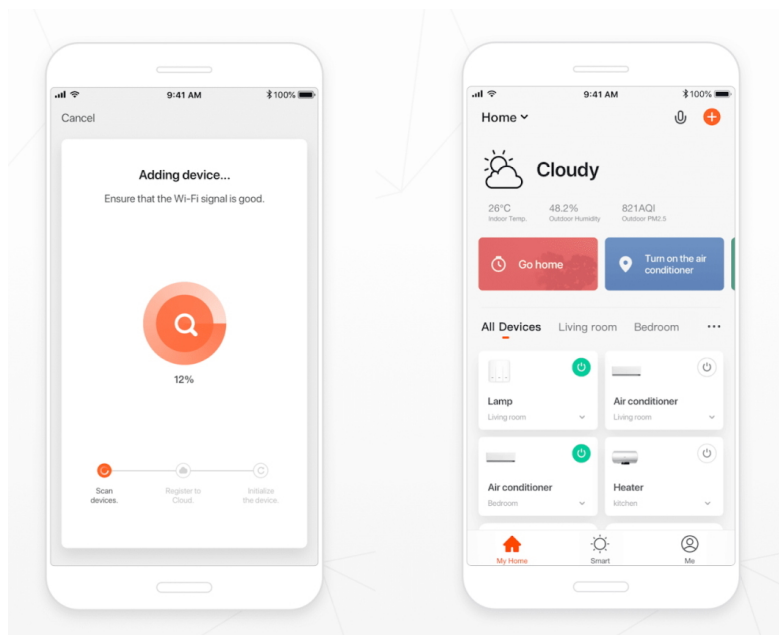

IMMAX NEO E27 9W RGB+CCT

Cena celkem:

196 Kč
(bez DPH: 162 Kč)

Kód zboží:

OSVIMM1135

Part No.:

07712L

Záruka:

24 měs.

Stav:

Nové zboží

Popis

IMMAX NEO E27 9 W RGB+CCT

Chytrá, **stmívatelná**, barevná LED žárovka umožňuje **nastavení barvy a jasu** světla dle aktuální potřeby. Kromě **RGB** barevné škály je možné měnit také teplotu světla od teplé až po studenou bílou. Žárovka je založena na bezpečné a spolehlivé bezdrátové komunikaci **Wi-Fi**. Samozřejmostí je kompatibilita se systémy iOS či Android a hlasovým ovládním přes Amazon Alexa, Google Assistant nebo Apple Siri.

ZÁKLADNÍ SPECIFIKACE

Patice: E27

Příkon: 9 W

Svítilivost: 806 lm

Barva světla: RGB + teplá-studená bílá

Barevná teplota: 2700-6500 K

Stmívání: ano

Životnost: 25000 hodin

Vstupní napětí: 230 V AC

Úhel světelného paprsku: 240°

Barva: bílá

Energetická třída (EEI): F