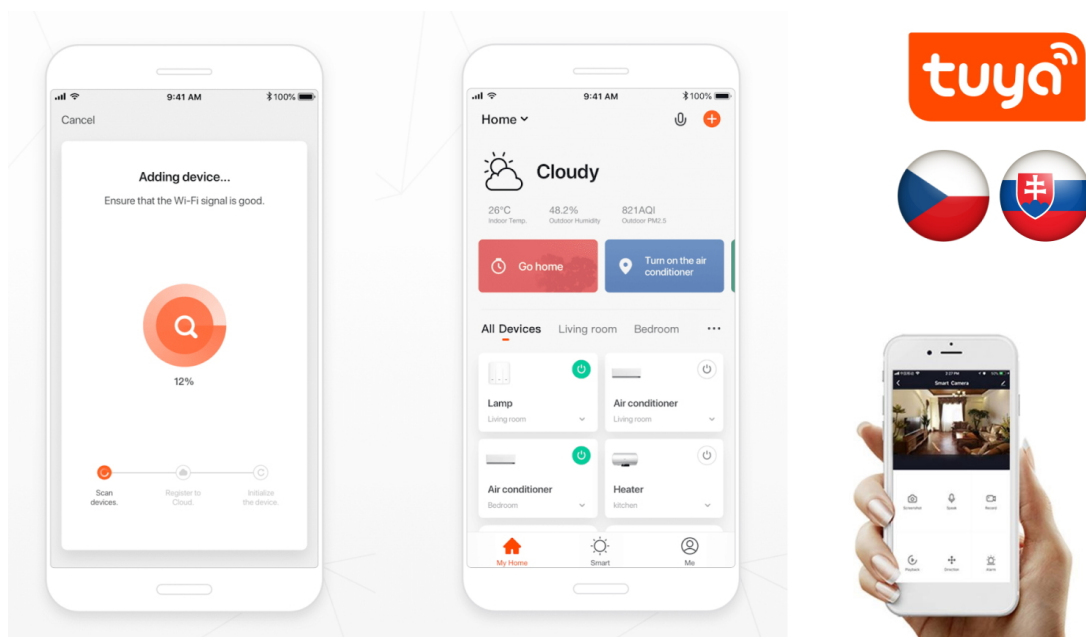

36 měs.

Stav:

Nové zboží

Popis

IMMAX NEO Smart dálkový ovladač v2

Dálkový ovladač pro ovládání světelných zdrojů systému Immax NEO komunikující na protokolu **ZigBee 3.0**, který je **kompatibilní s iOS, Android, Amazon Alexa, Apple Siri zkratky, Google Assistant**. Ovladačem je možné stmívat, vypínat či měnit teplotu barvy světelných zdrojů. Díky tomu můžete mít osvětlení v domácnosti kdykoliv pod kontrolou a stát se tak "pánem světla".