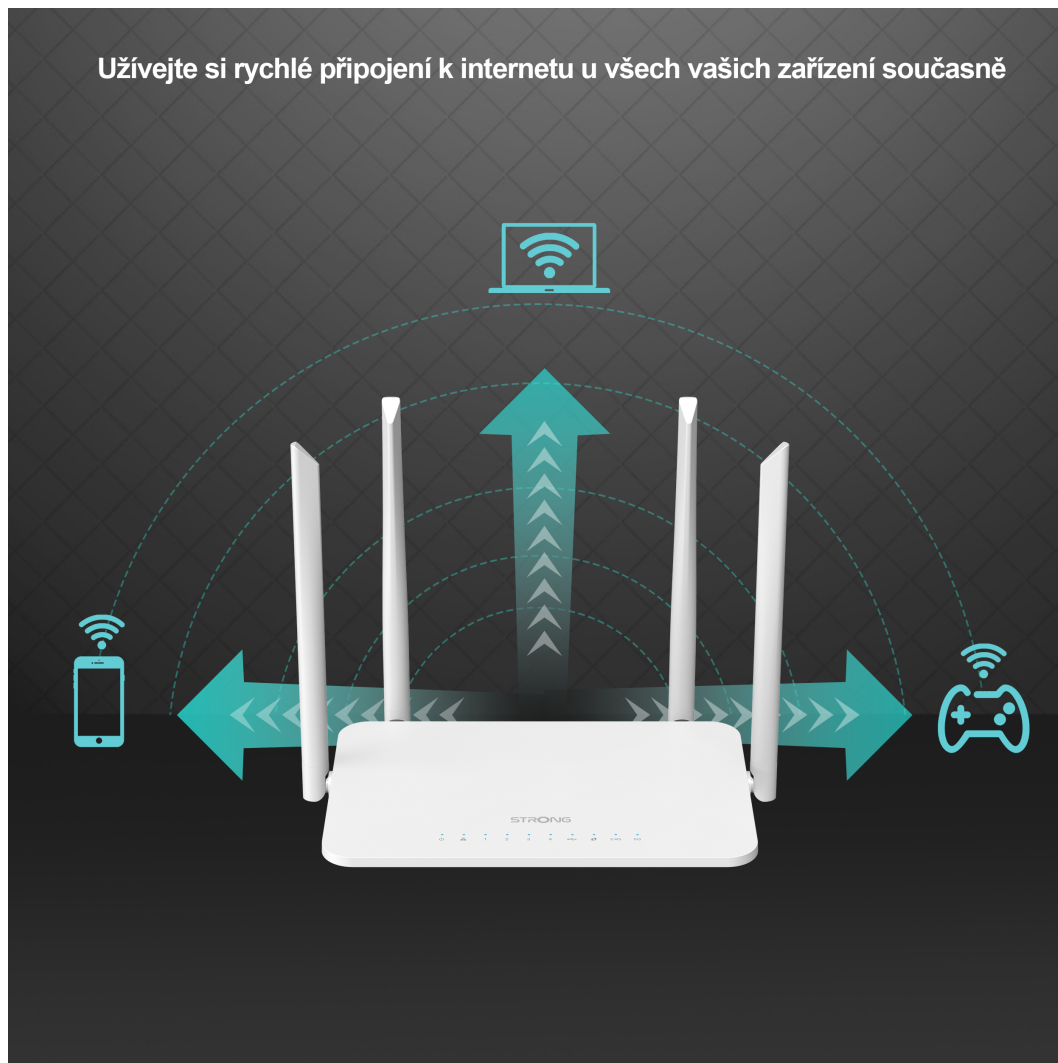

### Strong 1200S

Wi-Fi router s podporou standardů **802.11a/b/g/n/ac**, který v pásmu **5 GHz** nabízí rychlost bezdrátového přenosu až **867 Mb/s** a v pásmu **2,4 GHz** poskytuje rychlost až **300 Mb/s**.

Router se současným použitím dvou pásem pro vysokorychlostní internet

300 Mb/s  
2.4 GHZ

867 Mb/s  
5 GHZ

Disponuje **čtyřmi anténami** se ziskem 5 dBi pro široké bezdrátové pokrytí.

Užívejte si rychlé připojení k internetu u všech vašich zařízení současně

Z portů jsou k dispozici **čtyři GbE RJ-45 LAN**, **jeden GbE RJ-45 WAN** a jeden **USB 2.0 port** pro sdílení tiskáren a úložišť.

Samozřejmě je snadné nastavení a instalace díky **WPS** tlačítku.