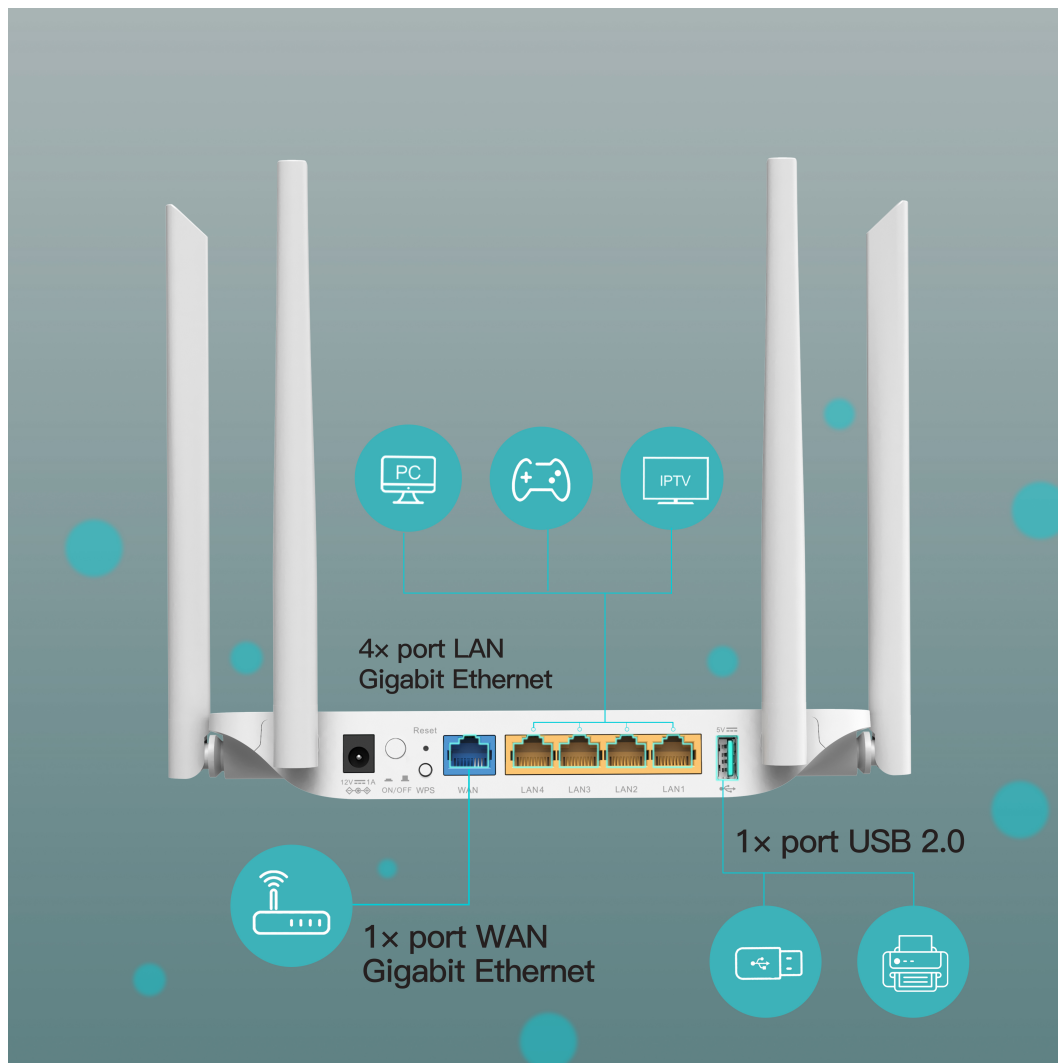

### Strong 1200S

Wi-Fi router s podporou standardů **802.11a/b/g/n/ac**, který v pásmu **5 GHz** nabízí rychlost bezdrátového přenosu až **867 Mb/s** a v pásmu **2,4 GHz** poskytuje rychlost až **300 Mb/s**.

Router se současným použitím dvou pásem pro vysokorychlostní internet

300 Mb/s  
2.4 GHZ

867 Mb/s  
5 GHZ

Disponuje **čtyřmi anténami** se ziskem 5 dBi pro široké bezdrátové pokrytí.

Užívejte si rychlé připojení k internetu u všech vašich zařízení současně

Z portů jsou k dispozici **čtyři GbE RJ-45 LAN**, **jeden GbE RJ-45 WAN** a jeden **USB 2.0 port** pro sdílení tiskáren a úložišť.

Samozřejmě je snadné nastavení a instalace díky **WPS** tlačítku.