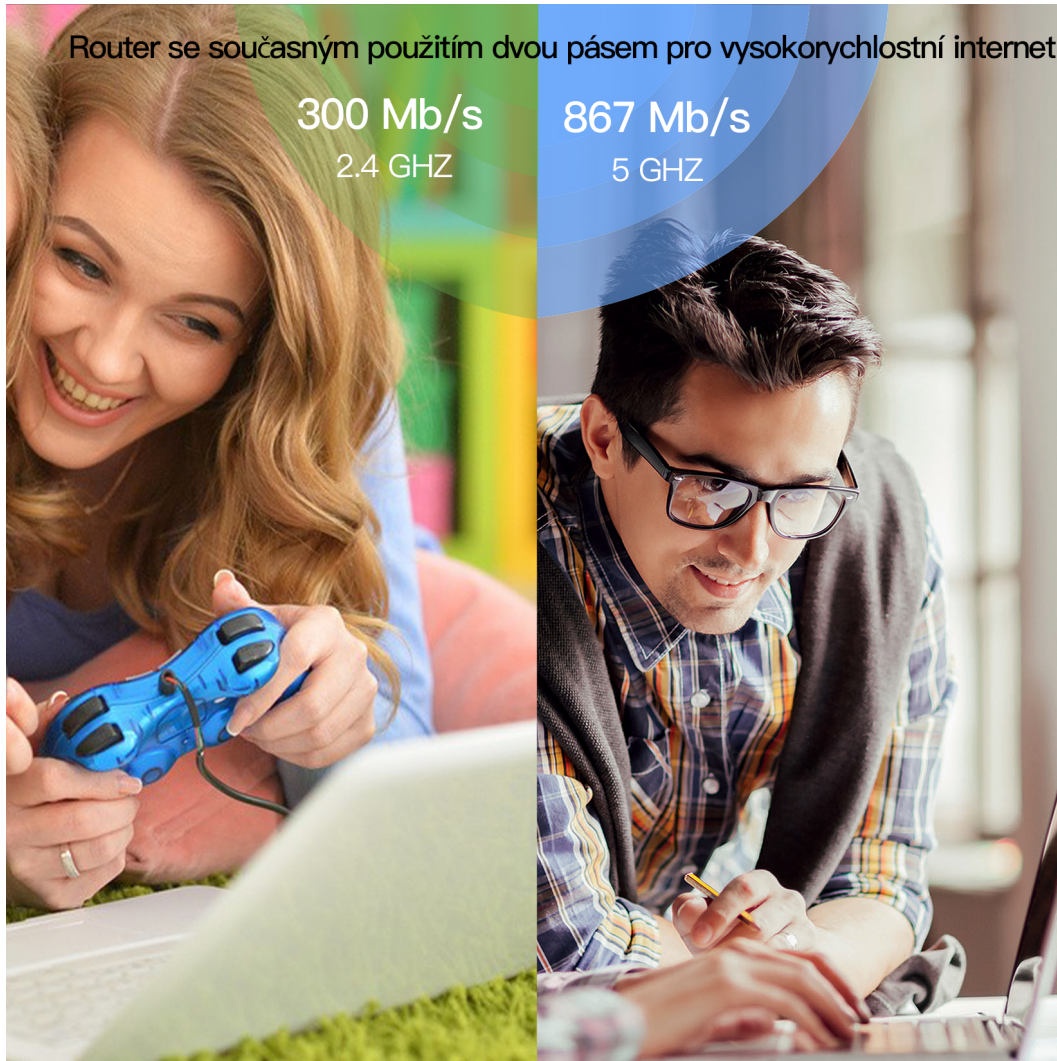

Router se současným použitím dvou pásem pro vysokorychlostní internet

300 Mb/s
2.4 GHZ

867 Mb/s
5 GHZ

Disponuje **čtyřmi anténami** se ziskem 5 dBi pro široké bezdrátové pokrytí.