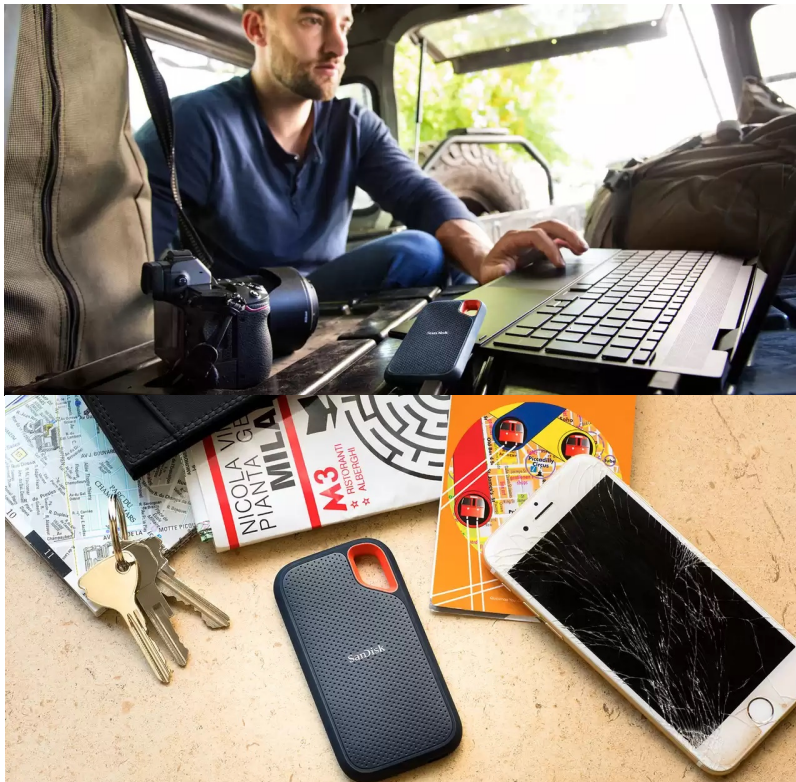

36 měs.

Stav:

Nové zboží

**Popis****SanDisk Extreme Portable V2 - pro život i data v pohybu**

**Externí SSD disk SanDisk Extreme Portable V2** je ideální volbou pro všechny, kteří preferují život v pohybu a svá data chtějí mít vždy po ruce. Vynikají dokonalým spojením odolnosti a vysoké přenosové rychlosti dat. **Úložiště s kapacitou 500 GB** představuje dostatečnou kapacitu pro vaše data, tvůrčí činnost a další projekty nebo multimediální obsah.

Tento rychlík **SanDisk Extreme Portable V2** se chlubí i precizně odvedenou **konstrukcí a silikonovým pouzdem**, což zajišťuje pevnost a odolnost proti pádu z výšky až 2 metry a krytí **IP55** poskytuje **ochranu vůči vodě a prachu**. O poškození při přenášení, fotografování a jiných aktivitách v terénu nemusíte mít strach z poškození. Na cestách můžete disk **SanDisk Extreme Portable V2** také připevnit k opasku nebo batohu pomocí poutka. Uložená data budou v bezpečí také díky heslu s **256bitovým AES šifrováním**.

### **SanDisk Extreme Portable V2 500 GB**

Externí SSD disk s kapacitou **500 GB** a rychlostí čtení **až 1050 MB/s** je ideálním vysokorychlostním úložištěm pro snímky, videa a zvukové soubory s vysokým rozlišením. Disk je odolný vůči nárazům, vibracím a díky krytí **IP55** také proti prachu či rozlité vody. Disk je možné zabezpečit **heslem s 256bitovým AES šifrováním**. Připojení je realizováno skrze rozhraní **USB-C 3.2 Gen2**.