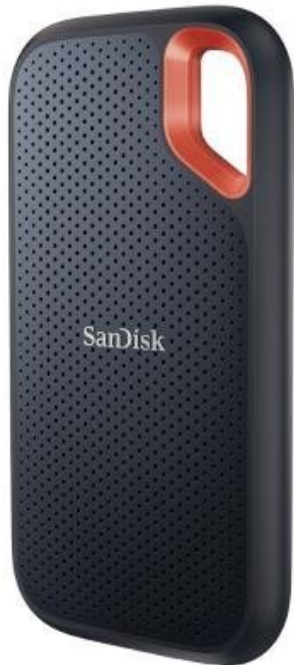

## SANDISK EXTREME PORTABLE V2 2TB

Cena celkem:

**8 999 Kč**

**(bez DPH: 7 437 Kč)**

Kód zboží:

SSDSAN1050

Part No.:

SDSSDE61-2T00-G25

### SanDisk Extreme Portable V2 2 TB

Externí SSD disk s kapacitou **2 TB** a rychlostí čtení **až 1050 MB/s** je ideálním vysokorychlostním úložištěm pro snímky, videa a zvukové soubory s vysokým rozlišením. Disk je odolný vůči nárazům, vibracím a díky krytí **IP55** také proti prachu či rozlité vody. Disk je možné zabezpečit **heslem s 256bitovým AES šifrováním**. Připojení je realizováno skrze rozhraní **USB 3.2 Gen2 typu C**.