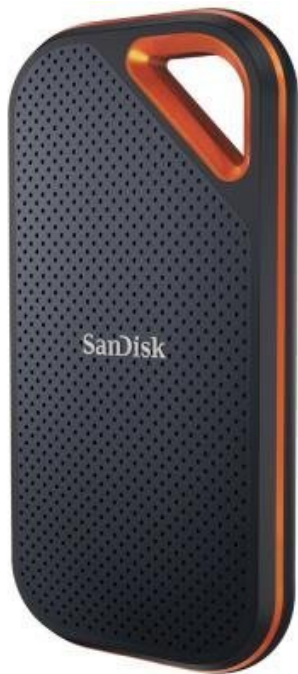

SANDISK EXTREME PRO PORTABLE V2 1TB

Cena celkem:

4 478 Kč

(bez DPH: 3 701 Kč)

Kód zboží:

SSDSAN1055

Part No.:

SDSSDE81-1T00-G25

Záruka:

36 měs.

Stav:

Nové zboží

Popis

SanDisk Extreme PRO Portable V2 1 TB

Externí SSD disk s kapacitou **1 TB** a rychlostí přenosu **až 2000 MB/s** je ideálním vysokorychlostním úložištěm pro snímky, videa a zvukové soubory s vysokým rozlišením. Odolná konstrukce s tělem z kovaného hliníku spolehlivě chrání jádro disku a odvádí teplo. Plášť z pevného silikonu navíc zvyšuje nárazuvzdornost a krytí **IP55** se postará o odolnost vůči vodě a prachu. Disk je možné zabezpečit **heslem s 256bitovým AES šifrováním**. Připojení je realizováno skrze rozhraní **USB 3.2 Gen2x2 typu C**.

Součástí balení je kabel USB-C a adaptér z USB-C na USB-A.

ZÁKLADNÍ SPECIFIKACE

Kapacita: 1 TB

Rozhraní: USB 3.2 Gen2x2 typ C, USB typ A

Rozměry: 110,26 x 57,34 x 10,22 mm

Barva: černá - oranžová