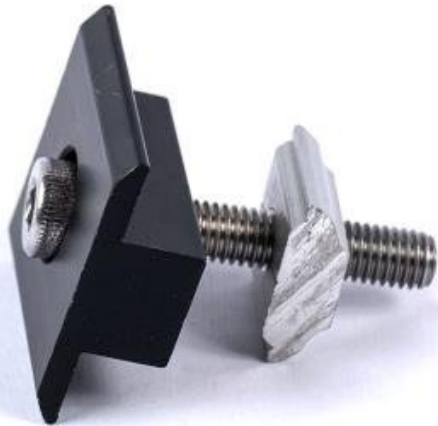

LX, s.r.o. (eshop.lxw.cz)

info@lxw.cz

603474256

22.07.24 16:35:25

XTEND SOLARMI SCSD-40B

Cena celkem:

38 Kč

(bez DPH: 31 Kč)

Kód zboží:

SOPGWL0173

Part No.:

SCSD-40B

Záruka:

26 měs.

Stav:

Nové zboží

Popis

Xtend Solarmi SCSD-40B

Držák (středový) slouží pro uchycení solárních panelů z obou stran na hliníkovou lištu řady **SC**. Upevňuje se pomocí imbusového klíče **M8**.

ZÁKLADNÍ SPECIFIKACE

Kompatibilita: lišta SC, solar. panel 35/40 mm

Materiál: hliníková slitina

Barva: černá

Více informací o tom, jak připravit konstrukci pro uchycení solárních panelů na střechu naleznete na následujícím odkazu.

[Sestava držáků pro pole solárních panelů na střechu.](#)

Instalace je velmi snadná kdekoliv na liště: