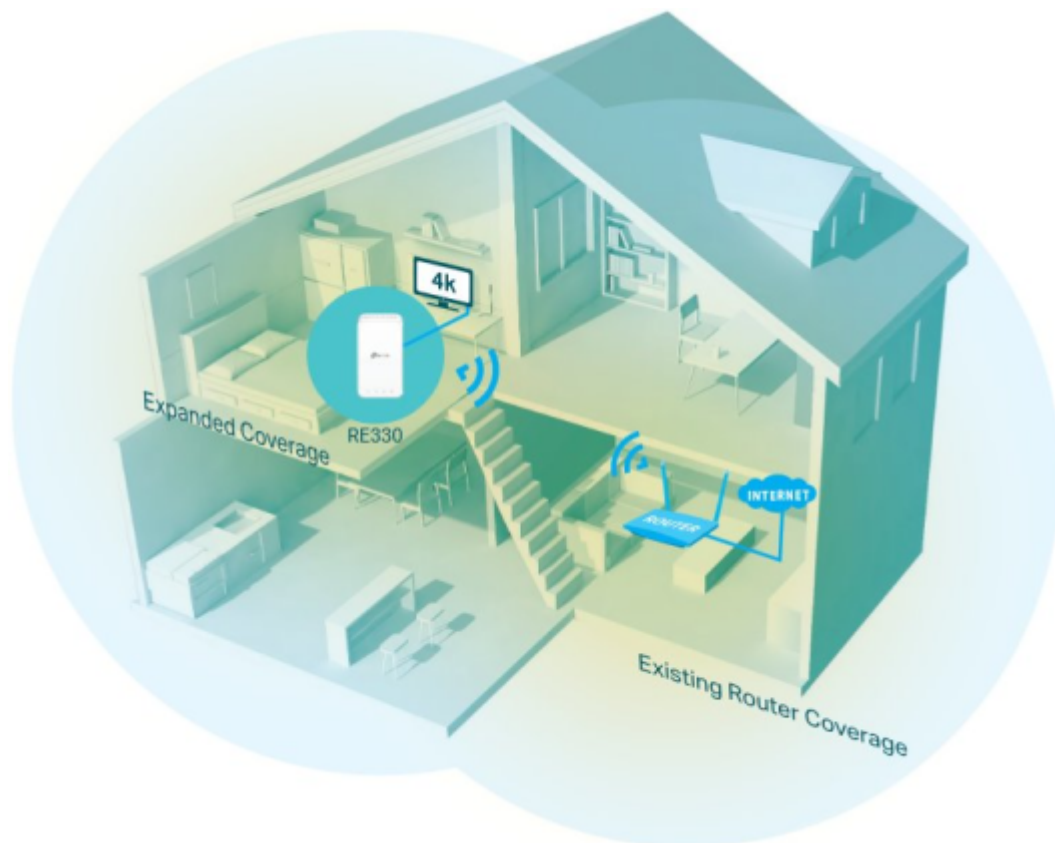

TP-Link RE330

Opakovač zesiluje bezdrátový signál a prodlužuje jeho dosah na dříve nedostupná nebo pomocí kabelu obtížně připojitelná místa. Vytváří rychlejší přístup pro bezdrátová zařízení standardu **802.11a/b/g/n/ac** a zajišťuje vysokou rychlost bezdrátové sítě **až 300 Mb/s** v pásmu 2,4 GHz a **až 867 Mb/s** v pásmu 5 GHz.

RE330 je více než bezdrátový rozšiřovač dosahu. Jednoduše připojte ethernetový kabel k **10/100 Mbps ethernetovému portu** a snadno přeměňte vaše kabelové připojení k internetu v dvoupásmový bezdrátový přístupový bod.