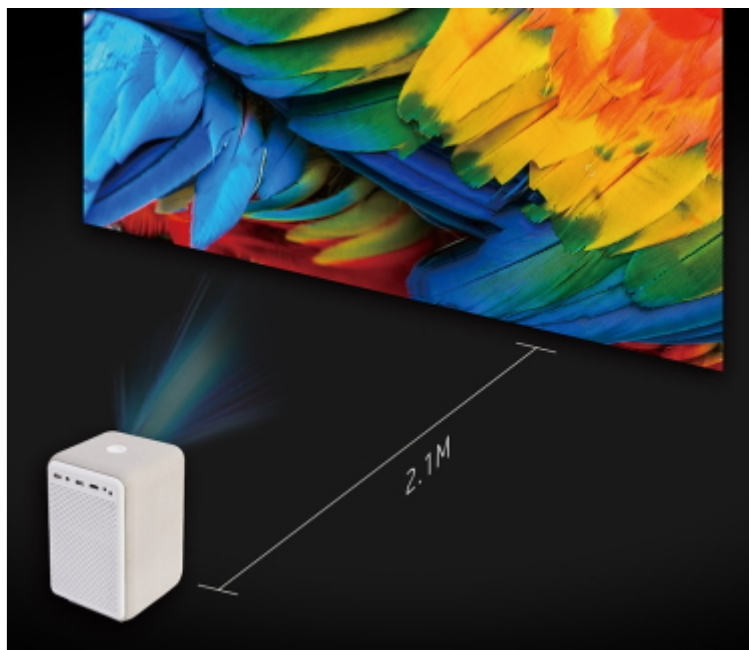

HP CC200

Full HD projektor HP CC200 vám zprostředkuje optimální požitek ze sledování v pohodlí domova. Kromě ostrého rozlišení disponuje tento model také svítivostí 100 ANSI lumenů a díky **kompaktním rozměrům** se snadno vměstná do jakéhokoli prostoru, na stůl apod. Po designové stránce je mimořádně elegantní, takže jednoduše vpluje do každého moderního interiéru.

Navíc jej díky jeho velikosti přemístíte na požadované místo a promítat můžete na **plochu o velikosti až 80 palců** na **vzdálenost pouhých 2.1 metrů**. Zážitky při sledování obsahu na velkoplošné obrazovce si dopřejete i v malých bytech a prostorech. Součástí je dálkové ovládání, takže ideální obraz je otázkou několika stisknutí tlačítka. Samozřejmostí je přítomnost stereo reproduktorů pro plnohodnotné ozvučení, pro připojení médií jsou k dispozici **2 USB porty**.

Kompaktní projektor s **Full HD** rozlišením 1920 × 1080 obrazových bodů. Disponuje svítivostí **100 ANSI lumenů**. Základní ozvučení zajišťují **stereo reproduktory** s celkovým výkonem 6 W. Pro přehrávání médií jsou přítomny **dva USB porty**.

Součástí balení je **84" projekční plátno** a dálkové ovládání (včetně baterií).

ZÁKLADNÍ SPECIFIKACE

Systém projekce: LCD

Rozlišení: 1920 × 1080 px

Jas: 100 ANSI lumenů

Rozhraní: 1× HDMI, 2× USB 2.0, 1× sluchátkový výstup