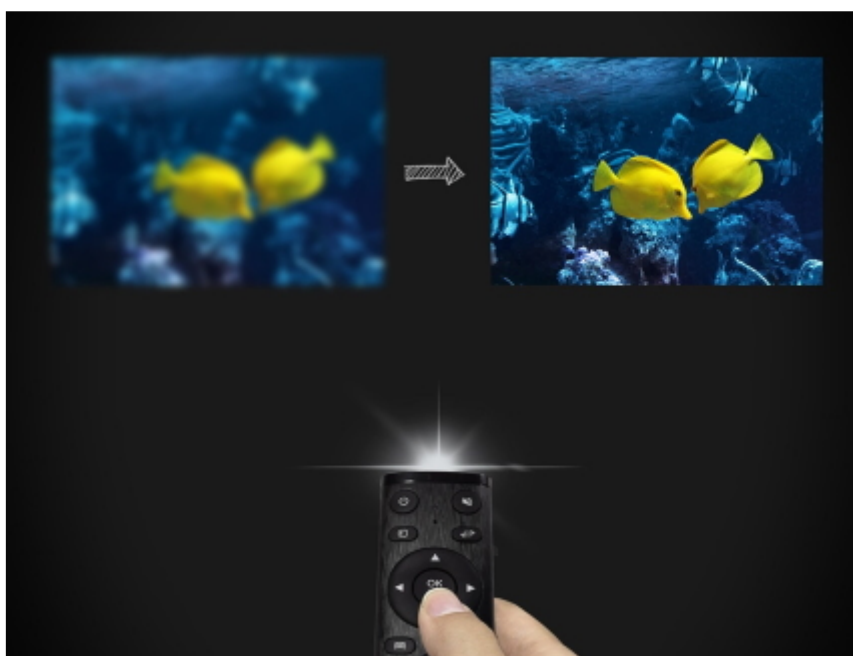

HP CC200

Full HD projektor HP CC200 vám zprostředkuje optimální požitek ze sledování v pohodlí domova. Kromě ostrého rozlišení disponuje tento model také svítivostí 100 ANSI lumenů a díky **kompaktním rozměrům** se snadno vměstná do jakéhokoli prostoru, na stůl apod. Po designové stránce je mimořádně elegantní, takže jednoduše vpluje do každého moderního interiéru.

Navíc jej díky jeho velikosti přemístíte na požadované místo a promítat můžete na **plochu o velikosti až 80 palců** na **vzdálenost pouhých 2.1 metrů**. Zážitky při sledování obsahu na velkoplošné obrazovce si dopřejete i v malých bytech a prostorech. Součástí je dálkové ovládání, takže ideální obraz je otázkou několika stisknutí tlačítka. Samozřejmostí je přítomnost stereo reproduktorů pro plnohodnotné ozvučení, pro připojení médií jsou k dispozici **2 USB porty**.

Připojit můžete streamovací zařízení typu **Chromecast** či **Firestick** a sledovat oblíbené filmy a seriály **bezdrátově**. Přes rozhraní **HDMI** lze připojit také smartphone, tablet, notebook a rychle se dostat k oblíbenému obsahu. **Nová generace LED optiky** zajišťuje dlouhou životnost a provoz až 20 000 hodin.