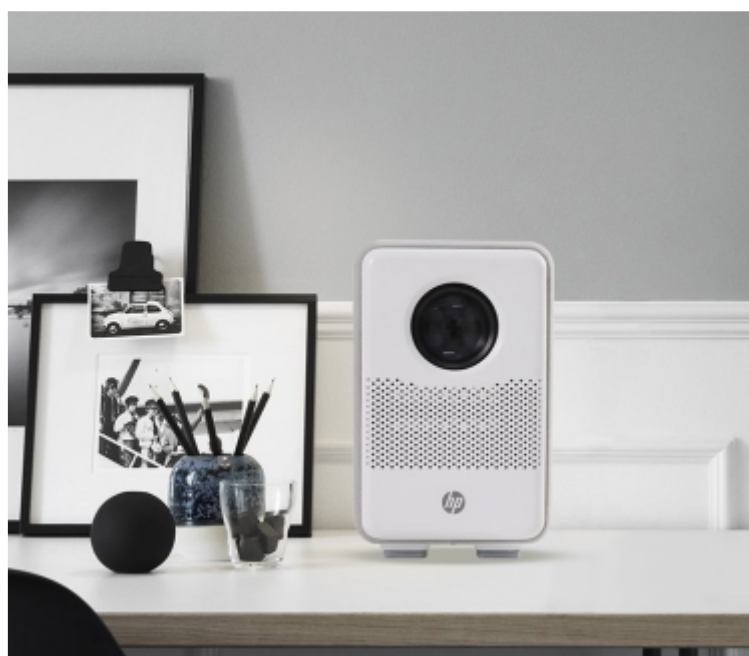

HP CC200

Full HD projektor HP CC200 vám zprostředkuje optimální požitek ze sledování v pohodlí domova. Kromě ostrého rozlišení disponuje tento model také svítivostí 100 ANSI lumenů a díky **kompaktním rozměrům** se snadno vměstná do jakéhokoli prostoru, na stůl apod. Po designové stránce je mimořádně elegantní, takže jednoduše vpluje do každého moderního interiéru.

Navíc jej díky jeho velikosti přemístíte na požadované místo a promítat můžete na **plochu o velikosti až 80 palců** na **vzdálenost pouhých 2.1 metrů**. Zážitky při sledování obsahu na velkoplošné obrazovce si dopřejete i v malých bytech a prostorech. Součástí je dálkové ovládání, takže ideální obraz je otázkou několika stisknutí tlačítka. Samozřejmostí je přítomnost stereo reproduktorů pro plnohodnotné ozvučení, pro připojení médií jsou k dispozici **2 USB porty**.

Připojit můžete streamovací zařízení typu **Chromecast** či **Firestick** a sledovat oblíbené filmy a seriály **bezdrátově**. Přes rozhraní **HDMI** lze připojit také smartphone, tablet, notebook a rychle se dostat k oblíbenému obsahu. **Nová generace LED optiky** zajišťuje dlouhou životnost a provoz až 20 000 hodin.