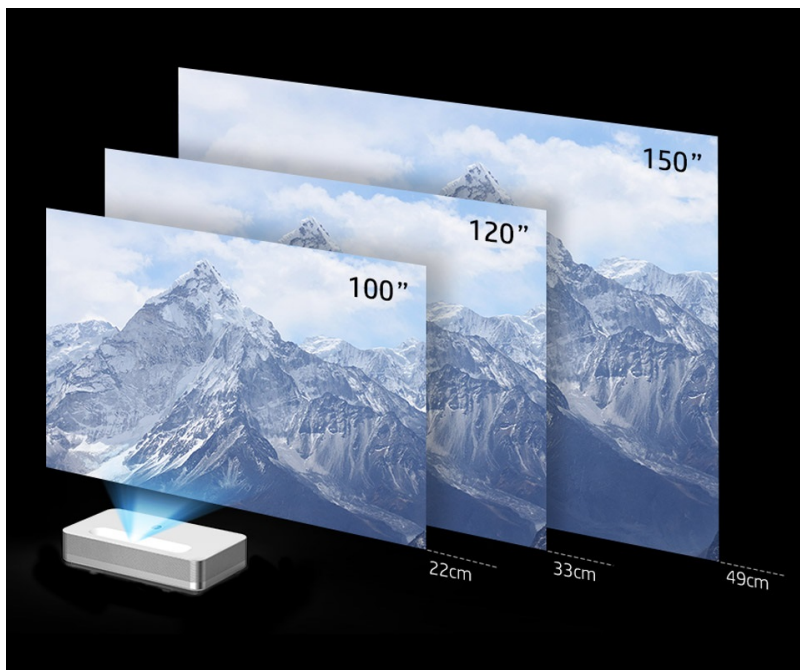

HP BP5000

Vychutnejte si pohlcující multimediální zážitky s **projektorem HP BP5000** v pohodlí domova. Tento model disponuje ultra jemným **4K rozlišením** a **ultra krátkým objektivem**, díky čemuž můžete promítat na **obří plochu 150 palců** ze vzdálenosti pouhých 49 cm. **Projektor HP BP5000** můžete umístit na podlahu, stojan, namontovat ho na strop, využívat pro projekce v zadní části místnosti.

4K(UHD)

1080P

K dispozici máte flexibilní možnosti instalace podle daného prostoru, a přitom si vždy dopřejete velkou obrazovku. **Nová fluorescenční technologie ALDP 3.0** poskytuje **vysokou svítivost 2000 ANSI lumenů**, díky čemuž je zajištěna dobrá viditelnost a jas za každých světelných podmínek. Vysoké rozlišení 4K UHD nabízí 4x vyšší rozlišení než Full HD. Výsledkem je mimořádně ostrý a realistický obraz vykreslený do nejmenších detailů.

Kompaktní **4K UHD** projektor s rozlišením **3840 x 2160** obrazových bodů nabízí svítivost **2000 ANSI** lumenů a podporu **HDR10**, díky čemuž zajistí kvalitní projekci s ostrými detaily po celém plátně. Projektor dokáže vytvořit promítací **plochu o úhlopříčce až 150"**. Ozvučení mají na starost integrované stereo **reproduktory** s celkovým výkonem 30 W. Projektor je postaven na operačním systému Android 8.0. Pro přehrávání multimédií je přítomen **USB port**. Potěší také funkce **bezdrátového zrcadlení** obrazovky ze smartphonů či tabletů s operačním systémem Android či iOS.

Součástí balení je dálkové ovládání (včetně baterií).

ZÁKLADNÍ SPECIFIKACE

Systém projekce: DLP

Rozlišení: 3840 x 2160 px

Jas: 2000 ANSI lumenů

Rozhraní: Wi-Fi, Bluetooth, 2x HDMI, 1x USB 2.0, 1x sluchátkový výstup, 1x optický audio výstup, 1x RJ-45