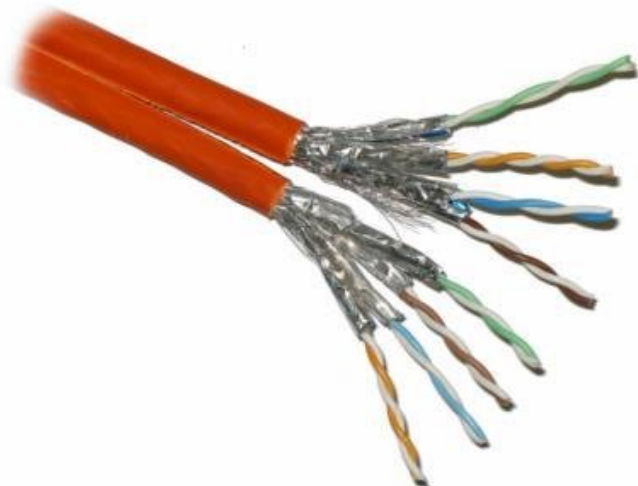

PLANET FTP CAT6A 2X 4PÁR 100M TWIN

Cena celkem:

2 683 Kč

(bez DPH: 2 218 Kč)

Kód zboží:

NETPLA22792

Part No.:

KAB-FUTP6A-D-LSO-OR

TWIN100

Záruka:

26 měs.

Stav:

Nové zboží

Popis

PLANET FTP Cat6a 2x 4pár 100 m TWIN

Duplexní (twin) kabel kategorie **Cat6A**, 500 MHz, 4pár, drát, **FTP**, každý pár je stíněný zvlášť, **balení 100 m TWIN**, oranžová barva, cena za balení.

Kabel pro realizaci sítí Gigabit 1000Base-T a 10Gbit Ethernet 10GBase-T.

ZÁKLADNÍ SPECIFIKACE

Mechanické parametry:

Počet párů: 4

Vodič: AWG 23, Cu

Izolace vodičů: HDPE

Stínění: Každý pár v samostatném stínění (Al fólie)

Vnější izolace pláště: LSOH

Průměr kabelu: 7,2 mm

Hmotnost: 44 g/m

Balení: 100 m

Potisk: metráž, průmyslové standardy

Barevné značení: na všech vodičích, vnější izolace oranžová

Elektrické parametry:

Impedance: 100 ±15 ohmů