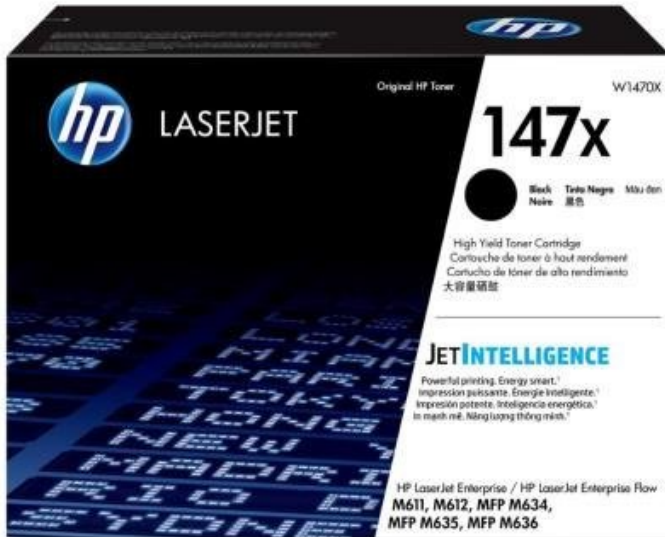

LX, s.r.o. (eshop.lxw.cz)

info@lxw.cz

603474256

22.07.24 23:23:31

HP 147X (W1470X) ČERNÝ

Cena celkem:

8 606 Kč

(bez DPH: 7 112 Kč)

Kód zboží:

CARH10536

Part No.:

W1470X

Záruka:

24 měs.

Stav:

Nové zboží

Popis

HP 147X (W1470X)

ZÁKLADNÍ SPECIFIKACE

Pro tiskárny: HP LaserJet Enterprise M611, M612, MFP M634, MFP M635, MFP M636

Barva: černá

Výdrž: 25200 stran