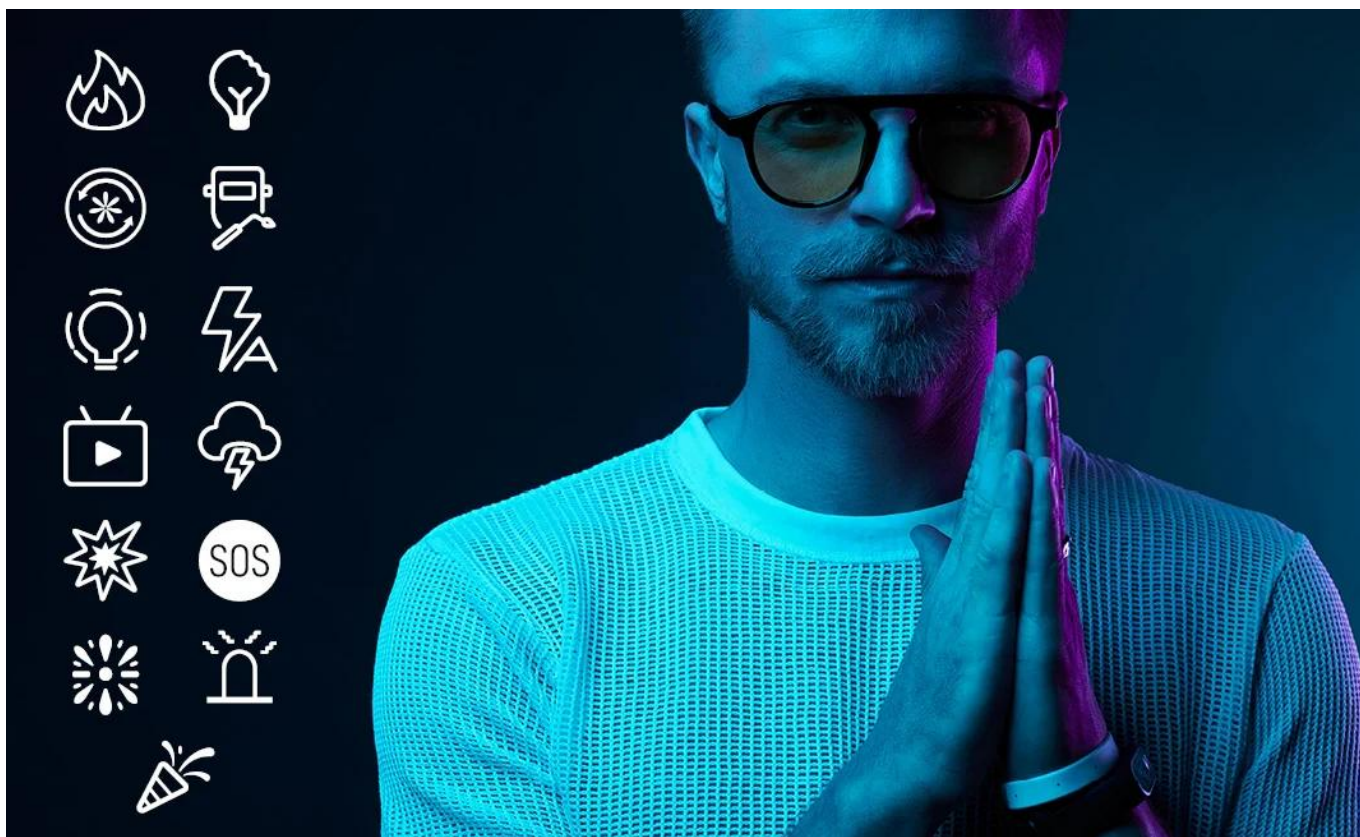

Rozmanité světelné efekty: 13 předprogramovaných nastavení k dispozici

S **13 přednastavenými světelnými efekty** má LUX Compact RGB pro vás širokou paletu kreativních možností. Tyto efekty vám pomohou učinit vaše snímky ještě **dynamičtějšími a jedinečnějšími** - a to **bez dodatečné postprodukce**.

Vysoká věrnost barev: CRI a TLCI 98 pro autentické barvy