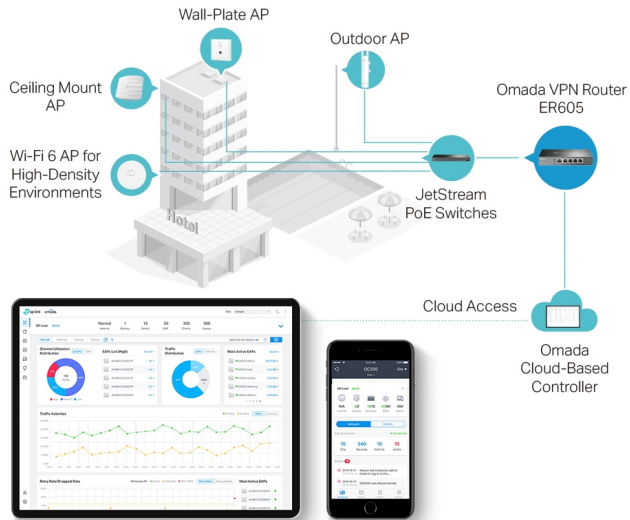

Centralized Cloud Management