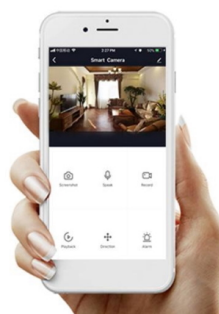

### IMMAX NEO CANTO 12 W 2 ks + dálkový ovladač

LED stropní svítidlo pro chytrou domácnost v minimalistickém designu. Svítidlo lze propojit s chytrou bránou **IMMAX NEO** a ovládat tak celou síť domácích světelných zdrojů skrze dálkový ovladač či aplikaci v mobilním telefonu. Balení obsahuje **dvě svítidla** a dálkový ovladač **Zigbee 3.0**.