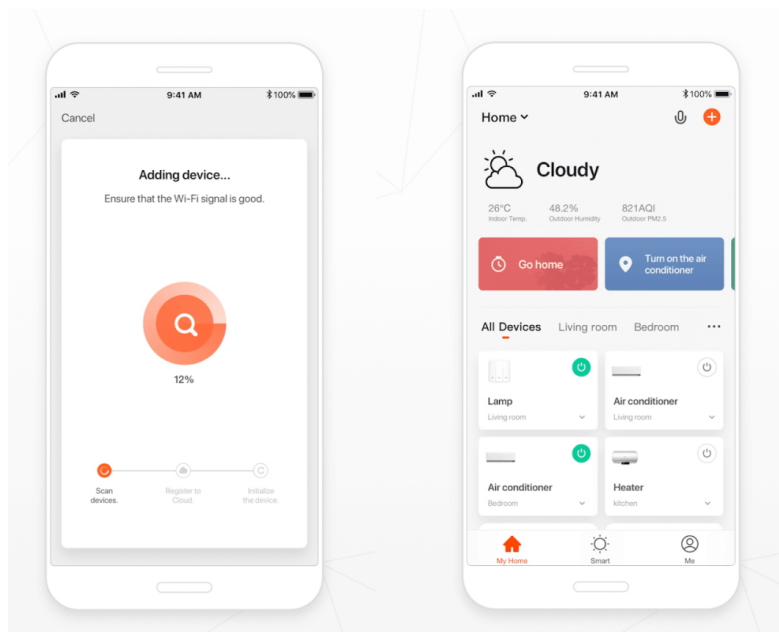

## Popis

### IMMAX NEO CANTO 12 W 2 ks + dálkový ovladač

LED stropní svítidlo pro chytrou domácnost v minimalistickém designu. Svítidlo lze propojit s chytrou bránou **IMMAX NEO** a ovládat tak celou síť domácích světelných zdrojů skrze dálkový ovladač či aplikaci v mobilním telefonu. Balení obsahuje **dvě svítidla** a dálkový ovladač **Zigbee 3.0**.