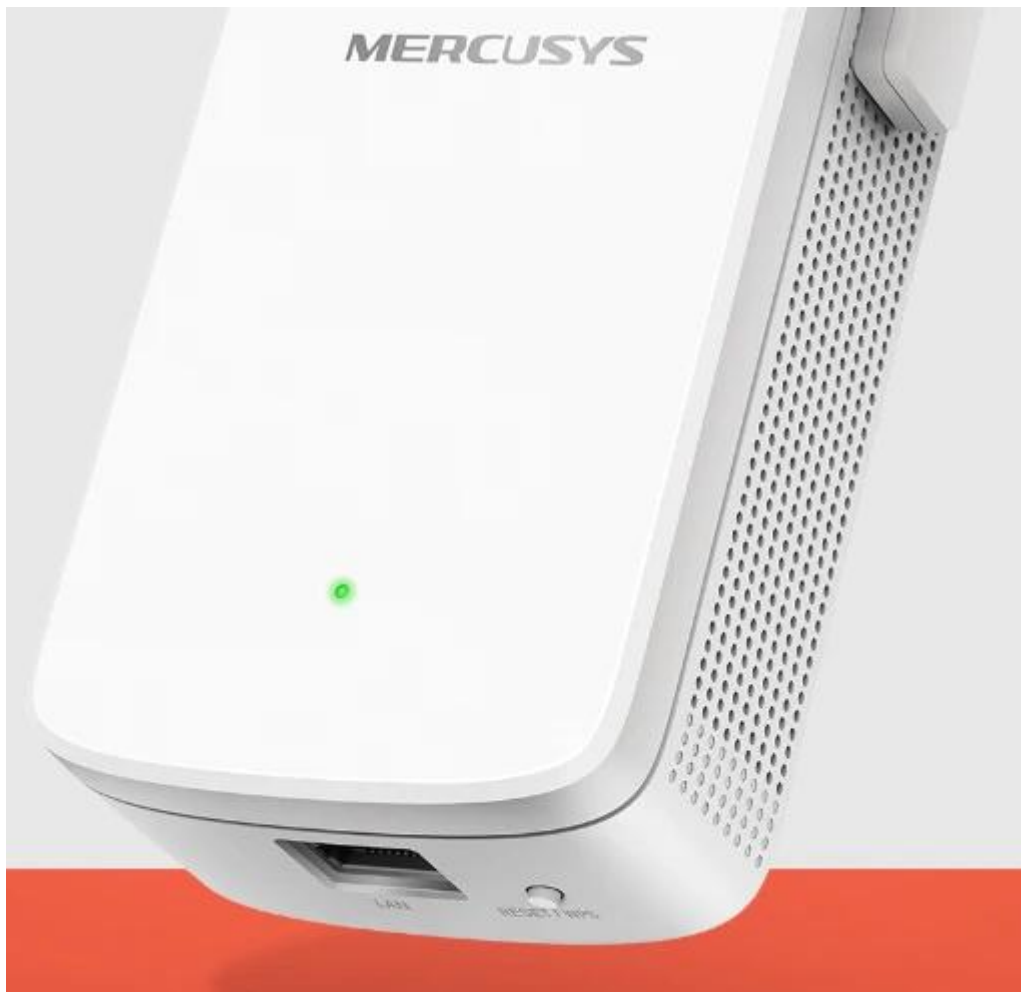

36 měs.

Stav:

Nové zboží

Popis

Mercusys ME30 - AC1200 Wi-Fi Extender

- **Eliminace mrtvých zón Wi-Fi** - Zesiluje Wi-Fi signál do dříve nedostupných nebo těžko kabelovatelných oblastí
- **AC1200 duální pásmo Wi-Fi** - Udržuje celou domácnost připojenou se silným rozšířením Wi-Fi při kombinované rychlosti až 1,2 Gbps
- **Jednoduché nastavení jedním tlačítkem** - Stačí stisknout WPS tlačítko pro rozšíření pokrytí Wi-Fi během sekund
- **Signální indikátor** - Vícebarevná LED pomáhá najít správné umístění opakovače pro nejlepší rozšíření Wi-Fi
- **Rychlý 10/100 Mbps port** - Poskytuje rychlá kabelová připojení pro PC, IPTV a herní konzole
- **Funguje s jakýmkoliv routerem nebo bezdrátovým přístupovým bodem**

Rozšiřte Wi-Fi tam, kde ji nejvíce potřebujete

Nástěnný opakovač ME30 s nastavitelnými vysokoziskovými anténami snadno rozšiřuje pokrytí vašeho Wi-Fi routeru a umožňuje vám konečně eliminovat mrtvé zóny Wi-Fi z vaší domácnosti. Užívejte si vysokorychlostní rozšířenou Wi-Fi kdekoli potřebujete.

Vícebarevná LED pomáhá najít správné umístění vašeho opakovače pro nejlepší rozšíření Wi-Fi:

Zelená: Dobré připojení

Oranžová: Příliš daleko od hlavního routeru

Jednoduché nastavení jedním tlačítkem

Stiskněte WPS tlačítko na vašem routeru a WPS tlačítko na vašem opakovači pro rozšíření pokrytí Wi-Fi během sekund.

Krok 1: Stiskněte WPS tlačítko na vašem routeru a ME30

Krok 2: Přemístěte ME30 na nejlepší místo s pomocí inteligentního signálního indikátoru

Vestavěný režim přístupového bodu

ME30 je víc než jen Wi-Fi opakovač. Připojte vaše kabelové internetové připojení k ME30 pomocí Ethernet kabelu a přeměňte ho na duálně pásmový Wi-Fi přístupový bod.