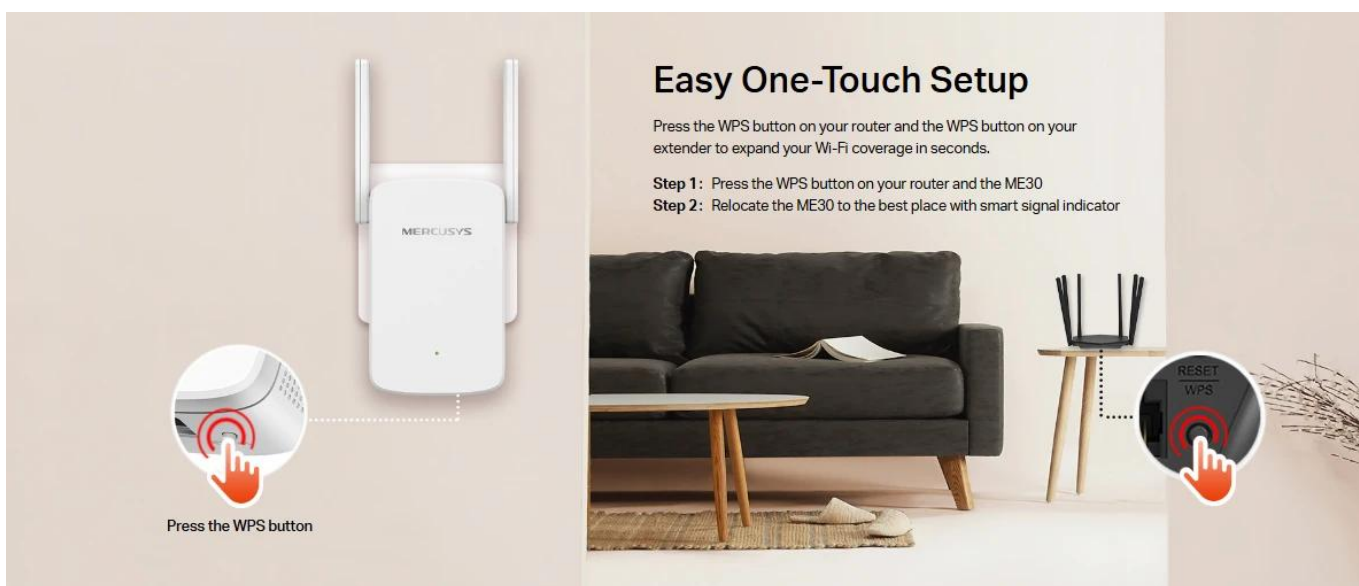

36 měs.

Stav:

Nové zboží

Popis

Mercusys ME30 - AC1200 Wi-Fi Extender

- **Eliminace mrtvých zón Wi-Fi** - Zesiluje Wi-Fi signál do dříve nedostupných nebo těžko kabelovatelných oblastí
- **AC1200 duální pásmo Wi-Fi** - Udržuje celou domácnost připojenou se silným rozšířením Wi-Fi při kombinované rychlosti až 1,2 Gbps
- **Jednoduché nastavení jedním tlačítkem** - Stačí stisknout WPS tlačítko pro rozšíření pokrytí Wi-Fi během sekund
- **Signální indikátor** - Vícebarevná LED pomáhá najít správné umístění opakovače pro nejlepší rozšíření Wi-Fi
- **Rychlý 10/100 Mbps port** - Poskytuje rychlá kabelová připojení pro PC, IPTV a herní konzole
- **Funguje s jakýmkoliv routerem nebo bezdrátovým přístupovým bodem**

Rozšiřte Wi-Fi tam, kde ji nejvíce potřebujete

Nástěnný opakovač ME30 s nastavitelnými vysokoziskovými anténami snadno rozšiřuje pokrytí vašeho Wi-Fi routeru a umožňuje vám konečně eliminovat mrtvé zóny Wi-Fi z vaší domácnosti. Užívejte si vysokorychlostní rozšířenou Wi-Fi kdekoli potřebujete.

Vícebarevná LED pomáhá najít správné umístění vašeho opakovače pro nejlepší rozšíření Wi-Fi:

Zelená: Dobré připojení

Oranžová: Příliš daleko od hlavního routeru

Jednoduché nastavení jedním tlačítkem

Stiskněte WPS tlačítko na vašem routeru a WPS tlačítko na vašem opakovači pro rozšíření pokrytí Wi-Fi během sekund.

Krok 1: Stiskněte WPS tlačítko na vašem routeru a ME30

Krok 2: Přemístěte ME30 na nejlepší místo s pomocí inteligentního signálního indikátoru

Vestavěný režim přístupového bodu

ME30 je víc než jen Wi-Fi opakovač. Připojte vaše kabelové internetové připojení k ME30 pomocí Ethernet kabelu a přeměňte ho na duálně pásmový Wi-Fi přístupový bod.