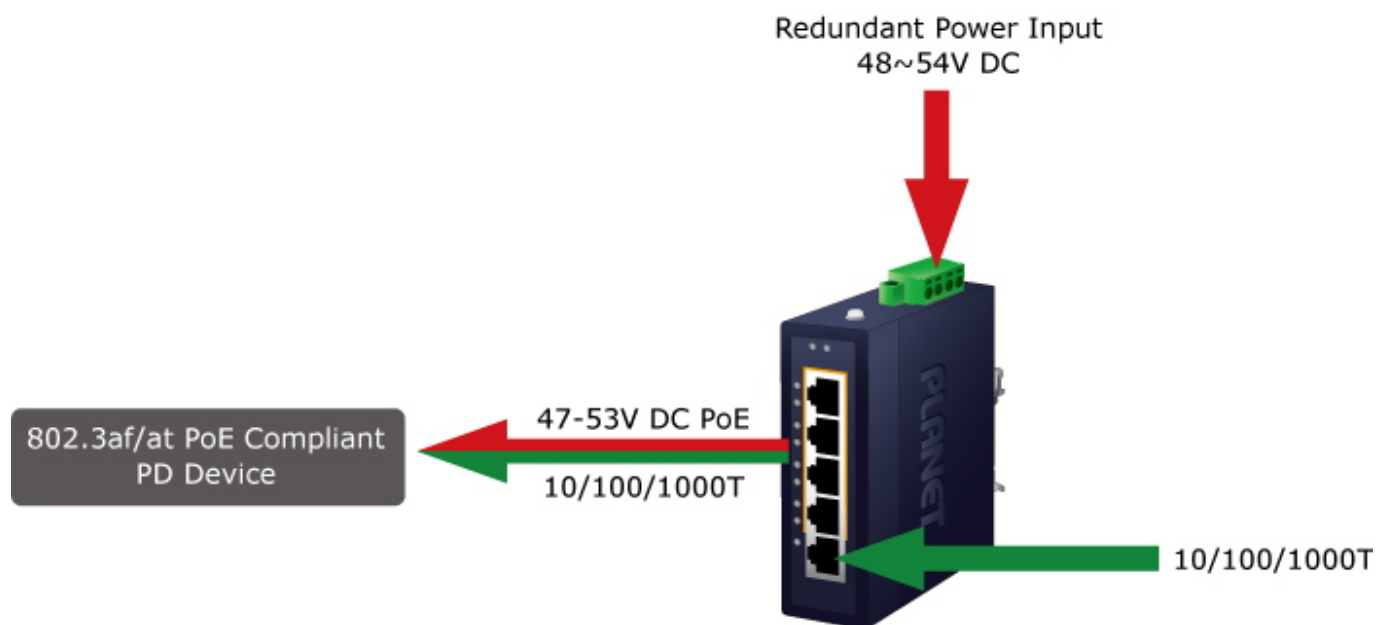

60 měs.

Stav:

Nové zboží

Popis

PLANET IGS-504PT

Průmyslový mini switch nabízející **5x RJ-45 10/100/1000 Base-T** port, z toho čtyři porty s podporou **PoE+ (802.3af/at)** napájení až **30 W** na port a celkový napájecí PoE výkon **120 W**.

ZÁKLADNÍ SPECIFIKACE

Fyzické vlastnosti:

Porty: 5x RJ-45 10/100/1000 Base-T**Paměť:** 2k MAC adres**Propustnost:** sběrnice 10 Gbps, provozně 7,4 Mpps (64 B)**Podpora přenosu:** JumboFrame 9 KB**Provedení:** DIN lišta, na zeď**Napájení:** DC 48-54 V (max. 3 A) redundantní, s funkcí ochrany proti přepólování (zdroj není součástí balení)**Ochrana:** ESD do 6kV DC**Provozní teplota:** -40 až +75 °C**Rozměry:** 104 x 70 x 30 mm**Hmotnost:** 260 g

PoE funkce:

Celkový napájecí výkon: 120 W IEEE 802.3af/at

Počet injektorů: 4x až 30 W (max. 30 W při napájení 54 V, max. 15 W při napájení 48 V)

Typ napájení: End-span

Průmyslové vlastnosti:

zařízení je odolné proti pádu (IEC-60068-2-32) z výšky 75 cm na všechny dopadové části

zařízení je odolné proti vibracím (IEC-60068-2-6)

zařízení je odolné proti přetížení krátkodobému zrychlení 50g, dlouhodobému 4g, (IEC-60068-2-27)

elektrická bezpečnost dle CE EN-60950

Non-stop Ethernet Server Dual Power Input with Auto Failover