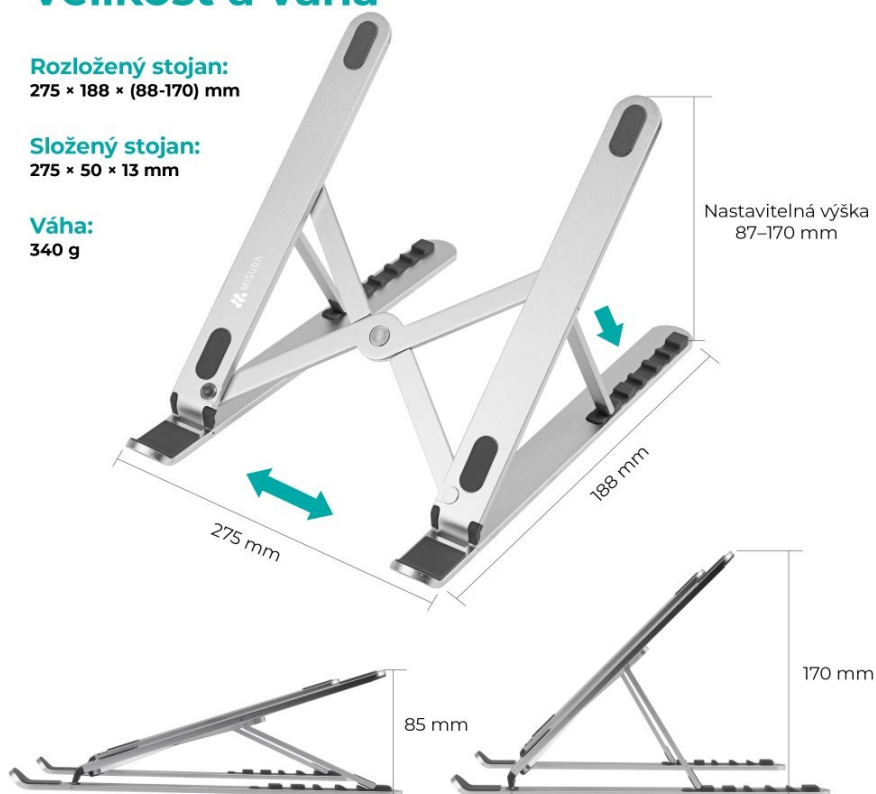

### MISURA ME12

Chcete docílit většího komfortu při používání vašeho notebooku a poohlížíte se po kvalitním stojanu? MISURA ME12 portable vyniká svým ergonomickým designem, díky kterému zmírníte únavu krku a ramen. Notebook či tablet si tak můžete naklonit přesně podle svých potřeb. Stojan MISURA ME12 lze kreativně využít pro vložení knihy. Samotný stůl bude chráněn proti poškrábání díky protiskluzovým zářkám.

## Velikost a váha

**Rozložený stojan:**  
275 × 188 × (88-170) mm

**Složený stojan:**  
275 × 50 × 13 mm

**Váha:**  
340 g

## PŘEDNOSTI PRODUKTU

- Protiskluzový povrch, mimořádně stabilní
- Ergonomický design pro zmírnění únavy krku a ramen
- Kompatibilní se všemi notebooky i tablety
- Vhodný i pro knihy
- Univerzální stojan určený pro všechny typy notebooků či tabletů
- Vyrobený z kvalitního materiálu
- Nastavitelná výška 87-170 mm, 6 nastavitelných poloh

### ZÁKLADNÍ SPECIFIKACE

**Výška:** 87 - 170 mm

**Rozměry základny:** 275 x 188 mm

**Materiál:** slitina hliníku

**Barva:** stříbrná