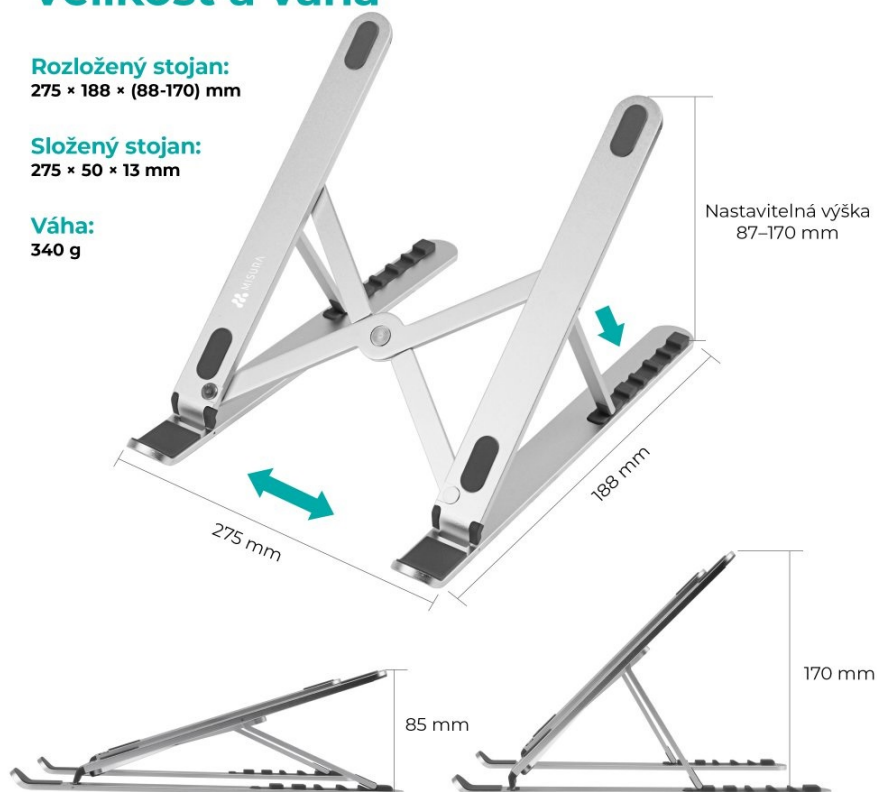

24 měs.

Stav:

Nové zboží

Popis

MISURA ME12

Chcete docílit většího komfortu při používání vašeho notebooku a poohlížíte se po kvalitním stojanu? MISURA ME12 portable vyniká svým ergonomickým designem, díky kterému zmírníte únavu krku a ramen. Notebook či tablet si tak můžete naklonit přesně podle svých potřeb. Stojan MISURA ME12 lze kreativně využít pro vložení knihy. Samotný stůl bude chráněný proti poškrábání díky protiskluzovým zárážkám.

Velikost a váha

Rozložený stojan:
275 × 188 × (88-170) mm**Složený stojan:**
275 × 50 × 13 mm**Váha:**
340 g

PŘEDNOSTI PRODUKTU

- Protiskluzový povrch, mimořádně stabilní
- Ergonomický design pro zmírnění únavy krku a ramen
- Kompatibilní se všemi notebooky i tablety

- Vhodný i pro knihy
- Univerzální stojan určený pro všechny typy notebooků či tabletů
- Vyrobený z kvalitního materiálu
- Nastavitelná výška 87-170 mm, 6 nastavitelných poloh

Univerzální stojan MISURA ME12 portable pro všechny notebooky

ZÁKLADNÍ SPECIFIKACE

Výška: 87 - 170 mm

Rozměry základny: 275 x 188 mm

Materiál: slitina hliníku

Barva: stříbrná