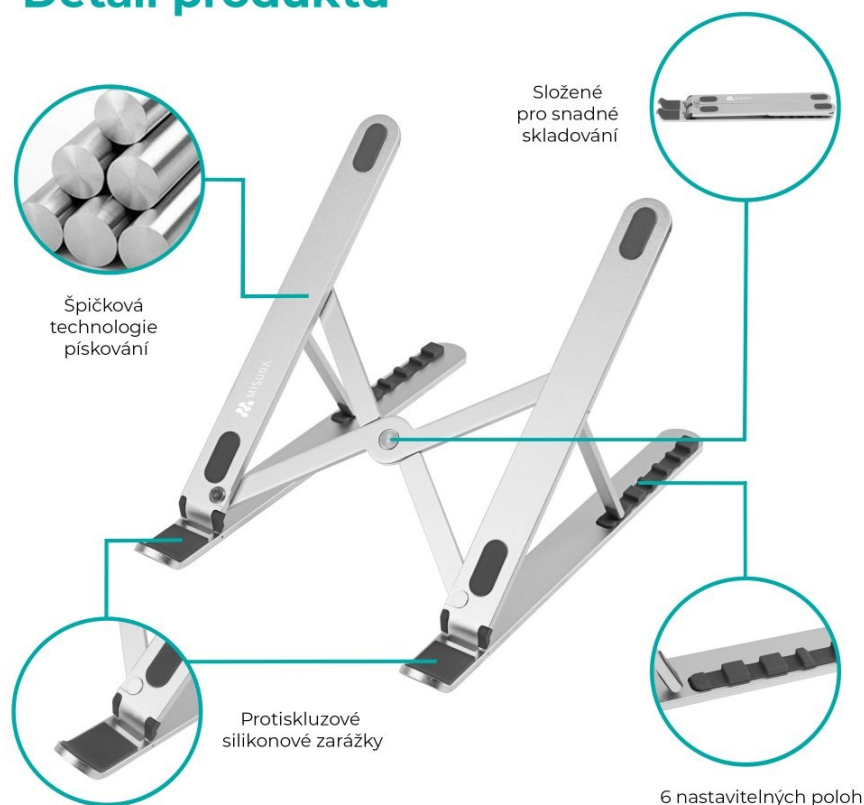

Detail produktu

Podstavec pro notebooky a tablety umožňuje **nastavení úhlu sklonu a výšky** v šesti stupních, čím pomáhá redukovat napětí zad a udržovat správné držení těla. Křížový design zajišťuje spolu s **protiskluzovým povrchem** mimořádnou stabilitu. Podstavec lze navíc jednoduše složit a využít jej i na cestách, aniž by zabíral zbytečné místo.

ZÁKLADNÍ SPECIFIKACE

Výška: 87 - 170 mm

Rozměry základny: 275 x 188 mm

Materiál: slitina hliníku

Barva: stříbrná