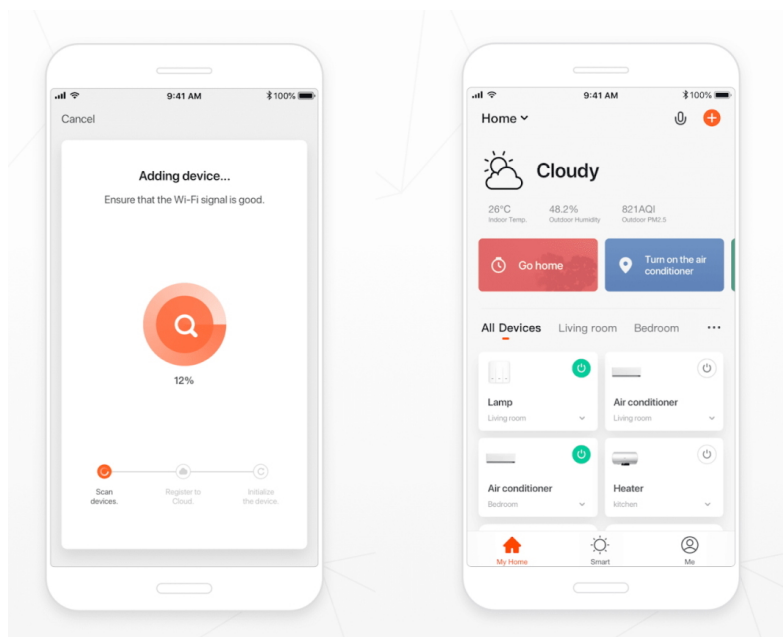

IMMAX NEO E14 6W RGB+CCT 3KS

Cena celkem:

547 Kč

(bez DPH: 452 Kč)

Kód zboží:

OSVIMM1155

Part No.:

07716C

Záruka:

24 měs.

Stav:

Nové zboží

Popis

IMMAX NEO E14 6 W RGB+CCT 3 ks

Chytrá, **stmívatelná**, barevná LED žárovka umožňuje **nastavení barvy a jasu** světla dle aktuální potřeby. Kromě **RGB** barevné škály je možné měnit také teplotu světla od teplé až po studenou bílou. Žárovka je založena na bezpečné a spolehlivé bezdrátové komunikaci **Wi-Fi**. Samozřejmostí je kompatibilita se systémy iOS či Android a hlasovým ovládním přes Amazon Alexu, Google Assistant nebo Apple Siri.

Balení obsahuje tři žárovky.

ZÁKLADNÍ SPECIFIKACE

Patice: E14

Příkon: 6 W

Svítivost: 470 lm (odpovídá klasické žárovce s výkonem 40 W)

Barva světla: RGB + teplá-studená bílá

Barevná teplota: 2700–6500 K

Stmívání: ano

Životnost: 25000 hodin

Vstupní napětí: 230 V AC

Úhel světelného paprsku: 200°

Barva: bílá