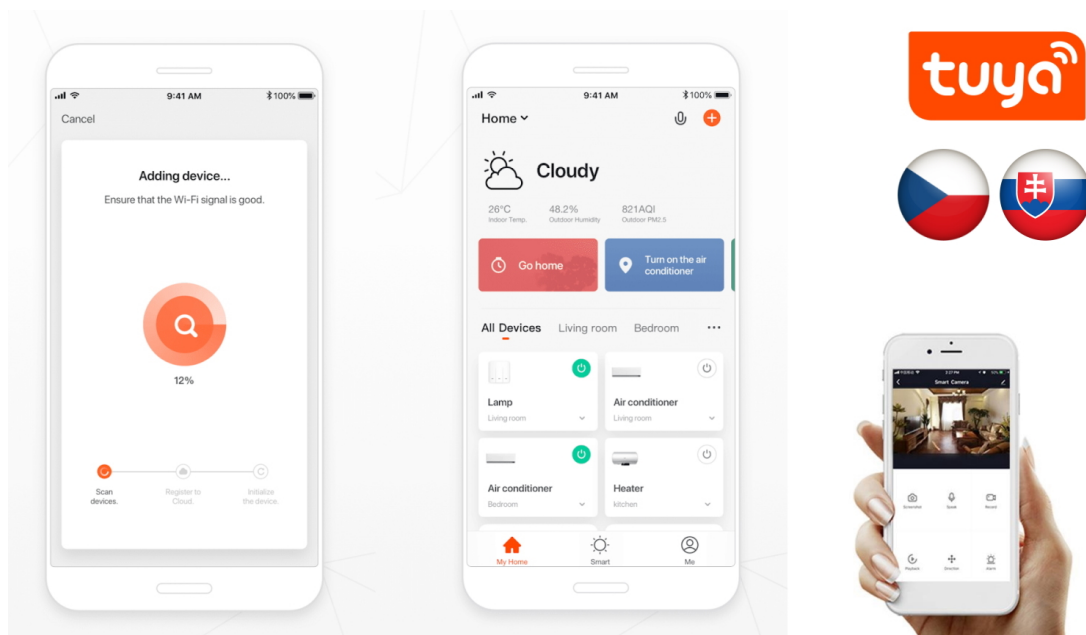

IMMAX NEO GU10 6W RGB+CCT 3KS

Cena celkem:

547 Kč

(bez DPH: 452 Kč)

Kód zboží:

OSVIMM1157

Part No.:

07724C

Záruka:

24 měs.

Stav:

Nové zboží

Popis

IMMAX NEO GU10 6 W RGB+CCT 3 ks

Chytrá, **stmívatelná**, barevná LED žárovka umožňuje **nastavení barvy a jasu** světla dle aktuální potřeby. Kromě **RGB** barevné škály je možné měnit také teplotu světla od teplé až po studenou bílou. Žárovka je založena na bezpečné a spolehlivé bezdrátové komunikaci **Wi-Fi**. Samozřejmostí je kompatibilita se systémy iOS či Android a hlasovým ovládním přes Amazon Alexu, Google Assistant nebo Apple Siri.

Balení obsahuje tři žárovky.

ZÁKLADNÍ SPECIFIKACE

Patice: GU10

Příkon: 6 W

Svítivost: 350 lm (odpovídá klasické žárovce s výkonem 25 W)

Barva světla: RGB + teplá-studená bílá

Barevná teplota: 2 700-6 500 K

Stmívání: ano

Životnost: 25 000 hodin

Vstupní napětí: 230 V AC

Úhel světelného paprsku: 120°

Barva: bílá