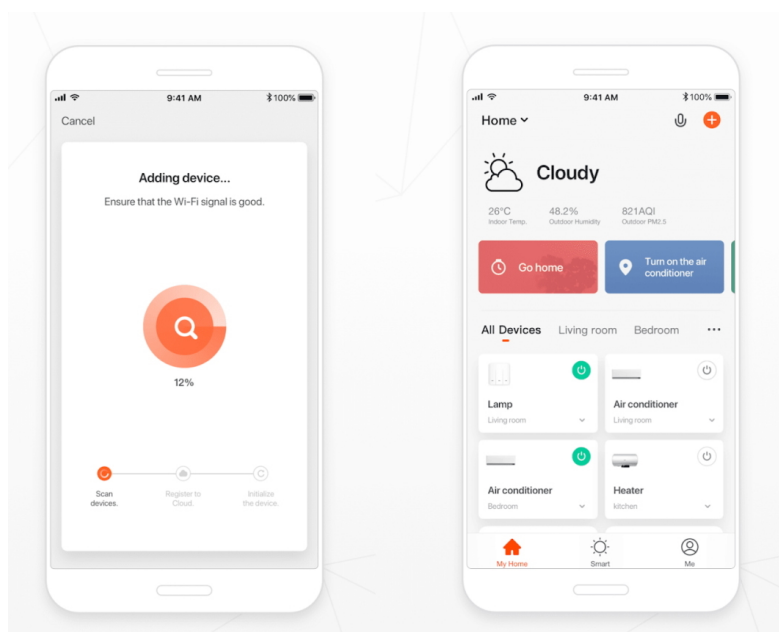

### IMMAX NEO GU10 6 W RGB+CCT

Chytrá, **stmívatelná**, barevná LED žárovka umožňuje **nastavení barvy a jasu** světla dle aktuální potřeby. Kromě **RGB** barevné škály je možné měnit také teplotu světla od teplé až po studenou bílou. Žárovka je založena na bezpečné a spolehlivé bezdrátové komunikaci **Wi-Fi**. Samozřejmostí je kompatibilita se systémy iOS či Android a hlasovým ovládáním přes Amazon Alexa, Google Assistant nebo Apple Siri.